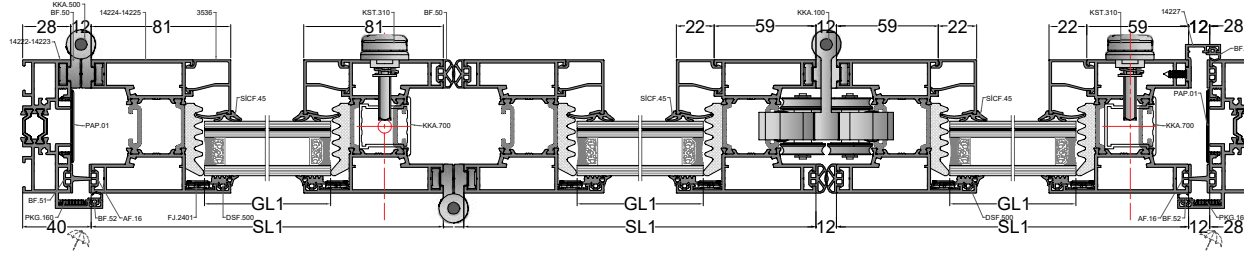

A

B

PROFİL TANIMI Profile Description	PROFİL KESİTİ Profile Image	KESİM ÖLÇÜLERİ Cutting Dimensions	ADET Piece
Kasa Profili FRAME PROFILE 14222-14223		L	2
Kanat Profili SASH PROFILE 14224-14225		SL1= (L-104)/3 SH1= H-80	6 6
Cam Çıtası GLAZING BEAD 3536		GBL1= SL1-118 GBH1= SH1-162	6 6
Adaptör Profili ADAPTER PROFILE 14227		H1= H-105	1