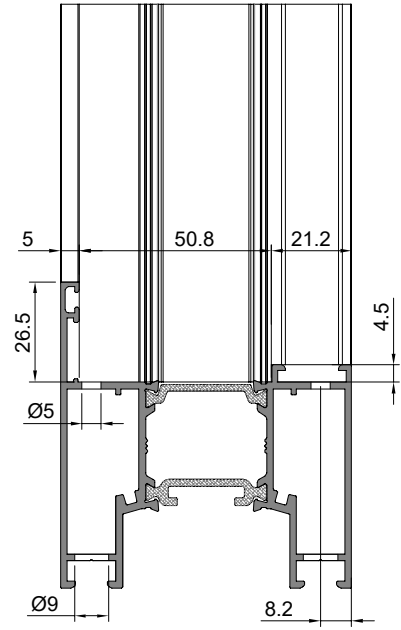

Orta Kayıt Profili MULLION PROFILE	Profil Kodu Profile Code	(kg/mt) Weight	Jx cm ⁴	Jy cm ⁴
		14228-14229	1,398	37,93

A	Köşe Gönnye Corner Bracket	
	FJ.2401	

Adaptör Profili ADAPTER PROFILE	Profil Kodu Profile Code	(kg/mt) Weight	Jx cm ⁴	Jy cm ⁴
		14226-14226	0,640	6,13

14224-14225

14224-14225
Kanat Profili
SASH PROFILE

FJ.2401

3698-022

3698-022

14224-14225

ORTA KAYIT PROFİLİ KESİM ÖLÇÜSÜ
CUTTING DIMENSIONS OF MULLION PROFILE

YSB 4.2x38
MUV Vida