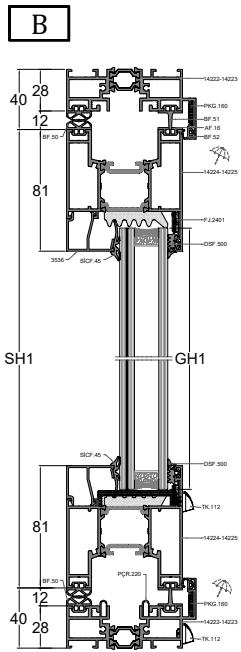

PROFIL TANIMI Profile Description	PROFIL KESİTİ Profile Image	KESİM ÖLÇÜLERİ Cutting Dimensions	ADET Piece
Kasa Profili FRAME PROFILE 14222-14223		L	2
Kanat Profili SASH PROFILE 14224-14225		H	2
Kanat Profili SASH PROFILE 14224-14225		SL1=(L-189,1)/5	8
Kanat Profili SASH PROFILE 14224-14225		SH1=H-80	8
Cam Çıtası GLAZING BEAD 3536		SL2=(L-116,4)/5	2
Cam Çıtası GLAZING BEAD 3536		SH1=H-80	2
Cam Çıtası GLAZING BEAD 3536		GBL1=SL1-118	8
Cam Çıtası GLAZING BEAD 3536		GBH1=SH1-162	8
Cam Çıtası GLAZING BEAD 3536		GBL2=SL2-118	2
Cam Çıtası GLAZING BEAD 3536		GBH2=SH2-162	2
Adaptör Profili ADAPTER PROFILE 14227		H-105	1
Adaptör Profili ADAPTER PROFILE 14227		H1=H-80	1

CAM GLASS	CAM ÖLÇÜLERİ Glass Dimensions	ADET Piece
	GL1 = SL1-131	4
	GH1=SH1-131	
	GL2 = SL2-131	1
	GH2=SH2-131	

AKSESUAR TANIMI Accessory Description	AKSESUAR Accessory	STOK KODU Cutting Dimensions	ADET Piece
PVC Adaptör Profili PVC Adapter Profile FD77T-PAP.01		AKS8403	H-56 2 adet 2 Piece
PVC Adaptör Profili PVC Adapter Profile FD77T-PAP.02		AKS8401	H-123,7 2 adet 2 Piece
Paslanmaz Çelik Ray Stainless Steel Rail FD77T-PCR.220		AKS1561	L-42 2 adet 2 Piece
Katlanır Kapı Mentese Folding Door Hinge FD77T-KKA.500		AKS8387	18 adet 18 Piece
Katlanır Alt Ara Araba Folding Door Lower Trolley FD77T-KKA.100		AKS8375	1 adet 1 piece
Katlanır Üst Ara Araba Folding Door Upper Trolley FD77T-KKA.200		AKS8378	1 adet 1 piece
Katlanır Alt Son Araba Folding Door Lower End Trolley FD77T-KKA.300		AKS8381	1 adet 1 piece
Katlanır Üst Son Araba Folding Door Upper End Trolley FD77T-KKA.400		AKS8384	1 adet 1 piece
Katlanır Kapı Alt-Üst Kilit Folding Door Up-Down Locking FD77T-KKA.700		AKS8364	3 adet 3 Piece
Çift Yönlü Kilitleme Kol Gearbox Handle FD77T-KST.310		AKS898	2 adet 2 Piece
Katlanır Pencere Kolu Folding Door Handle FD77T-PK.110		AKS8358	1 adet 1 Piece
Köşe Bağlantı Takozu Corner Connection Wedge KT.5022-2000		5022-043	8 adet 8 Piece
Köşe Bağlantı Takozu Corner Connection Wedge KT.3698-1230		3698-022	40 adet 40 Piece
Hareketli Tahliye Kapağı Waterdrain Cover FD77T-TK.112		AKS1556	9 adet 9 Piece
Adaptör Kapağı Adapter Cover Cap FD77T-AK.02		AKS8391	2 takım 2 set

İçe Açılır , 3+2 Binili Eşik
OPENING INWARD , 3+2
OVERLAPPING THRESHOLD

3+2