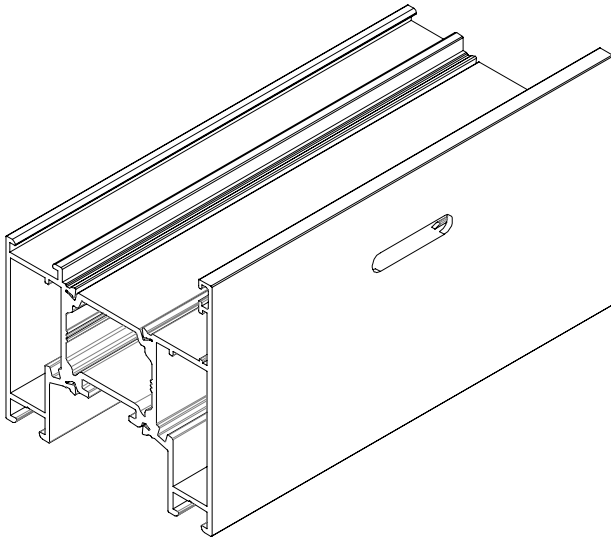

KANAT PROFİLİ SU TAHLİYE DELİKLERİ
WATER DRAINAGE FOR SASH PROFILE

1. SU TAHLİYE NOKTALARI
2. KANATLARIN MERKEZİNDEDİR.
     WATER DRAINAGE POINTS ARE IN THE CENTER OF THE SASH