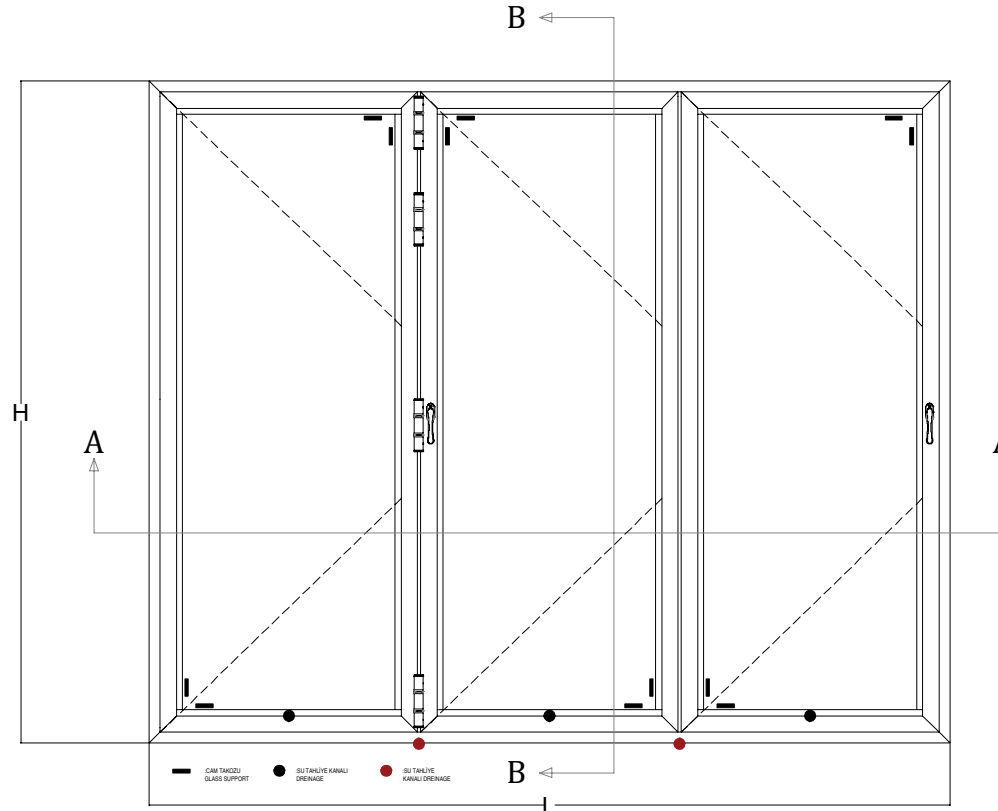

PROFIL TANIMI Profile Description	PROFIL KESİTİ Profile Image	KESİM ÖLÇÜLERİ Cutting Dimensions	ADET Piece
Kasa Profili FRAME PROFILE 14222-14223		L H	2 2
Kanat Profili SASH PROFILE 14224-14225		$SL1 = (L-104)/3$ SH1= H-80	6 6
Cam Çıtası GLAZING BEAD 3536		GBL1= SL1-118 GBH1= SH1-162	6 6
Adaptör Profili ADAPTER PROFILE 14227		H1= H-105	1

CAM GLASS	CAM ÖLÇÜLERİ Glass Dimensions	ADET Piece
	GL1 = SL1-131 GH1= SH1-131	3

B