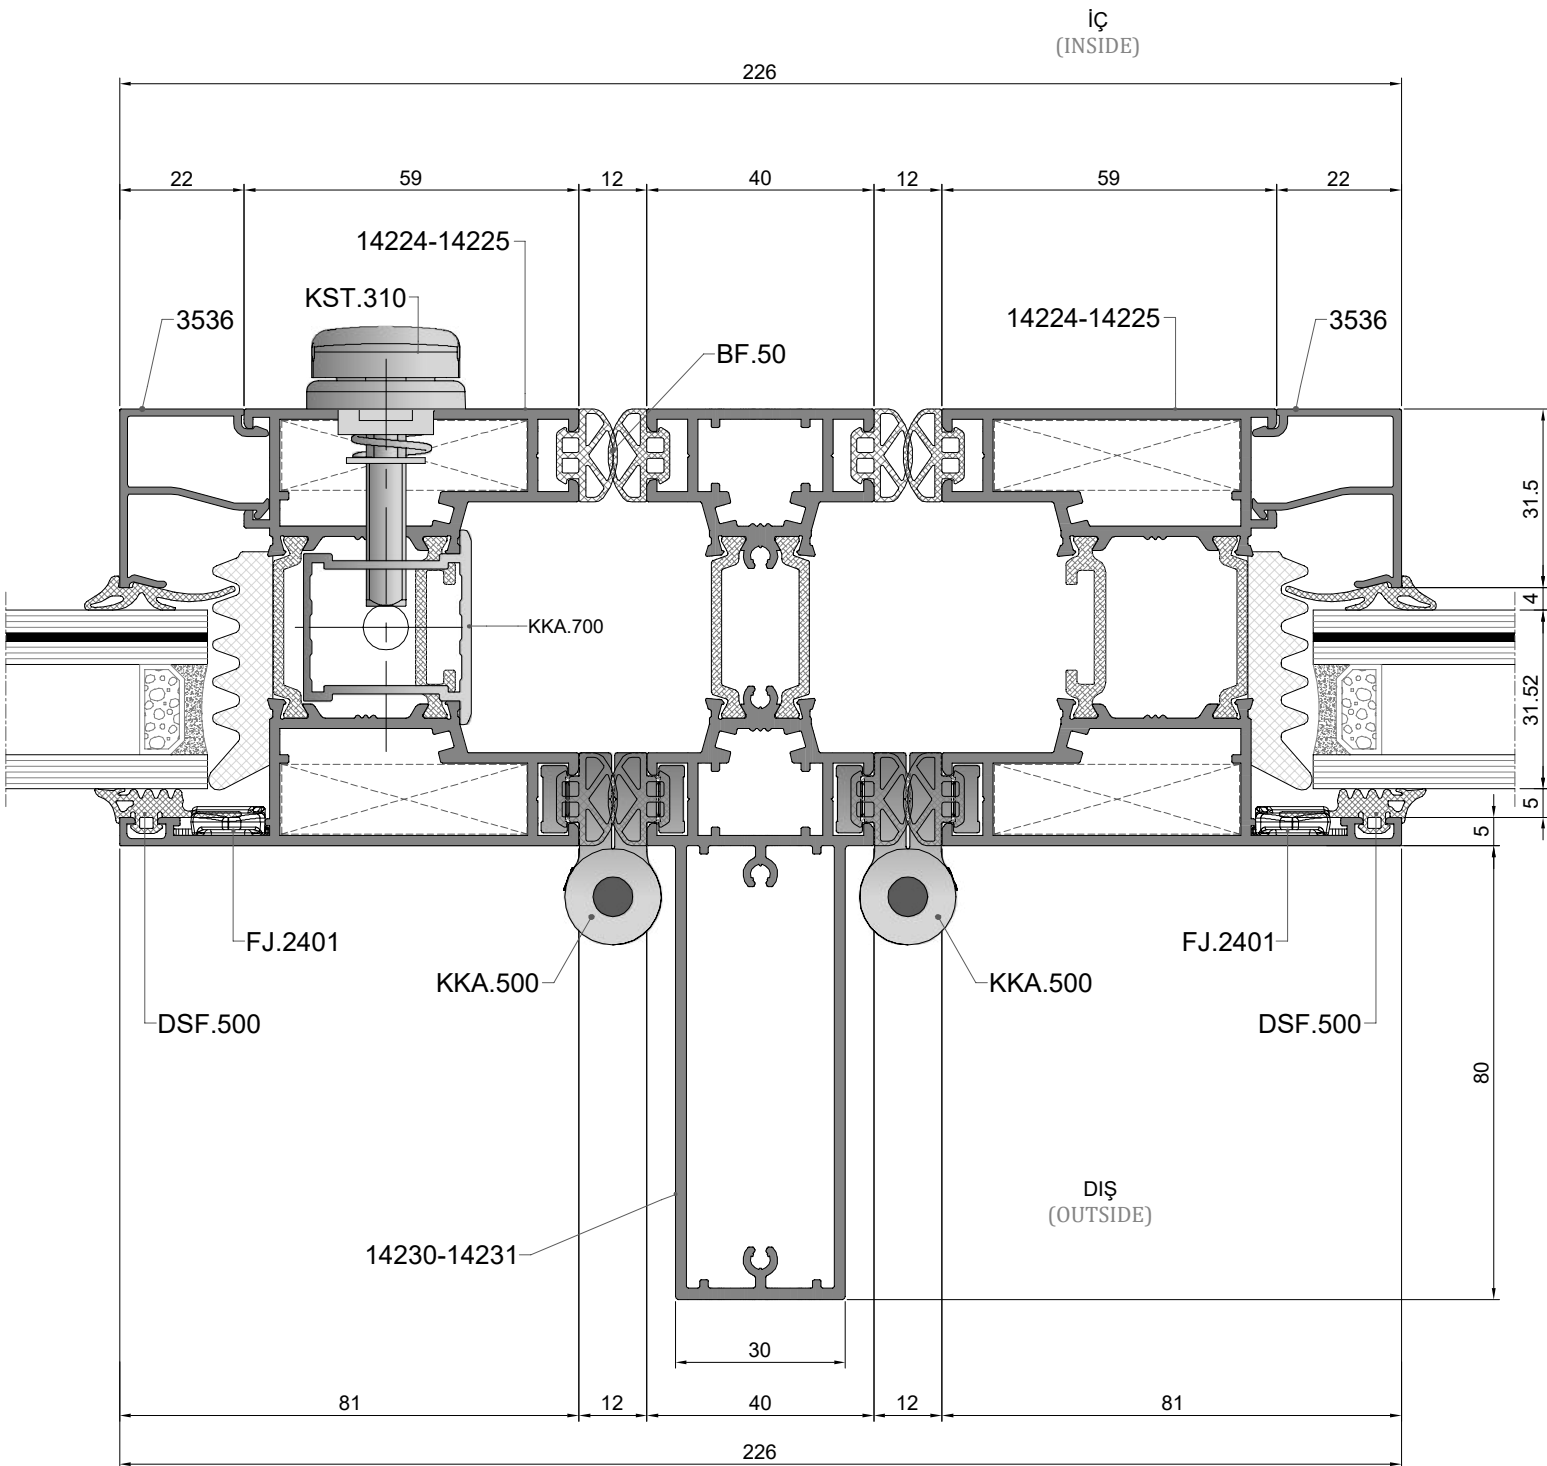

20.5

79

174

DIŞ
(OUTSIDE)

İÇ
(INSIDE)

DIŞ
(OUTSIDE)

Dışa Açılır , 3+0
OPENING OUTWARD , 3+0
H>3000

Dışa Açılır , 3+0
OPENING OUTWARD , 3+0