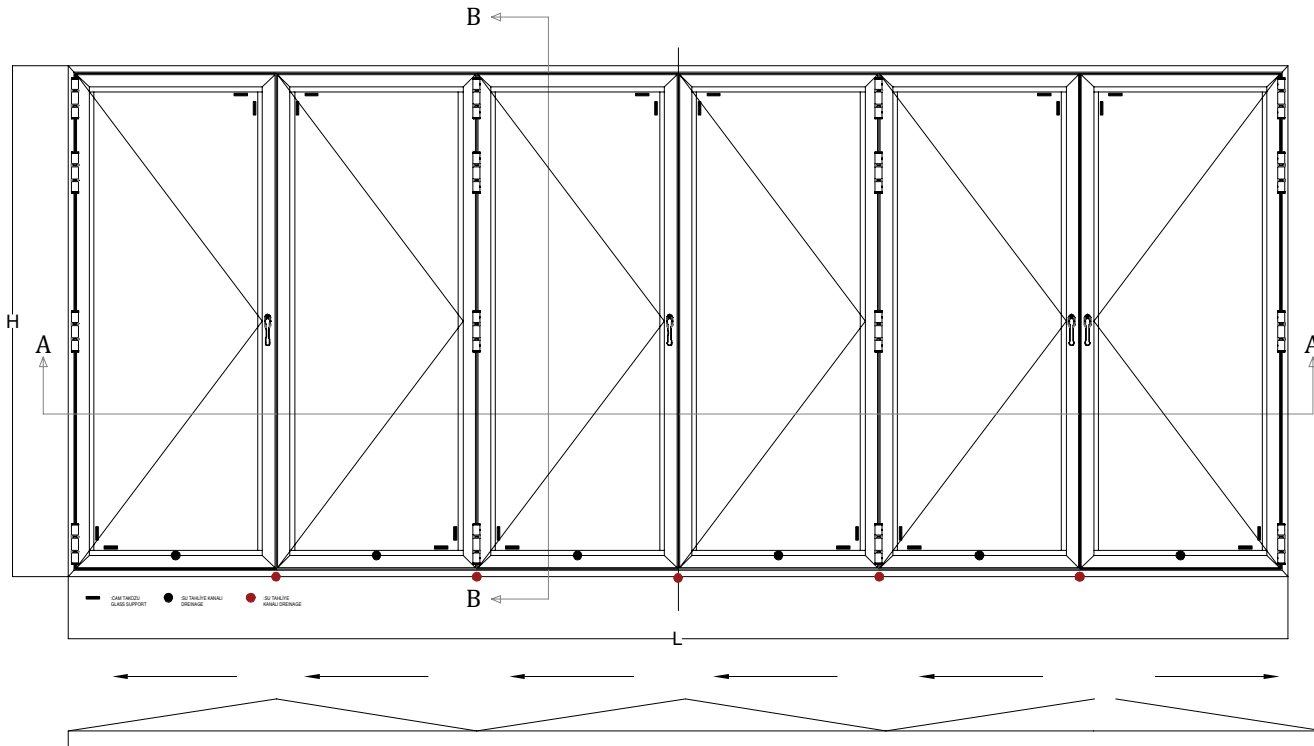

İçe Açılır, 5+1 Binili Eşik
OPENING INWARD, 5+1
OVERLAPING THRESHOLD

5+1

PROFİL TANIMI	PROFİL KESİTİ	KESİM ÖLÇÜLERİ	ADET
Kasa Profilİ FRAME PROFILE		L	2
14222-14223		H	2
Kanat Profilİ SASH PROFILE		SL1=(L-140)/6	12
14224-14225		SH1=H-80	12
Cam Glas GLAZING BEAD		GBL1= SL1-118	12
3536		GBH1= SH1-162	12
Adaptör Profilİ ADAPTER PROFILE		H-105	1
14227		H1=H-80	1

CAM GLASS	CAM ÖLÇÜLERİ	ADET
	GL1 = SL1-131	6
	GH1= SH1-131	

AKSESUAR TANIMI	AKSESUAR	STOK KODU	ADET
PVC Adaptör Profilİ PVC Adapter Profile FD77T-PAP-01		AKS8403	H-56 2 adet 2 Piece
PVC Adaptör Profilİ PVC Adapter Profile FD77T-PAP-02		AKS8401	H-123,7 4 adet 4 Piece
Paslanmaz Çelik Ray Stainless Steel Rail FD77T-PCR-220		AKS1561	L-42 2 adet 2 Piece
Katlanır Kapı Mentese Folding Door Hinge FD77T-KKA-500		AKS8387	20 adet 20 Piece
Katlanır Alt Ara Araba Folding Door Lower Trolley FD77T-KKA-100		AKS8375	2 adet 2 Piece
Katlanır Üst Ara Araba Folding Door Upper Trolley FD77T-KKA-200		AKS8378	2 adet 2 Piece
Katlanır Kapı Alt-Üst Kilit Folding Door Up-Down Locking FD77T-KKA-700		AKS8364	4 adet 4 Piece
Çift Yönlü Kilitleme Kol Double-Handed Handle FD77T-KST-310		AKS898	3 adet 3 Piece
Katlanır Pencere Kolu Folding Door Handle FD77T-PK-110		AKS8358	1 adet 1 Piece
Köşe Bağlantı Takozu Corner Connection Wedge KT-5023-2000		5022-043	8 adet 8 Piece
Köşe Bağlantı Takozu Corner Connection Wedge KT-3698-1230		3698-022	48 adet 48 Piece
Hareketli Tahliye Kapağı Waterdrain Cover FD77T-TK-112		AKS1556	11 adet 11 Piece
Alyanlı Köşe Obbası Corner Connection With Allen-PVC FKG-160		AKS8390	4 adet 4 Piece
Alyanlı Köşe Obbası Corner Connection With Allen FKG-2401		AKS5006	24 adet 24 Piece
Cam Takozu Glazing Wedge FD77T-CT-50		AKS8392	24 adet 24 Piece
Adaptör Kapağı Adapter Cover Cap FD77T-AK-02		AKS8391	2 takım 2 set