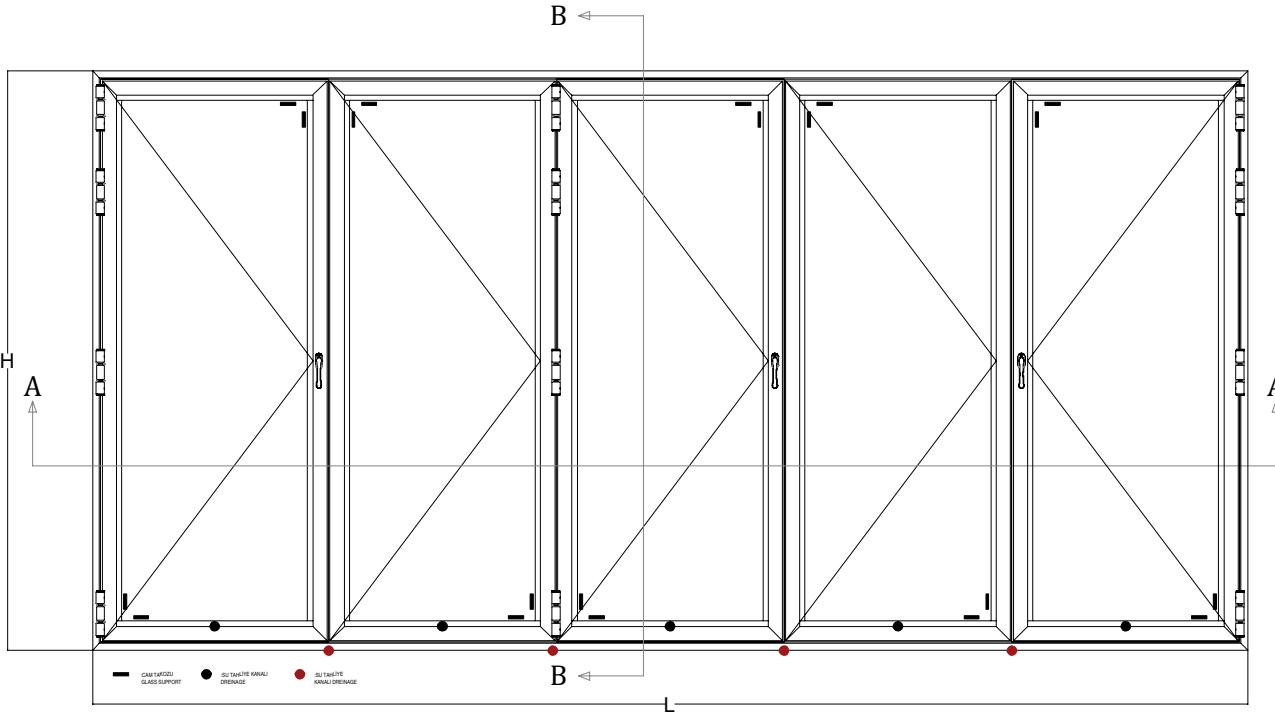

PROFIL TANIMI Profile Description	PROFIL KESİTİMİ Profile Image	KESİM ÖLÇÜLERİ Cutting Dimensions	ADET Piece
Kasa Profili FRAME PROFILE		L	2
14222-14223		H	2
Kanat Profili SASH PROFILE		SL1=(L-189,1)/5	8
14224-14225		SH1=H-80	8
Kanat Profili SASH PROFILE		SL2=(L-116,4)/5	2
14224-14225		SH1=H-80	2
Cam Çıtası GLAZING BEAD		GBL1=SL1-118	8
3536		GBH1=SH1-162	8
Cam Çıtası GLAZING BEAD		GBL2=SL2-118	2
3536		GBH2=SH2-162	2
Adaptör Profili ADAPTER PROFILE		H-105	1
14227		H1=H-80	1