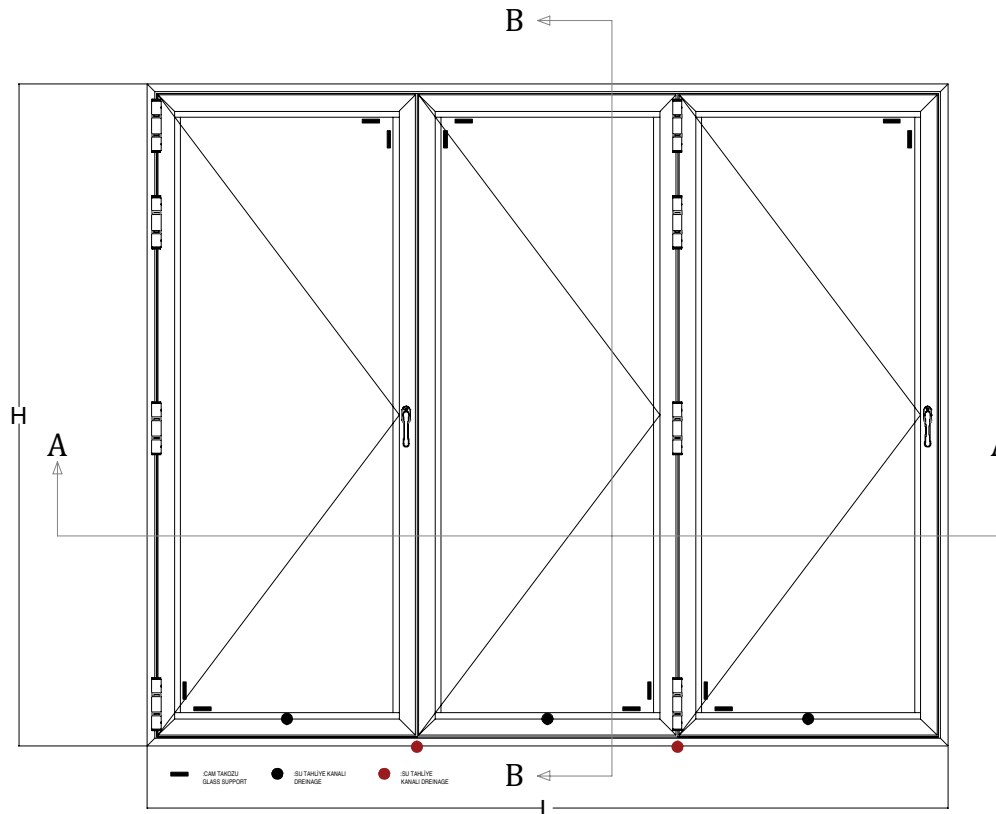

A

B

PROFİL TANIMI Profile Description	PROFİL KESİTİ Profile Image	KESİM ÖLÇÜLERİ Cutting Dimensions	ADET Piece
Kasa Profili FRAME PROFILE 14222-14223		L	2
Kanat Profili SASH PROFILE 14224-14225		SL1= (L-104)/3 SH1= H-80	6 6
Cam Çıtası GLAZING BEAD 3536		GBL1= SL1-118 GBH1= SH1-162	6 6
Adaptör Profili ADAPTER PROFILE 14227		H1= H-105	1