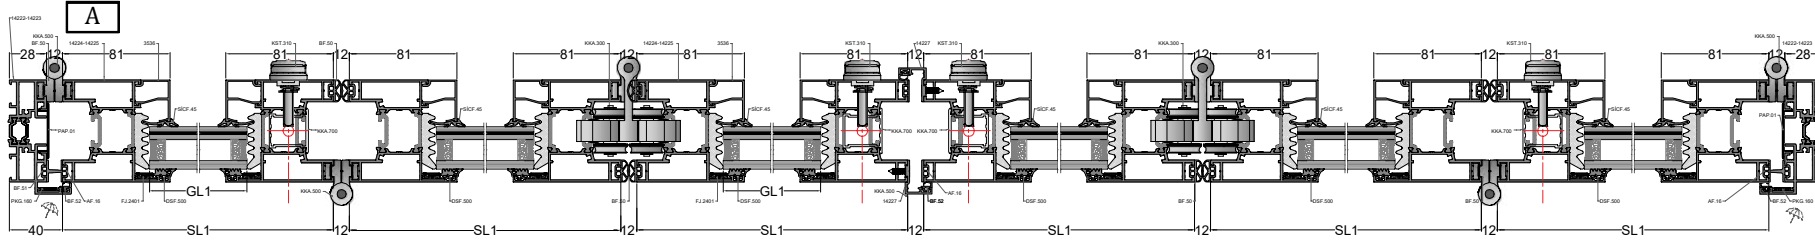

FD77T

B

İçe Açılır, 3+3 Binili Eşik
OPENING INWARD, 3+3
OVERLAPPING THRESHOLD

3+3

PROFİL TANIMI Profile Description	PROFİL KESİTİ Profile Image	KESİM ÖLÇÜLERİ Cutting Dimensions	ADET Piece
Kasa Profili FRAME PROFILE 14222-14223		L	2
		H	2
Kanat Profili SASH PROFILE 14224-14225		SL1=(L-140)/6	12
		SH1=H-80	12
Cam Glas GLAZING BEAD 3536		GBL1=SL1-118	12
		GBH1=SH1-162	12
Adaptör Profili ADAPTER PROFILE 14227		H-105	1
		H1=H-80	1

CAM GLASS	CAM ÖLÇÜLERİ Glass Dimensions	ADET Piece
	GL1 = SL1-131	6
	GH1 = SH1-131