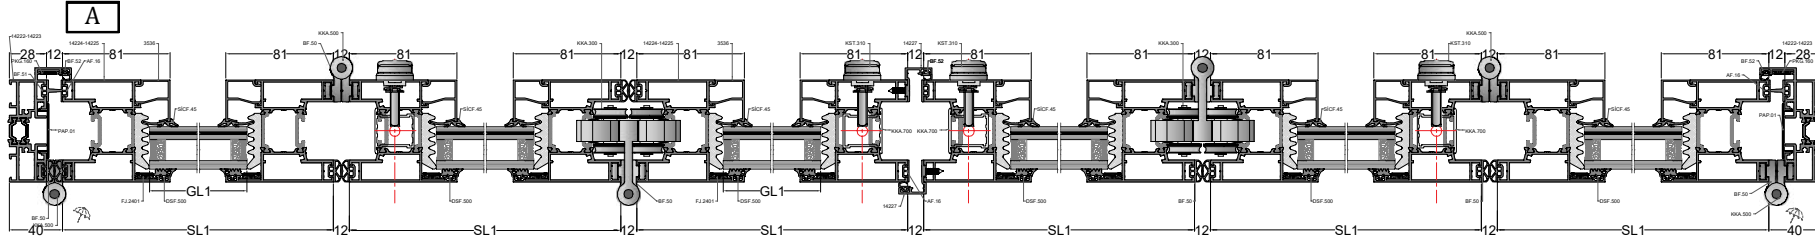

FD77T

A

Dışa Açılır , 3+3 Binili Eşik
OPENING OUTWARD , 3+3
OVERLAPPING THRESHOLD

3+3

PROFIL TANIMI Profile Description	PROFIL KESİTİ Profile Image	KESİM ÖLÇÜLERİ Cutting Dimensions	ADET Piece
Kasa Profil FRAME PROFILE		L	2
14222-14223		H	2
Kanat Profil SASH PROFILE		SL1= (L-140)/6	12
14224-14225		SH1=H-80	12
Cam Glas GLAZING BEAD		GBL1= SL1-118	12
3536		GBH1= SH1-162	12
Adaptör Profil ADAPTER PROFILE		H-105	1
14227		H1=H-80	1
CAM GLASS		CAM ÖLÇÜLERİ Glass Dimensions	ADET Piece
		GL1 = SL1-131	6
		GH1= SH1-131