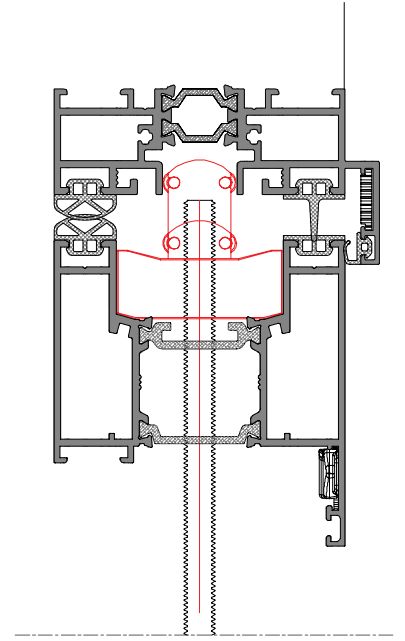

PENCERE KOLU MONTAJ DELİKLERİ
WINDOW HANDLE ASSEMBLY HOLES

ÇİFT YÖNLÜ KİLİTLEME KOL
MONTAJ DELİKLERİ
GEARBOX HANDLE ASSEMBLY HOLES

ALT-ÜST KİLİT MONTAJ DELİKLERİ
UP-DOWN LOCKING ASSEMBLY HOLES

KKA.700

ALT-ÜST KİLİT MONTAJ DELİKLERİ
UP-DOWN LOCKING ASSEMBLY HOLES

İÇE AÇILIR DETAYLAR

INWARD OPENING DETAILS

A

B

İçe Açılır, 1+1 Binili Eşik
OPENING INWARD, 1+1
OVERLAPPING THRESHOLD

1+1

PROFİL TANIMI Profile Description	PROFİL KESİTİ Profile Image	KEŞİM ÖLÇÜLERİ Cutting Dimensions	ADET Piece
Kasa Profili FRAME PROFILE		L	2
14222-14223		H	2
Kanat Profili SASH PROFILE		SL1= (L-92)/2	2
14224-14225		SH1= H-80	2
Cam Çıtası GLAZING BEAD		GBL1= SL1-118	4
3536		GBH1= SH1-162	4
Adaptör Profili ADAPTER PROFILE		H-105	1
14227		H1= H-80	1

CAM GLASS	CAM ÖLÇÜLERİ Glass Dimensions	ADET Piece
	GL1 = SL1-131	2
	GH1=SH1-131	

AKSESUAR TANIMI Accessory Description	AKSESUAR Accessory	STOK KODU Cutting Dimensions	ADET Piece
PVC Adaptör Profili PVC Adapter Profile FD77T-PAP.01		AKS8403	H-56 2 adet 2 Piece
PVC Adaptör Profili PVC Adapter Profile FD77T-PAP.02		AKS8401	H-123,7 2 adet 2 Piece
Paslanmaz Çelik Ray Stainless Steel Rail FD77T-PÇR.220		AKS1561	L-42 2 adet 2 Piece
Katlanır Kapı Mentеше Folding Door Hinge FD77T-KKA.500		AKS8387	8 adet 8 Piece
Katlanır Kapı Alt-Üst Kilit / Folding Door Up-Down Locking FD77T-KKA.700		AKS8364	2 adet 2 Piece
Çift Yönlü Kilitleme Kol Gearbox Handle FD77T-KST.310		AKS898	2 adet 2 Piece
Köşe Bağlantı Takozu Corner Connection Wedge KT.5022-2000		5022-043	8 adet 8 Piece
Köşe Bağlantı Takozu Corner Connection Wedge KT.3698-1230		3698-022	16 adet 16 Piece
Hareketli Tahliye Kapağı Waterdrain Cover FD77T-TK.112		AKS1556	4 adet 4 Piece
Alyanli Köşe Onbaşı Corner Connection With Allen-PVC PKG.160		AKS8390	4 adet 4 Piece
Alyanli Köşe Onbaşı Corner Connection With Allen FJ.2401		AKS5006	8 adet 8 Piece
Cam Takozu Glazing Wedge FD77T-CT.50		AKS8392	8 adet 8 Piece
Adaptör Kapağı Adapter Cover Cap FD77T-AK.02		AKS8391	2 takım 2 set