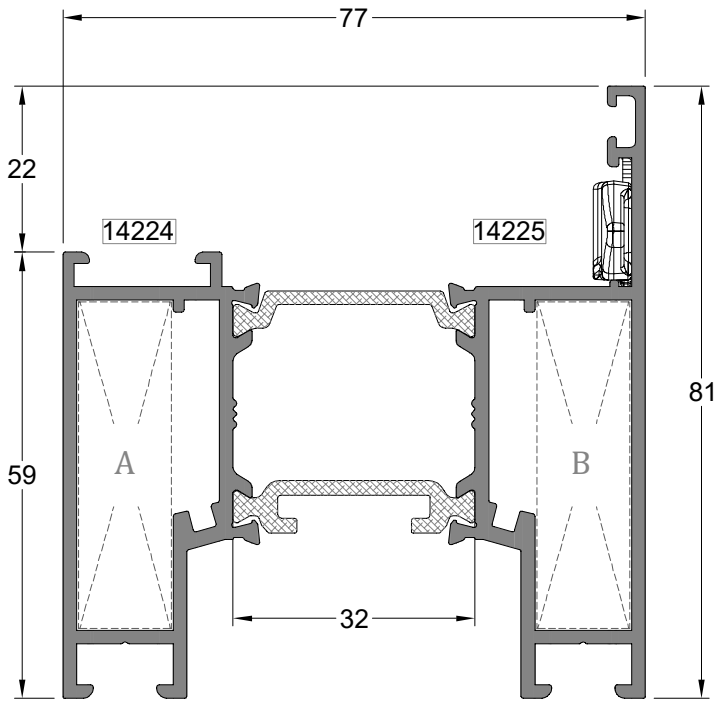

Kanat Profili SASH PROFILE	Profil Kodu Profile Code	(kg/mt) Weight	Jx cm⁴	Jy cm⁴	
		14224-14225	2,113	60,29	31,96

A	Köşe Takozu Corner Wedge	Kesim Ölçüsü Cut Dimensions
	3698-022	12,30 mm
B	Köşe Takozu Corner Wedge	Kesim Ölçüsü Cut Dimensions
	3698-022	12,30 mm
C	Köşe Gönnye Corner Bracket	
	FJ.2401