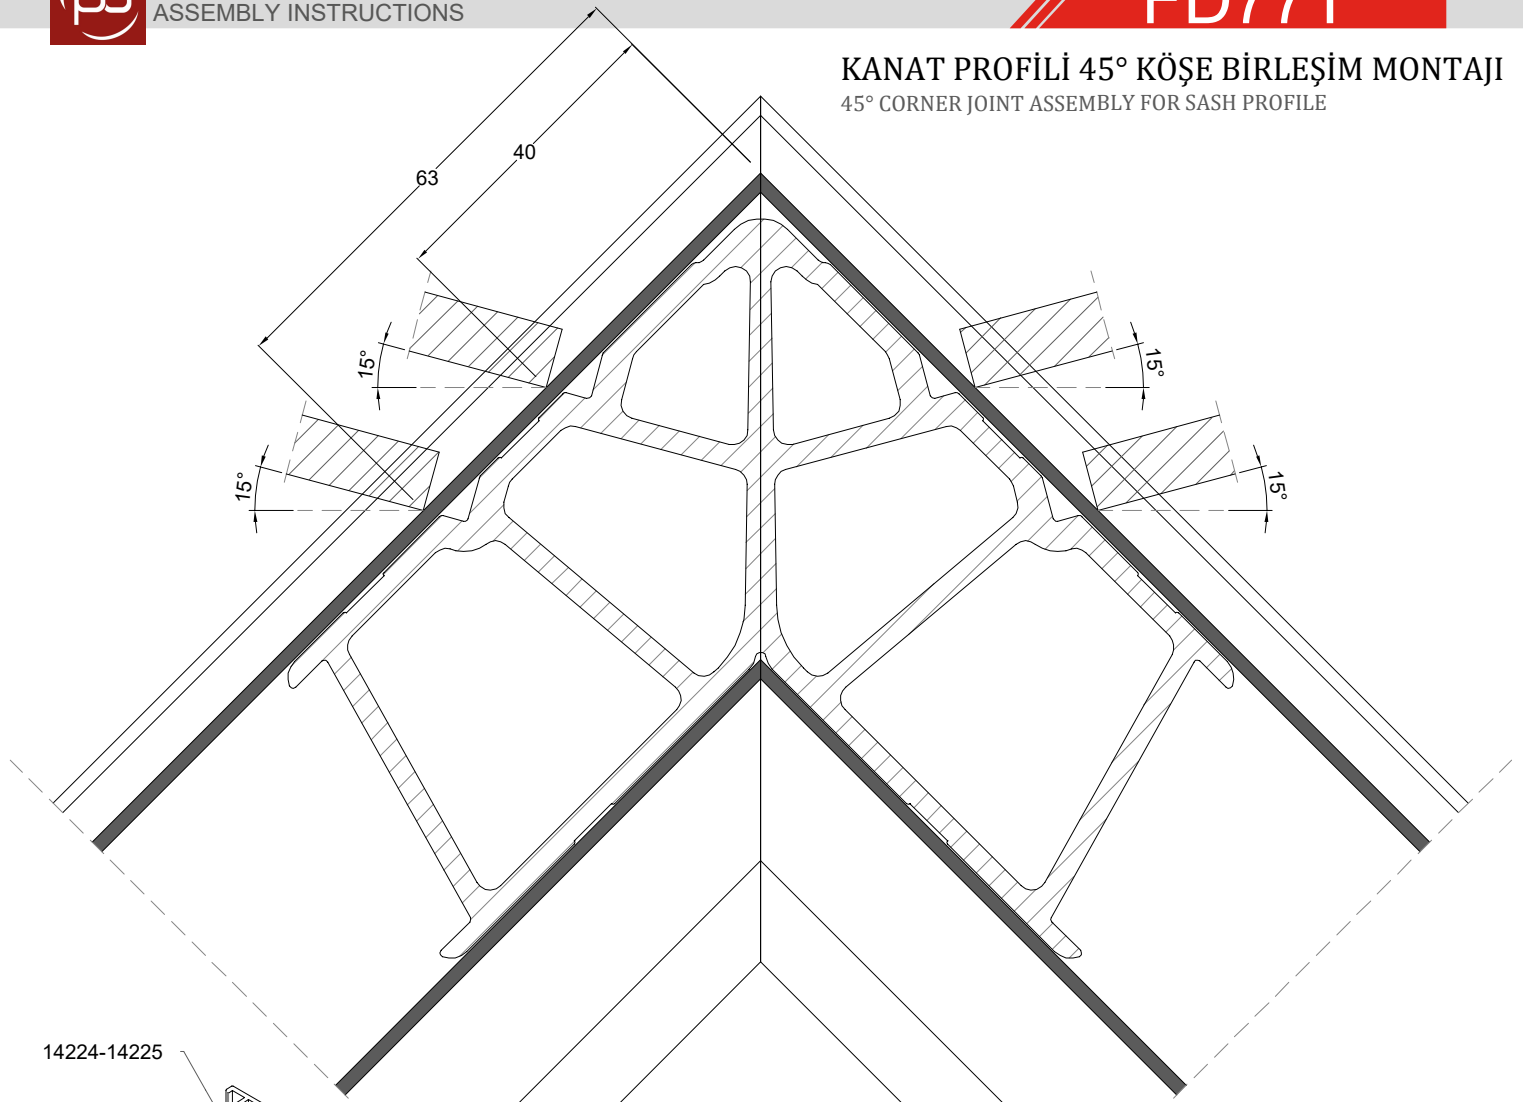

MONTAJ
TALİMATLARI
ASSEMBLY
INSTRUCTIONS

KASA PROFİLİ 45° KÖŞE BİRLEŞİM MONTAJI
45° CORNER JOINT ASSEMBLY FOR FRAME PROFILE

KANAT PROFİLİ 45° KÖŞE BİRLEŞİM MONTAJI
45° CORNER JOINT ASSEMBLY FOR SASH PROFILE