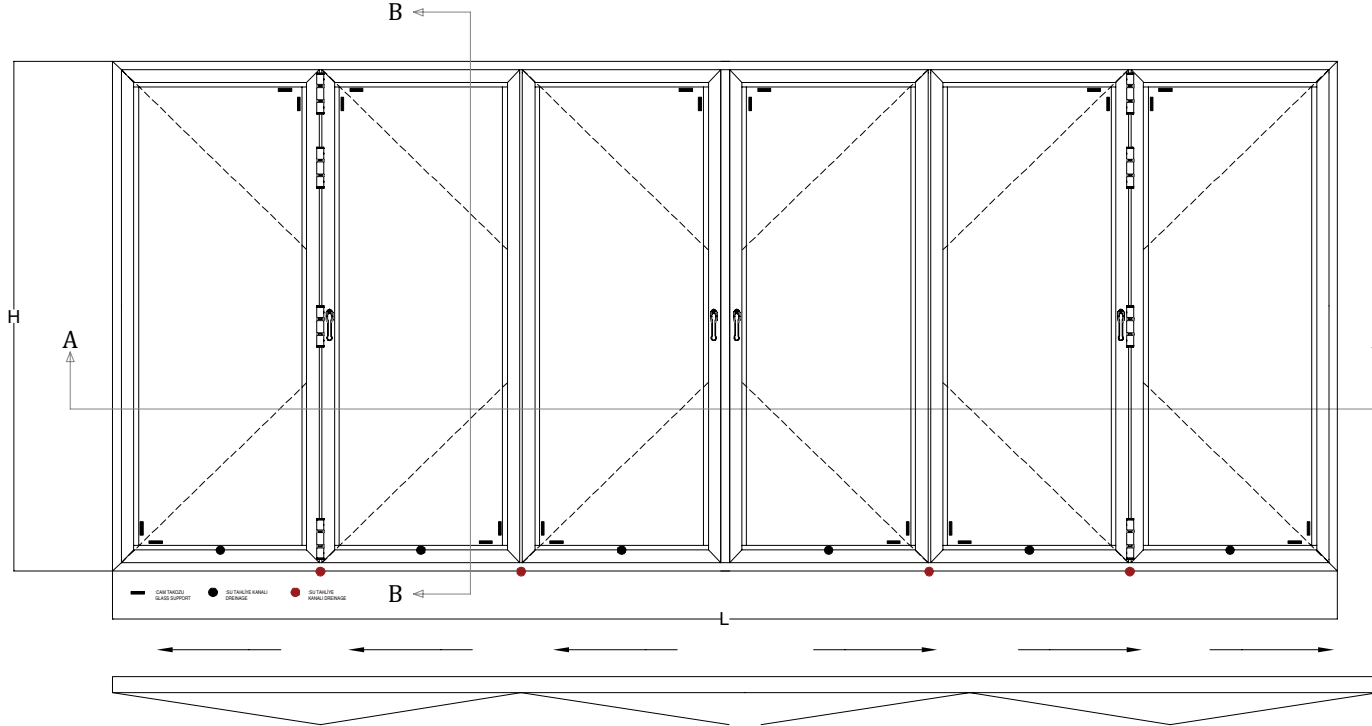

Dışa Açılır , 3+2 Binili Eşik
OPENING OUTWARD , 3+2
OVERLAPING THRESHOLD

3+2

FD77T

**A**

Dışa Açılır , 3+3 Binili Eşik
OPENING OUTWARD , 3+3
OVERLAPPING THRESHOLD

3+3

PROFIL TANIMI Profile Description	PROFIL KESİTİ Profile Image	KESİM ÖLÇÜLERİ Cutting Dimensions	ADET Piece
Kasa Profil FRAME PROFILE		L	2
14222-14223		H	2
Kanat Profil SASH PROFILE		SL1= (L-140)/6	12
14224-14225		SH1=H-80	12
Cam Glas GLAZING BEAD		GBL1= SL1-118	12
3536		GBH1= SH1-162	12
Adaptör Profil ADAPTER PROFILE		H-105	1
14227		H1=H-80	1
CAM GLASS		CAM ÖLÇÜLERİ Glass Dimensions	ADET Piece
		GL1 = SL1-131	6
		GH1= SH1-131	