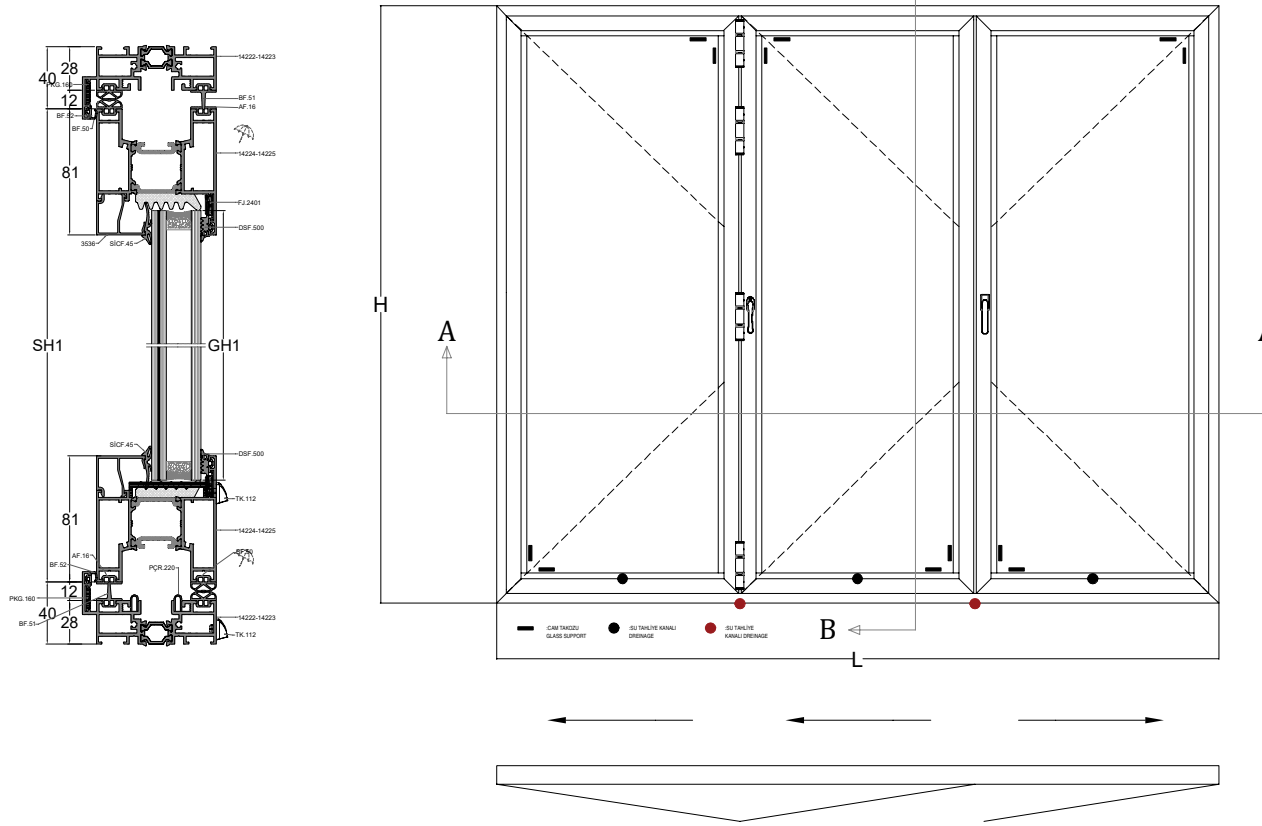

Dışa Açılır , 2+1 Binili Eşik
OPENING OUTWARD , 2+1
OVERLAPING THRESHOLD

2+1

PROFIL TANIMI Profile Description	PROFIL KESİTİ Profile Image	KESİM ÖLÇÜLERİ Cutting Dimensions	ADET Piece
Kasa Profil FRAME PROFILE		L	2
14222-14223		H	2
Kanat Profil SASH PROFILE		$SL1 = (L-165,1)/3$	4
14224-14225		SH1=H-80	4
Kanat Profil SASH PROFILE		$SL2 = (L-18,2)/3$	2
14224-14225		SH1=H-80	2
Cam Çıtası GLAZING BEAD		GBL1=SL1-118	4
3536		GBH1=SH1-162	4
Cam Çıtası GLAZING BEAD		GBL2=SL2-118	2
3536		GBH2=SH2-162	2
Adaptör Profil ADAPTER PROFILE		H-105	1
14227		H1=H-80	1
CAM GLASS	CAM ÖLÇÜLERİ Glass Dimensions	ADET Piece	
	GL1=SL1-131	2	
	GH1=SH1-131		
	GL2=SL2-131	1	
	GH2=SH2-131		
AKSESUAR TANIMI Accessory Description	AKSESUAR Accessory	STOK KODU Cutting Dimensions	ADET Piece
PVC Adaptör Profil PVC Adapter Profile FD77T-PAP.01		AKS8403	H-56 2 adet 2 Piece
PVC Adaptör Profil PVC Adapter Profile FD77T-PAP.02		AKS8401	H-123,7 2 adet 2 Piece
Paslanmaz Çelik Ray Stainless Steel Rail FD77T-PÇR.220		AKS1561	L-42 2 adet 2 Piece
Katlanır Kapı Menteşe Folding Door Hinge FD77T-KKA.500		AKS8387	12 adet 12 Piece
Katlanır Alt Son Araba Folding Door Lower End Trolley FD77T-KKA.300		AKS8381	1 adet 1 piece
Katlanır Üst Son Araba Folding Door Upper End Trolley FD77T-KKA.400		AKS8384	1 adet 1 piece
Katlanır Kapı Alt-Üst Kilit Folding Door Up-Down Locking FD77T-KKA.700		AKS8364	2 adet 2 Piece
Çift Yönlü Kilitleme Kol Gearbox Handle FD77T-KST.310		AKS898	1 adet 1 Piece
Katlanır Pencere Kolu Folding Door Handle FD77T-PK.110		AKS8358	1 adet 1 Piece
Köşe Bağlantı Takozu Corner Connection Wedge KT.5022-2000		5022-043	8 adet 8 Piece
Köşe Bağlantı Takozu Corner Connection Wedge KT.3698-1230		3698-022	24 adet 24 Piece
Hareketli Tahliye Kapağı Waterdrain Cover FD77T-TK.112		AKS1556	5 adet 5 Piece
Alyan Köşe Onbaşı Corner Connection With Allen-PVC PKG.160		AKS8390	4 adet 4 Piece
Alyan Köşe Onbaşı Corner Connection With Allen FJ.2401		AKS5006	12 adet 12 Piece
Cam Takozu Glazing Wedge FD77T-CT.50		AKS8392	12 adet 12 Piece
Adaptör Kapağı Adapter Cover Cap FD77T-AK.02		AKS8391	2 takım 2 set