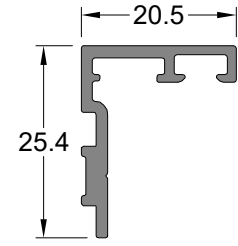

Kasa Profili FRAME PROFILE	Profil Kodu Profile Code	(kg/mt) Weight	Jx cm ⁴	Jy cm ⁴
	14222-14222	1,644	33,39	4,49
A	Köşe Takozu Corner Wedge	Kesim Ölçüsü Cut Dimensions		
	5022-043	20 mm		
B	Köşe Takozu Corner Wedge	Kesim Ölçüsü Cut Dimensions		
	5022-043	20 mm		

Kanat Profili SASH PROFILE	Profil Kodu Profile Code	(kg/mt) Weight	Jx cm ⁴	Jy cm ⁴
		14224-14225	2,113	60,29

A	Köşe Takozu Corner Wedge	Kesim Ölçüsü Cut Dimensions
	3698-022	12,30 mm
B	Köşe Takozu Corner Wedge	Kesim Ölçüsü Cut Dimensions
	3698-022	12,30 mm
C	Köşe Gönnye Corner Bracket	
	FJ.2401	

Orta Kayıt Profili MULLION PROFILE	Profil Kodu Profile Code	(kg/mt) Weight	Jx cm ⁴	Jy cm ⁴
		14228-14229	1,398	37,93

A	Köşe Gönnye Corner Bracket	
	FJ.2401	

Adaptör Profili ADAPTER PROFILE	Profil Kodu Profile Code	(kg/mt) Weight	Jx cm ⁴	Jy cm ⁴
		14226-14226	0,640	6,13

Adaptör Profili ADAPTER PROFILE	Profil Kodu Profile Code	(kg/mt) Weight
	14248	0,320

Adaptör Profili ADAPTER PROFILE	Profil Kodu Profile Code	(kg/mt) Weight
	14227	0,251

90° Köşe Dönüş Profili 90° CORNER PROFILE	Profil Kodu Profile Code	(kg/mt) Weight	Jx cm ⁴	Jy cm ⁴
	14232-14233	3,958	184,23	172,86