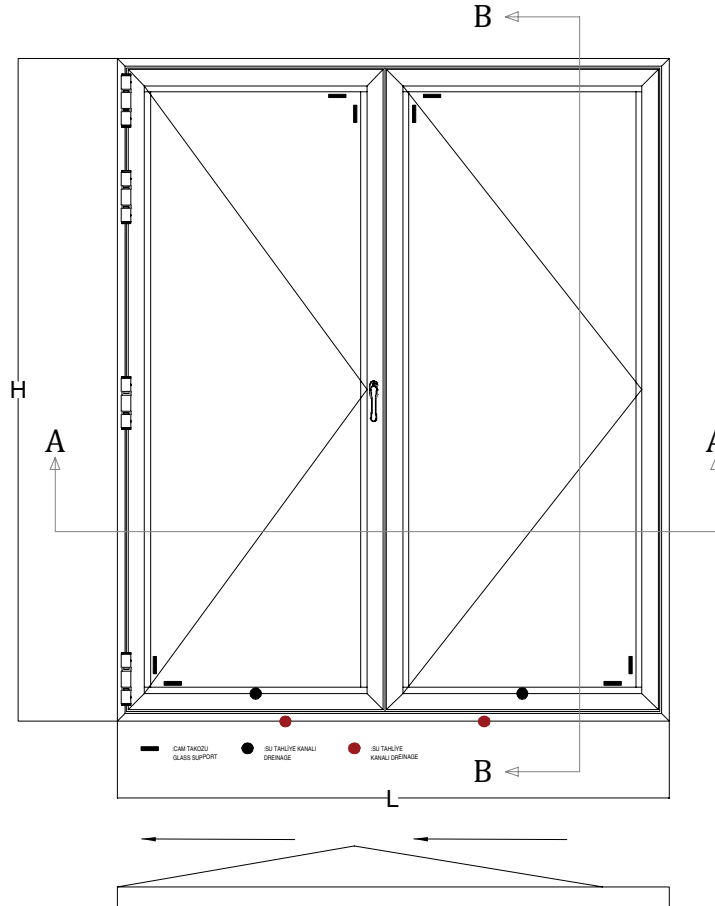

A

B

İçe Açılır, 2+0 Binili Eşik
OPENING INWARD, 2+0
OVERLAPPING THRESHOLD

2+0

PROFİL TANIMI Profile Description	PROFİL KESİTİ Profile Image	KEŞİM ÖLÇÜLERİ Cutting Dimensions	ADET Piece
Kasa Profili FRAME PROFILE		L	2
14222-14223		H	2
Kanat Profili SASH PROFILE		$SL_1 = (L-163,1)/2$	2
14224-14225		$SH_1 = H-80$	2
Kanat Profili SASH PROFILE		$SL_2 = (L-40,9)/2$	2
14224-14225		$SH_1 = H-80$	2
Cam Çıtası GLAZING BEAD		$GBL_1 = SL_1-118$	2
3536		$GBH_1 = SH_1-162$	2
Cam Çıtası GLAZING BEAD		$GBL_2 = SL_2-118$	2
3536		$GBH_2 = SH_2-162$	2
Adaptör Profili ADAPTER PROFILE		H-56	1
14228			

CAM GLASS	CAM ÖLÇÜLERİ Glass Dimensions	ADET Piece
	$GL_1 = SL_1-131$	1
	$GH_1 = SH_1-131$	
	$GL_2 = SL_2-131$	1
	$GH_2 = SH_2-131$