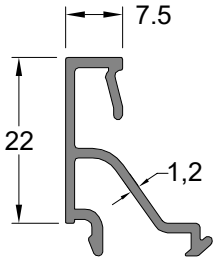

Adaptör Profili ADAPTER PROFILE	Profil Kodu Profile Code	(kg/mt) Weight
	14248	0,320

Adaptör Profili ADAPTER PROFILE	Profil Kodu Profile Code	(kg/mt) Weight
	14227	0,251

90° Köşe Dönüş Profili 90° CORNER PROFILE	Profil Kodu Profile Code	(kg/mt) Weight	Jx cm ⁴	Jy cm ⁴
	14232-14233	3,958	184,23	172,86

Cam Çıtası	Profil Kodu	(kg/mt)
GLAZING BEAD	Profile Code	Weight
	3636	0,321

Cam Çıtası	Profil Kodu	(kg/mt)
GLAZING BEAD	Profile Code	Weight
	1966	0,314

Cam Çıtası	Profil Kodu	(kg/mt)
GLAZING BEAD	Profile Code	Weight
	2236	0,310

Cam Çıtası	Profil Kodu	(kg/mt)
GLAZING BEAD	Profile Code	Weight
	1949	0,306

Cam Çıtası	Profil Kodu	(kg/mt)
GLAZING BEAD	Profile Code	Weight
	1745	0,292

Cam Çıtası GLAZING BEAD	Profil Kodu Profile Code	(kg/mt) Weight
	1699	0,285

Cam Çıtası GLAZING BEAD	Profil Kodu Profile Code	(kg/mt) Weight
	3539	0,277

Cam Çıtası GLAZING BEAD	Profil Kodu Profile Code	(kg/mt) Weight
	1698	0,253

Cam Çıtası GLAZING BEAD	Profil Kodu Profile Code	(kg/mt) Weight
	1948	0,225