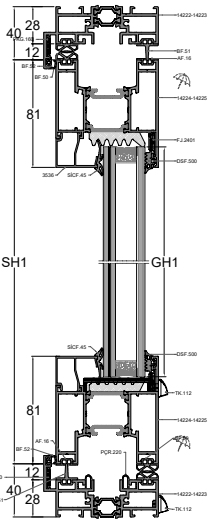

Dışa Açılır , 3+3 Binili Eşik
OPENING OUTWARD , 3+3
OVERLAPPING THRESHOLD

3+3