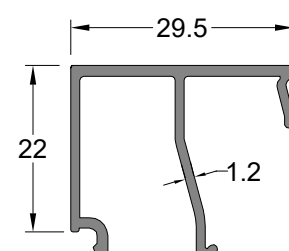

Adaptör Profili ADAPTER PROFILE	Profil Kodu Profile Code	(kg/mt) Weight
	14248	0,320

Adaptör Profili ADAPTER PROFILE	Profil Kodu Profile Code	(kg/mt) Weight
	14227	0,251

90° Köşe Dönüş Profili 90° CORNER PROFILE	Profil Kodu Profile Code	(kg/mt) Weight	Jx cm ⁴	Jy cm ⁴
	14232-14233	3,958	184,23	172,86

Takviyeli Adaptör Profili	Profil Kodu	(kg/mt)	Jx cm ⁴	Jy cm ⁴
REINFORCED ADAPTER PROFILE	Profile Code	Weight		
	14230-14231	2,908	260,79	14,37

Cam Çıtası	Profil Kodu	(kg/mt)
GLAZING BEAD	Profile Code	Weight
	3537	0,367

Cam Çıtası	Profil Kodu	(kg/mt)
GLAZING BEAD	Profile Code	Weight
	1749	0,356

Cam Çıtası	Profil Kodu	(kg/mt)
GLAZING BEAD	Profile Code	Weight
	1747	0,340

Cam Çıtası	Profil Kodu	(kg/mt)
GLAZING BEAD	Profile Code	Weight
	3536	0,329