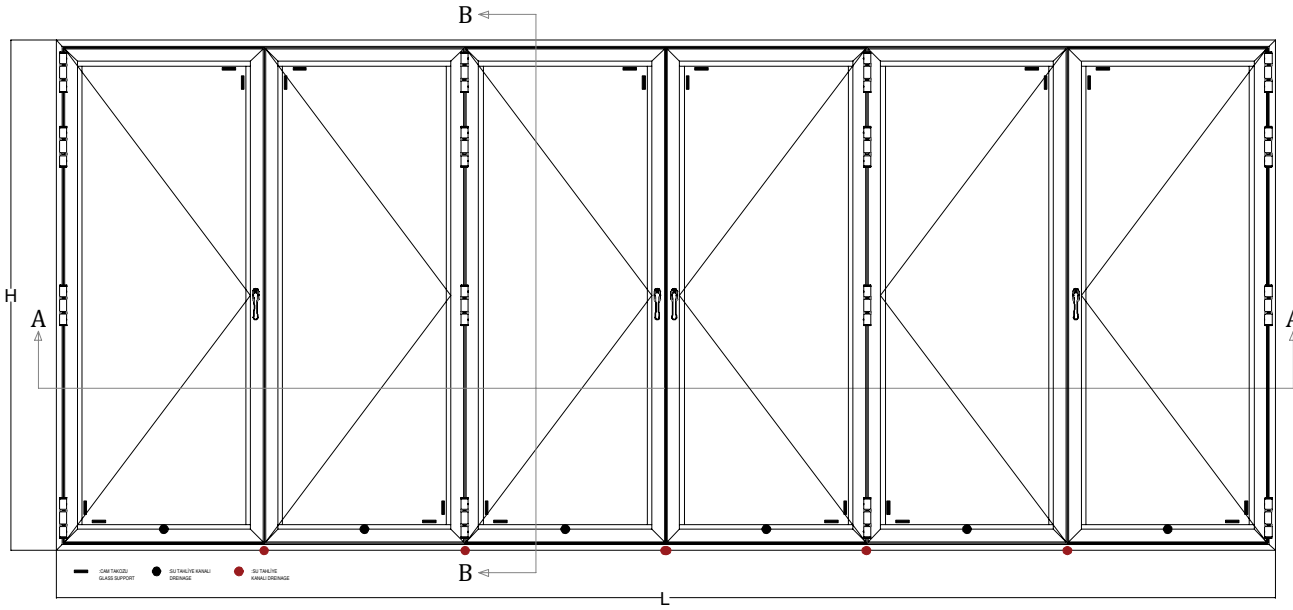

İçe Açılır , 3+2 Binili Eşik
OPENING INWARD , 3+2
OVERLAPPING THRESHOLD

3+2

FD77T

B

İçe Açılır, 3+3 Binili Eşik
OPENING INWARD, 3+3
OVERLAPPING THRESHOLD

3+3

PROFİL TANIMI Profile Description	PROFİL KESİTİ Profile Image	KESİM ÖLÇÜLERİ Cutting Dimensions	ADET Piece
Kasa Profili FRAME PROFILE 14222-14223		L	2
		H	2
Kanat Profili SASH PROFILE 14224-14225		SL1=(L-140)/6	12
		SH1=H-80	12
Cam Glas GLAZING BEAD 3536		GBL1=SL1-118	12
		GBH1=SH1-162	12
Adaptör Profili ADAPTER PROFILE 14227		H-105	1
		H1=H-80	1