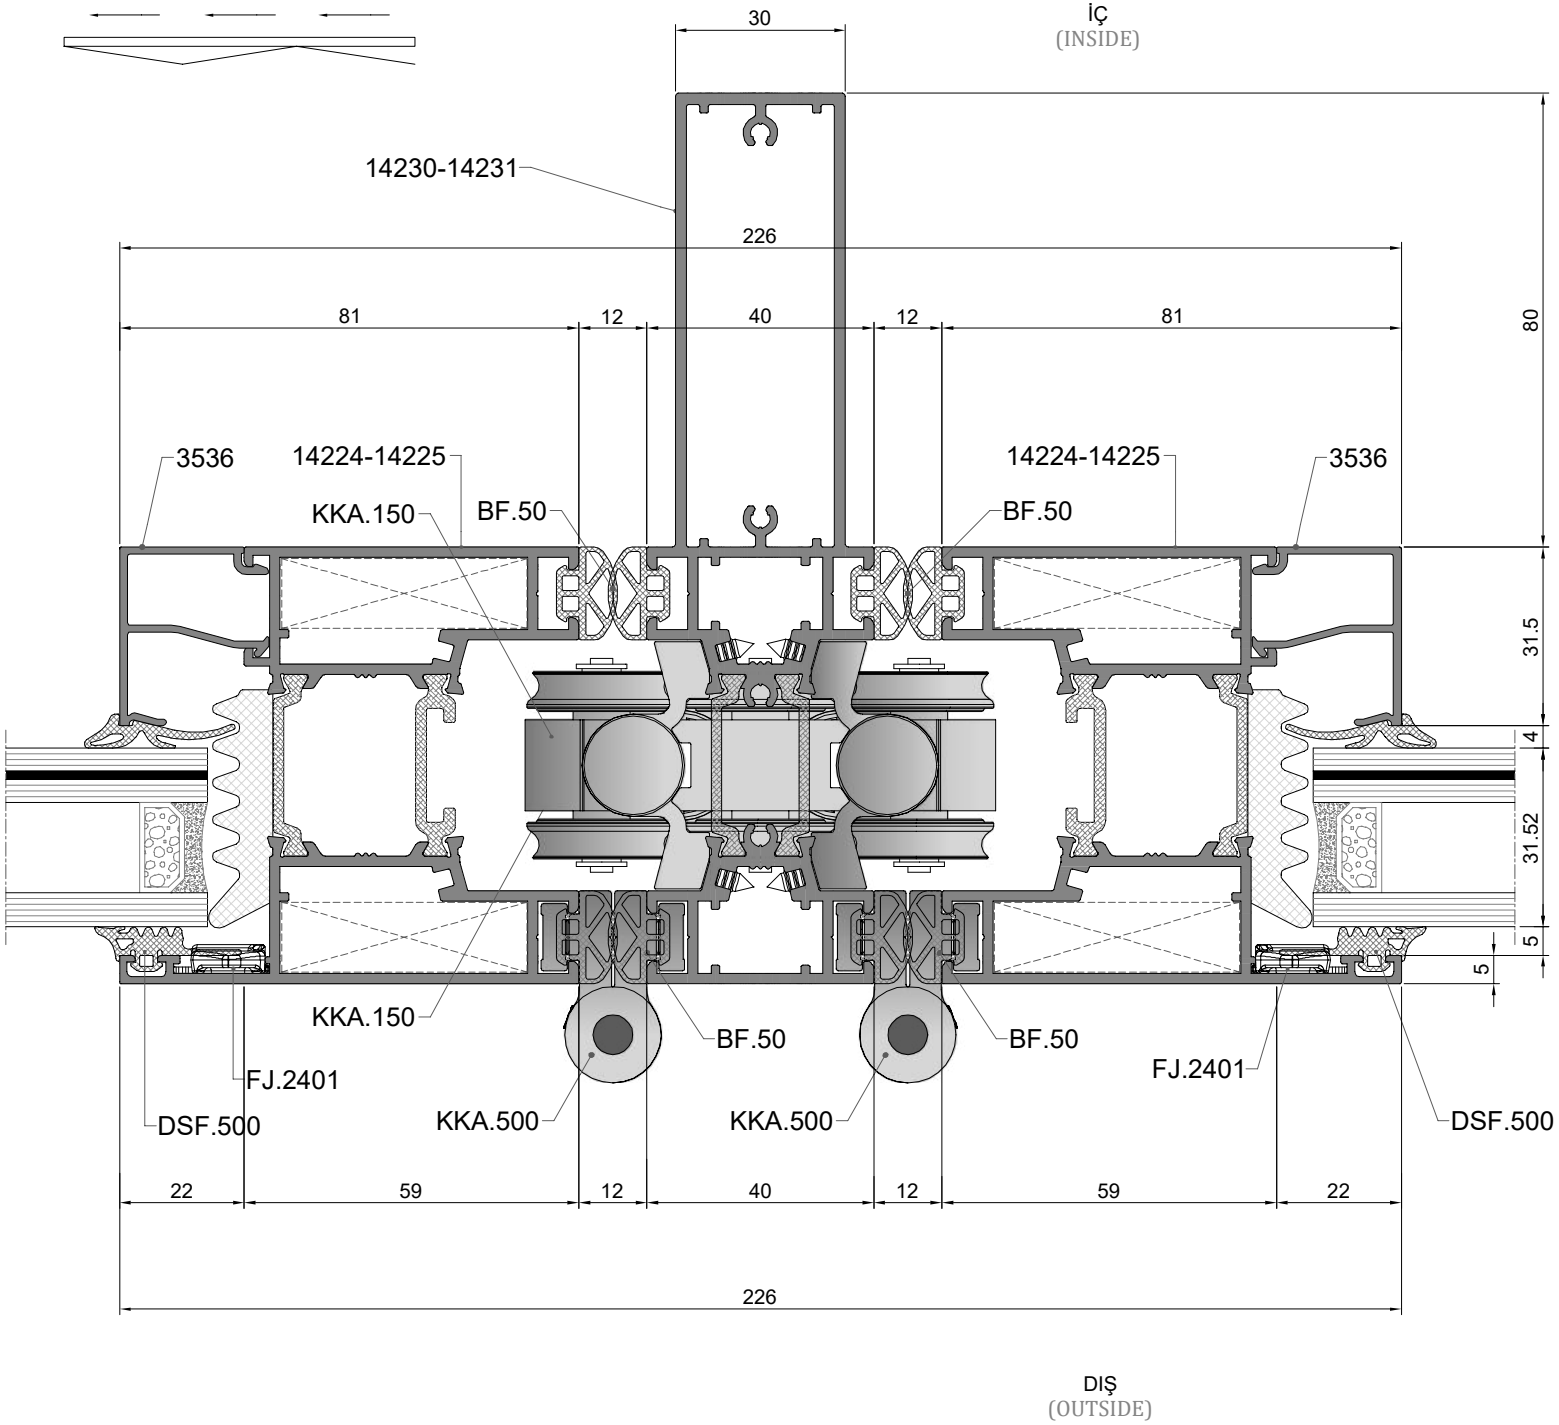

20.5

79

174

DIŞ
(OUTSIDE)

İÇ
(INSIDE)

DIŞ
(OUTSIDE)

Dışa Açılır , 3+0
OPENING OUTWARD , 3+0
H>3000

Dışa Açılır , 3+0
OPENING OUTWARD , 3+0