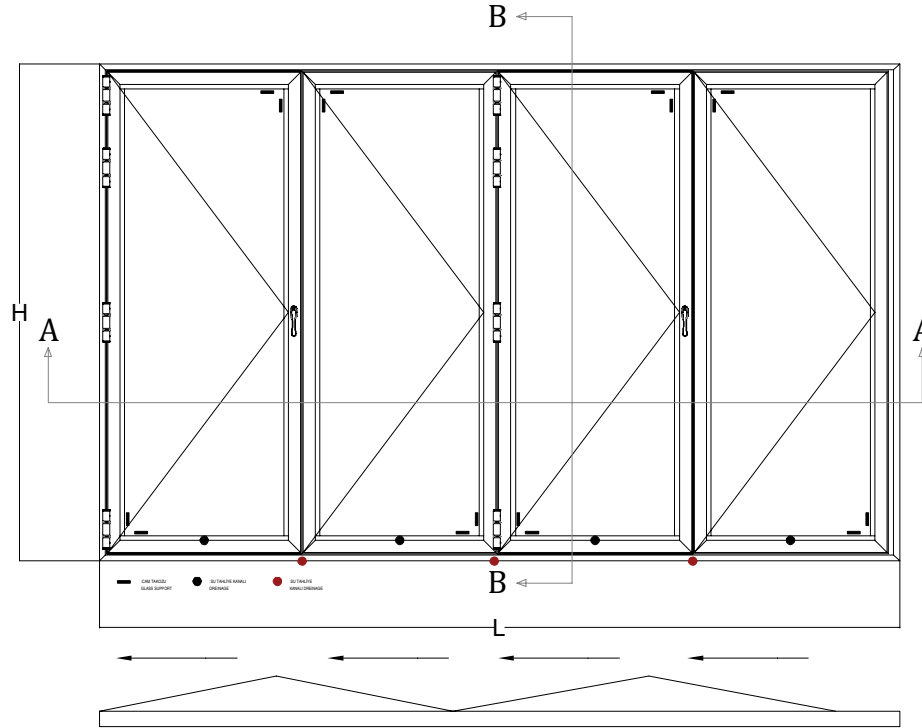

PROFIL TANIMI Profile Description	PROFIL KESİTİ Profile Image	KESİM ÖLÇÜLERİ Cutting Dimensions	ADET Piece
Kasa Profili FRAME PROFILE 14222-14223		L	2
		H	2
Kanat Profili SASH PROFILE 14224-14225		$SL_1 = (L-187,1)/4$	6
		$SH_1 = H-80$	6
Kanat Profili SASH PROFILE 14224-14225		$SL_2 = (L+57,3)/4$	2
		$SH_1 = H-80$	2
Cam Çıtası GLAZING BEAD 3536		$GBL_1 = SL_1-118$	6
		$GBH_1 = SH_1-162$	6
Cam Çıtası GLAZING BEAD 3536		$GBL_2 = SL_2-118$	2
		$GBH_2 = SH_2-162$	2
Adaptör Profili ADAPTER PROFILE 14228		H-56	1

CAM GLASS	CAM ÖLÇÜLERİ Glass Dimensions	ADET Piece
	$GL_1 = SL_1-131$	3
	$GH_1 = SH_1-131$	
	$GL_2 = SL_2-131$	1
	$GH_2 = SH_2-131$	

AKSESUAR TANIMI Accessory Description	AKSESUAR Accessory	STOK KODU Cutting Dimensions	ADET Piece
PVC Adaptör Profili PVC Adapter Profile FD77T-PAP.01		AKS8403	H-56 2 adet 2 Piece
PVC Adaptör Profili PVC Adapter Profile FD77T-PAP.02		AKS8401	H-123,7 2 adet 2 Piece
Paslanmaz Çelik Ray Stainless Steel Rail FD77T-PCR.220		AKS1561	L-42 2 adet 2 Piece
Katlanır Kapı Mentеше Folding Door Hinge FD77T-KKA.500		AKS8387	14 adet 14 Piece
Katlanır Alt Ara Araba Folding Door Lower Trolley FD77T-KKA.100		AKS8375	1 adet 1 piece
Katlanır Üst Ara Araba Folding Door Upper Trolley FD77T-KKA.200		AKS8378	1 adet 1 piece
Katlanır Alt Son Araba Folding Door Lower End Trolley FD77T-KKA.300		AKS8381	1 adet 1 piece
Katlanır Üst Son Araba Folding Door Upper End Trolley FD77T-KKA.400		AKS8384	1 adet 1 piece
Katlanır Kapı Alt-Üst Kilit Folding Door Up-Down Locking FD77T-KKA.700		AKS8364	2 adet 2 Piece

AKSESUAR TANIMI Accessory Description	AKSESUAR Accessory	STOK KODU Cutting Dimensions	ADET Piece
Alyanlı Köşe Onbaşı Corner Connection With Allen FJ.2401		AKS5006	16 adet 16 Piece
Cam Takozu Glazing Wedge FD77T-CT.50		AKS8392	16 adet 16 Piece
Alyanlı Köşe Onbaşı Corner Connection With Allen-PVC PKG.160		AKS8390	4 adet 4 Piece

Çift Yönlü Kilitleme Kol Gearbox Handle FD77T-KST.310		AKS898	2 adet 2 Piece
Köşe Bağlantı Takozu Corner Connection Wedge KT.5022-2000		3698-022	8 adet 8 Piece
Köşe Bağlantı Takozu Corner Connection Wedge KT.3698-1230		AKS1556	32 adet 32 Piece
Hareketli Tahliye Kapağı Waterdrain Cover FD77T-TK.112		AKS1556	7 adet 7 Piece

İçe Açılır, 4+0 Binili Eşik
OPENING INWARD, 4+0
OVERLAPPING THRESHOLD

4+0