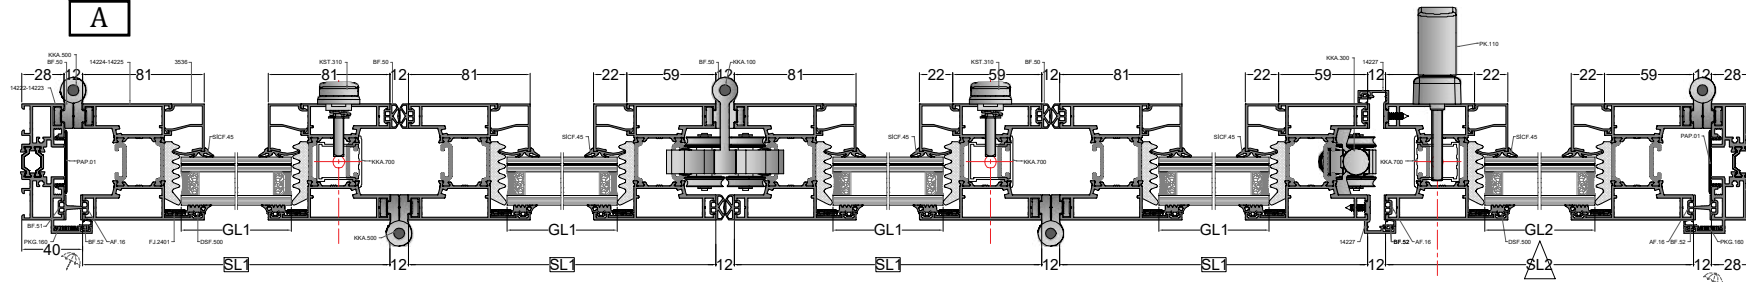

PROFIL TANIMI Profile Description	PROFIL KESİTİMİ Profile Image	KESİM ÖLÇÜLERİ Cutting Dimensions	ADET Piece
Kasa Profili FRAME PROFILE		L	2
14222-14223		H	2
Kanat Profili SASH PROFILE		SL1=(L-189,1)/5	8
14224-14225		SH1=H-80	8
Kanat Profili SASH PROFILE		SL2=(L-116,4)/5	2
14224-14225		SH1=H-80	2
Cam Çıtası GLAZING BEAD		GBL1=SL1-118	8
3536		GBH1=SH1-162	8
Cam Çıtası GLAZING BEAD		GBL2=SL2-118	2
3536		GBH2=SH2-162	2
Adaptör Profili ADAPTER PROFILE		H-105	1
14227		H1=H-80	1