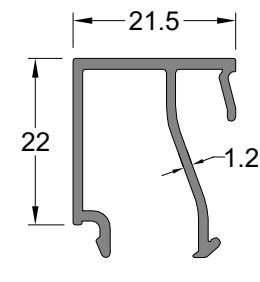

Adaptör Profili ADAPTER PROFILE	Profil Kodu Profile Code	(kg/mt) Weight
	14248	0,320

Adaptör Profili ADAPTER PROFILE	Profil Kodu Profile Code	(kg/mt) Weight
	14227	0,251

90° Köşe Dönüş Profili 90° CORNER PROFILE	Profil Kodu Profile Code	(kg/mt) Weight	Jx cm ⁴	Jy cm ⁴
	14232-14233	3,958	184,23	172,86

Cam Çıtası	Profil Kodu	(kg/mt)
GLAZING BEAD	Profile Code	Weight
	1749	0,356

Cam Çıtası	Profil Kodu	(kg/mt)
GLAZING BEAD	Profile Code	Weight
	1747	0,340

Cam Çıtası	Profil Kodu	(kg/mt)
GLAZING BEAD	Profile Code	Weight
	3536	0,329

Cam Çıtası	Profil Kodu	(kg/mt)
GLAZING BEAD	Profile Code	Weight
	3636	0,321

Cam Çıtası	Profil Kodu	(kg/mt)
GLAZING BEAD	Profile Code	Weight
	1966	0,314

Cam Çıtası	Profil Kodu	(kg/mt)
GLAZING BEAD	Profile Code	Weight
	2236	0,310

Cam Çıtası	Profil Kodu	(kg/mt)
GLAZING BEAD	Profile Code	Weight
	1949	0,306

Cam Çıtası	Profil Kodu	(kg/mt)
GLAZING BEAD	Profile Code	Weight
	1745	0,292

Cam Çıtası GLAZING BEAD	Profil Kodu Profile Code	(kg/mt) Weight
	1699	0,285