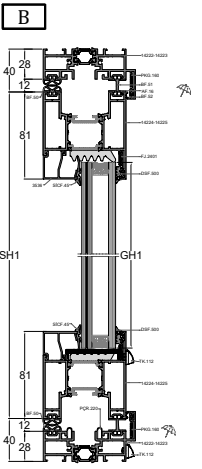

FD77T

5+3

PROFİL TANIMI Profile Description	PROFİL KESTİ Profile Shape	KESİM ÖLÇÜLERİ Cutting Dimensions	ADET Piece
Kasa Profili Frame Profile		L	2
14222-14223		H	2
5+3 Kasa Profili 5+3 Frame Profile		SL1-L-160/8	16
14224-14225		SH1-H-80	16
Cam Çitisi Glass Head		GBL-SL1-118	16
3536		GBH-SH1-152	16
Adapter Profili Adapter Profile		H-105	1
14227		H1-H-90	1

CAM GLASS	CAM ÖLÇÜLERİ Glass Dimensions	ADET Piece
	GL1=SL1-131	8
	GH1=SH1-151	

AKSESUAR TANIMI Accessory Description	AKSESUAR Accessory	STOK KODU Stock Code	ADET Piece
PVC Adapter Profili PVC Adapter Profile		AKS8403	H-56 2 adet 2 Piece
PVC Adapter Profili PVC Adapter Profile		AKS8401	H-123,7 3 adet 3 Piece
Paslanmaz Çelik Rıv Stainless Steel Rail		AKS1561	L-42 2 adet 2 Piece
Katlanır Kapı Montajı Folding Door Hinge		AKS8387	26 adet 26 Piece
Katlanır Alt Ara Araba Folding Door Lower Trrolley		AKS8375	3 adet 3 Piece
Katlanır Üst Ara Araba Folding Door Upper Trrolley		AKS8378	3 adet 3 Piece
Katlanır Kapı Alt Üst Kilit Folding Door Up/Down Locking		AKS8364	5 adet 5 Piece
Çift Yönlü Kilitleme Kolu Double-Directional Locking Handle		AKS890	5 adet 5 Piece
Köşe Bağlantı Takusu Corner Connection Wedge		5022-043	8 adet 8 Piece
Köşe Bağlantı Takusu Corner Connection Wedge		3698-022	64 adet 64 Piece
Hareketli Tabiiye Kapağı Weatherstrips Cover		AKS1556	15 adet 15 Piece
Alyanış Köşe Oubası Corner Connection With Glass PVC		AKS8390	4 adet 4 Piece
Alyanış Köşe Oubası Corner Connection With Glass		AKS5006	32 adet 32 Piece
Cam Takusu Glazing Wedge		AKS8392	32 adet 32 Piece
Adapter Kapağı Adapter Cover Cap		AKS8391	2 takım 2 set