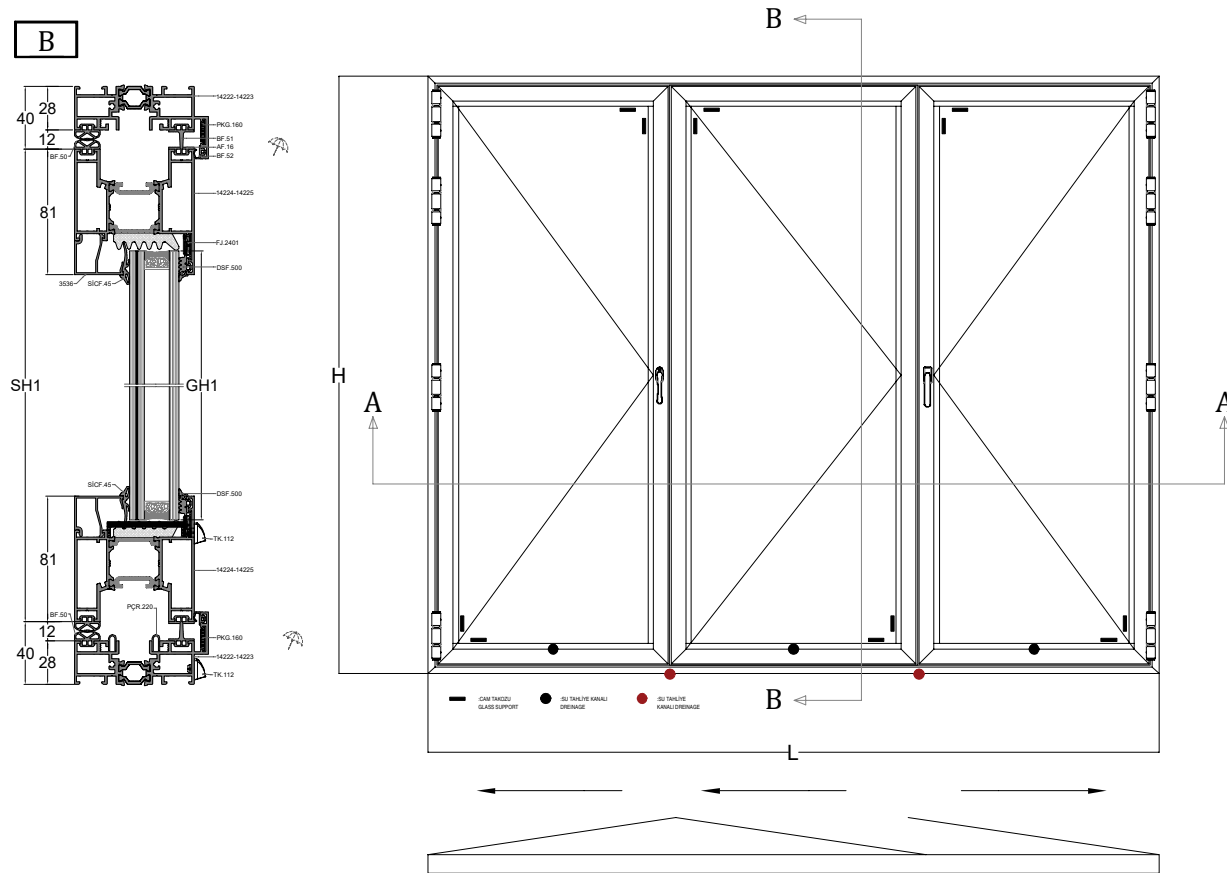

A

B

İçe Açılır , 2+1 Binili Eşik
OPENING INWARD , 2+1
OVERLAPING THRESHOLD

2+1