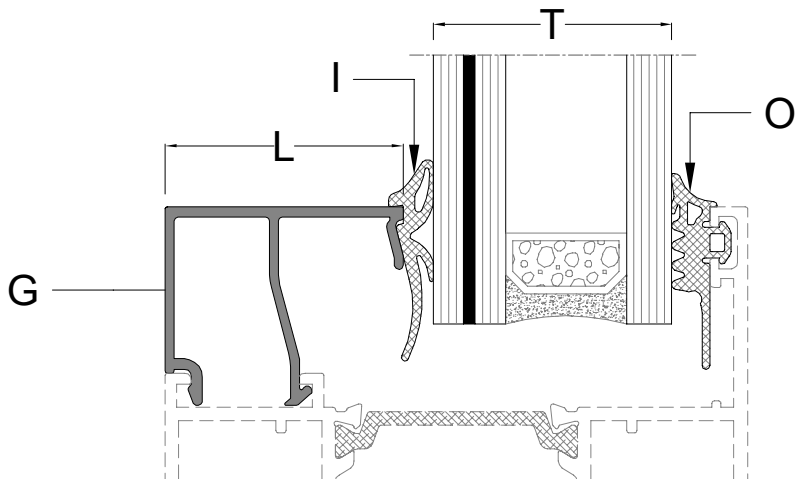

CAM ÇİTASI GLAZING BEAD	CAM ÇİTASI UZUNLUĞU GLAZING BEAD LENGTH	İÇ CAM FİTİLİ GLAZING GASKET(inside)	CAM KALINLIĞI GLASS THICKNESS	DIŞ CAM FİTİLİ GLAZING GASKET(outside)
(G)	(L)	(I)	(T)	(O)
3537	41,5 mm	SİCF.60	20 mm	DSF.500
1749	38,5 mm	SİCF.45	24 mm	DSF.500
1749	38,5 mm	SİCF.45	26 mm	DSF.500
1747	34,5 mm	SİCF.45	28 mm	DSF.500
3536	31,5 mm	SİCF.60	30 mm	DSF.500
3536	31,5 mm	SİCF.45	31,52 mm	DSF.500
3536	31,5 mm	SİCF.45	32 mm	DSF.500
1966	27,5 mm	SİCF.45	35,52 mm	DSF.500
1966	27,5 mm	SİCF.45	36 mm	DSF.500
1745	21,5 mm	SİCF.60	39,52 mm	DSF.500
1699	19,5 mm	SİCF.45	44 mm	DSF.500
1698	13,5 mm	SİCF.60	48 mm	DSF.500
1698	13,5 mm	SİCF.45	50 mm	DSF.500