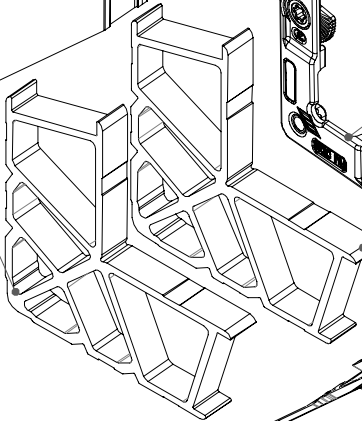

14224-14225

14224-14225
Kanat Profili
SASH PROFILE

FJ.2401

3698-022

3698-022

14224-14225

ORTA KAYIT PROFİLİ KESİM ÖLÇÜSÜ
CUTTING DIMENSIONS OF MULLION PROFILE

YSB 4.2x38
MUV Vida