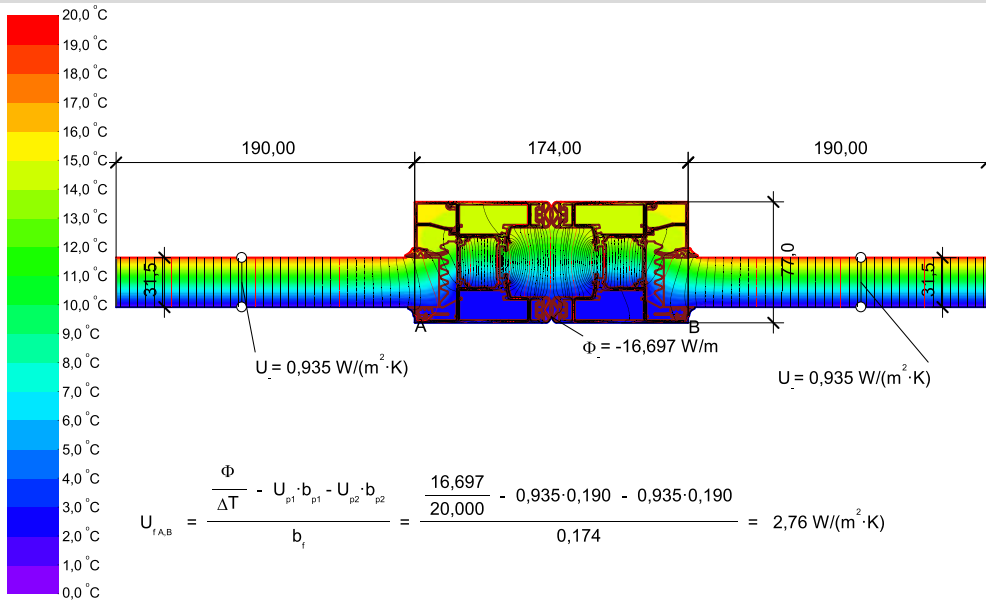

ÇİFT KANAT ISI HESABI / DOUBLE SASH THERMAL CALCULATED

PROFİL KESİTİ PROFILE SECTION	PROFİL KODU PROFILE CODE	PROFİL ADI PROFILE NAME	Jx cm ⁴	Jy cm ⁴	AĞIRLIK (kg/m) WEIGHT
	14222-14223	KASA PROFİLİ FRAME PROFILE	45,91 cm ⁴	7,07 cm ⁴	1,828 kg/m
	14222-14222	KASA PROFİLİ FRAME PROFILE	33,39 cm ⁴	4,49 cm ⁴	1,644 kg/m
	14224-14225	KANAT PROFİLİ SASH PROFILE	60,29 cm ⁴	31,96 cm ⁴	2,113 kg/m
	14228-14229	ORTA KAYIT PROFİLİ MULLION PROFILE	37,93 cm ⁴	6,26 cm ⁴	1,398 kg/m
	14226-14226	ADAPTÖR PROFİLİ ADAPTER PROFILE	6,13 cm ⁴	1,51 cm ⁴	0,640 kg/m
	14248	ADAPTÖR PROFİLİ ADAPTER PROFILE	-	-	0,320 kg/m
	14227	ADAPTÖR PROFİLİ ADAPTER PROFILE	-	-	0,251 kg/m
	14232-14233	90° KÖŞE DÖNÜŞ PROFİLİ 90° CORNER PROFILE	184,23 cm ⁴	172,86 cm ⁴	3,958 kg/m
	14230-14231	TAKVİYELİ ADAPTÖR PROFİLİ REINFORCED ADAPTER PROFILE	260,79 cm ⁴	14,37 cm ⁴	2,908 kg/m
	3537	CAM ÇİTASI (41,5 mm) GLAZING BEAD (41,5 mm)	-	-	0,367 kg/m
	1749	CAM ÇİTASI (38,5 mm) GLAZING BEAD (38,5 mm)	-	-	0,356 kg/m
	1747	CAM ÇİTASI (34,5 mm) GLAZING BEAD (34,5 mm)	-	-	0,340 kg/m
	3536	CAM ÇİTASI (31,5 mm) GLAZING BEAD (31,5 mm)	-	-	0,329 kg/m
	3636	CAM ÇİTASI (29,5 mm) GLAZING BEAD (29,5 mm)	-	-	0,321 kg/m
	1966	CAM ÇİTASI (27,5 mm) GLAZING BEAD (27,5 mm)	-	-	0,314 kg/m
	2236	CAM ÇİTASI (26,5 mm) GLAZING BEAD (26,5 mm)	-	-	0,310 kg/m
	1949	CAM ÇİTASI (25,5 mm) GLAZING BEAD (25,5 mm)	-	-	0,306 kg/m
	1745	CAM ÇİTASI (21,5 mm) GLAZING BEAD (21,5 mm)	-	-	0,292 kg/m
	1699	CAM ÇİTASI (19,5 mm) GLAZING BEAD (19,5 mm)	-	-	0,285 kg/m
	3539	CAM ÇİTASI (17 mm) GLAZING BEAD (17 mm)	-	-	0,277 kg/m
	1698	CAM ÇİTASI (13,5 mm) GLAZING BEAD (13,5 mm)	-	-	0,253 kg/m
	1948	CAM ÇİTASI (7,5 mm) GLAZING BEAD (7,5 mm)	-	-	0,225 kg/m