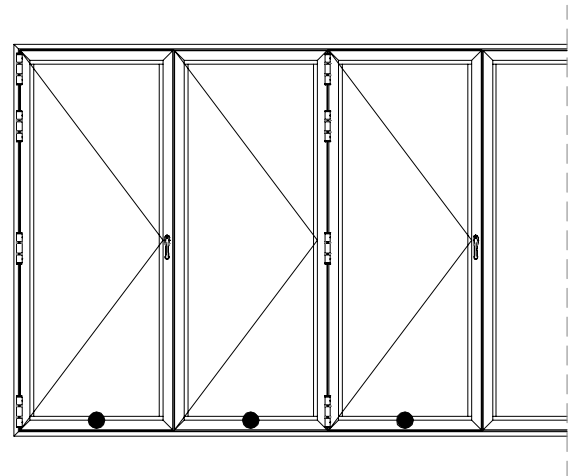

KANAT PROFİLİ SU TAHLİYE DELİKLERİ
WATER DRAINAGE FOR SASH PROFILE

1. SU TAHLİYE NOKTALARI
2. KANATLARIN MERKEZİNDEDİR.
     WATER DRAINAGE POINTS ARE IN THE CENTER OF THE SASH