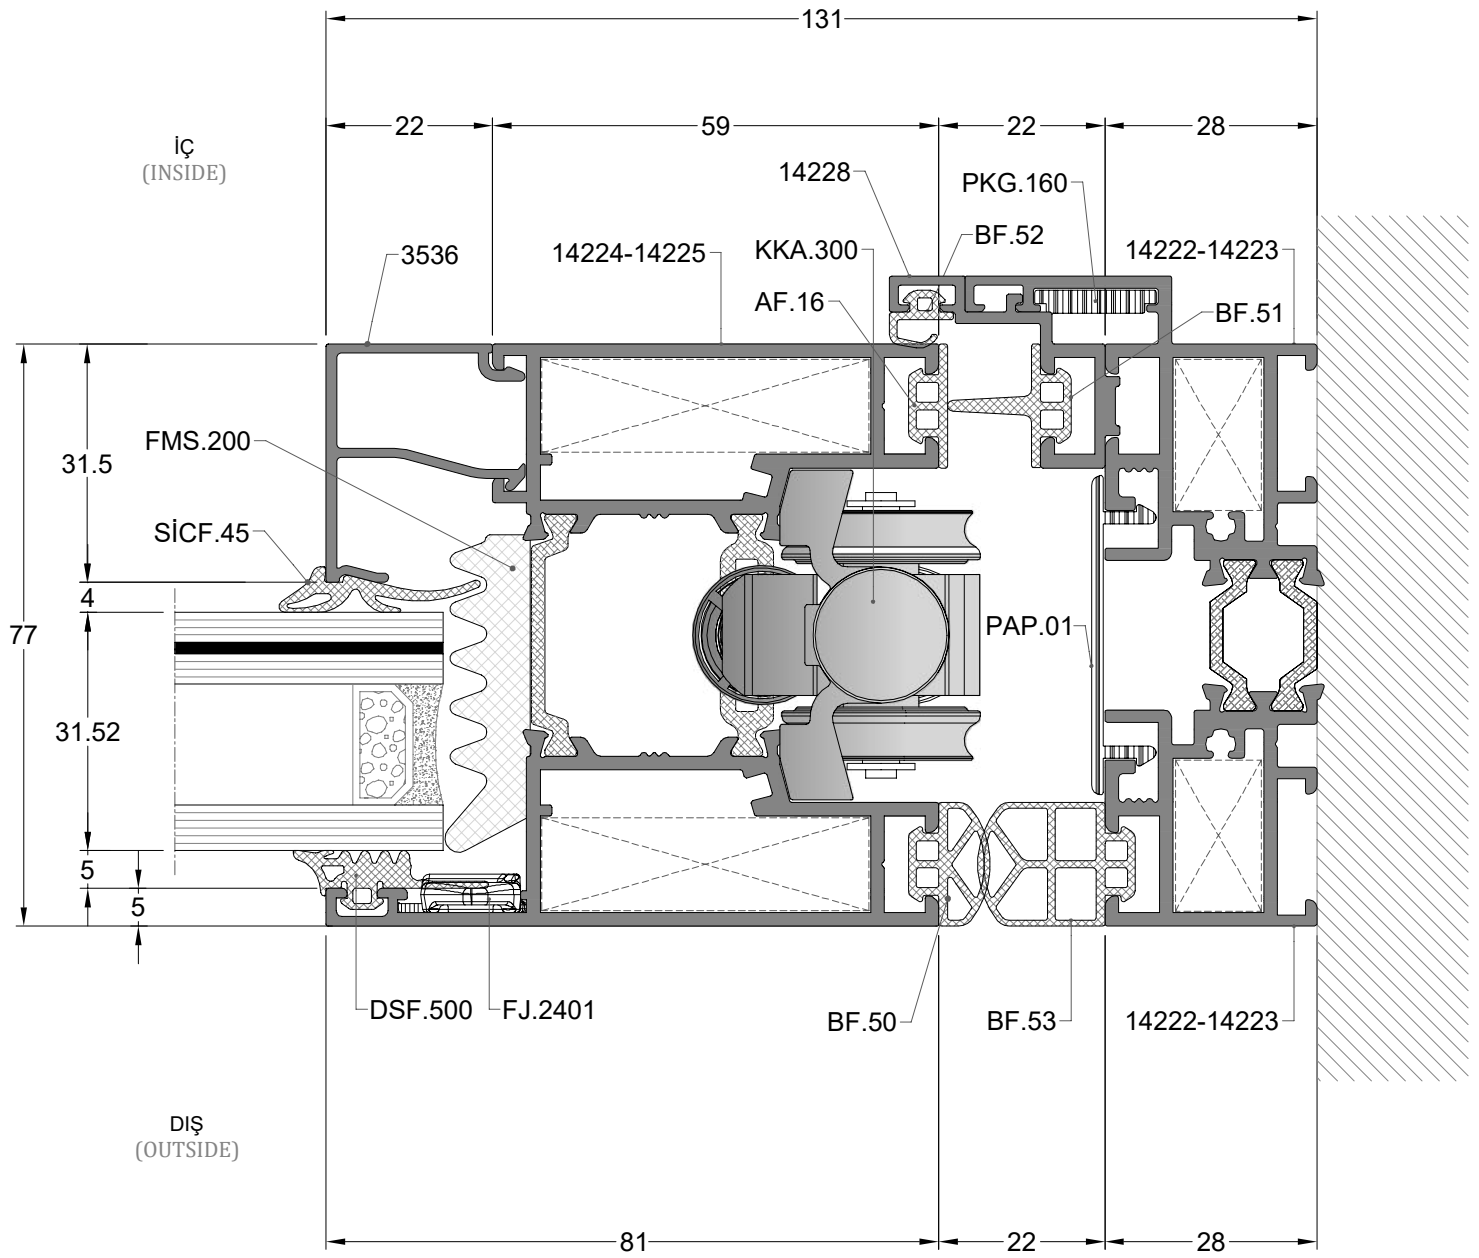

Dışa Açılır , 4+0
OPENING OUTWARD , 4+0