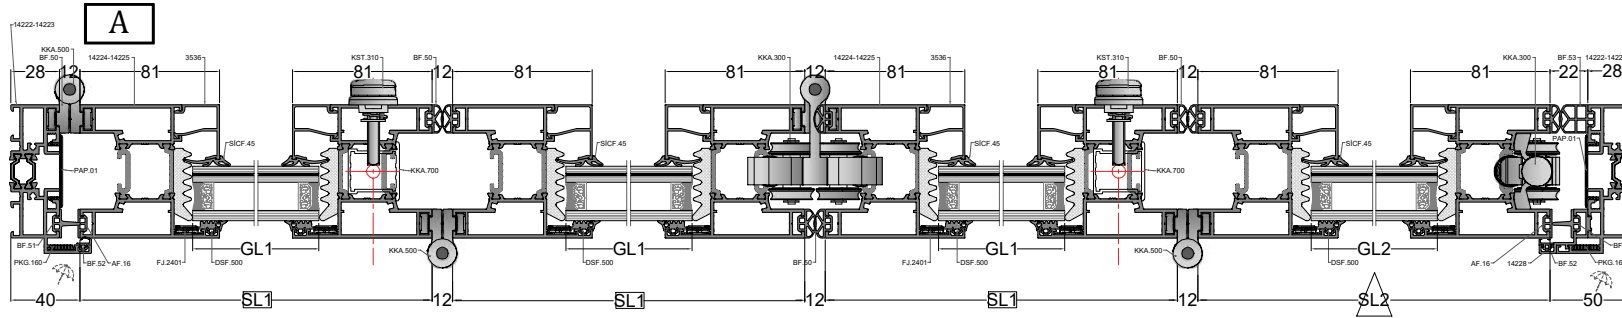

B

PROFIL TANIMI Profile Description	PROFIL KESİTİ Profile Image	KESİM ÖLÇÜLERİ Cutting Dimensions	ADET Piece
Kasa Profili FRAME PROFILE 14222-14223		L	2
		H	2
Kanat Profili SASH PROFILE 14224-14225		$SL_1 = (L-187,1)/4$	6
		$SH_1 = H-80$	6
Kanat Profili SASH PROFILE 14224-14225		$SL_2 = (L+57,3)/4$	2
		$SH_1 = H-80$	2
Cam Çıtası GLAZING BEAD 3536		$GBL_1 = SL_1-118$	6
		$GBH_1 = SH_1-162$	6
Cam Çıtası GLAZING BEAD 3536		$GBL_2 = SL_2-118$	2
		$GBH_2 = SH_2-162$	2
Adaptör Profili ADAPTER PROFILE 14228		H-56	1

CAM GLASS	CAM ÖLÇÜLERİ Glass Dimensions	ADET Piece
	$GL_1 = SL_1-131$	3
	$GH_1 = SH_1-131$	
	$GL_2 = SL_2-131$	1
	$GH_2 = SH_2-131$	

AKSESUAR TANIMI Accessory Description	AKSESUAR Accessory	STOK KODU Cutting Dimensions	ADET Piece
PVC Adaptör Profili PVC Adapter Profile FD77T-PAP.01		AKS8403	H-56 2 adet 2 Piece
PVC Adaptör Profili PVC Adapter Profile FD77T-PAP.02		AKS8401	H-123,7 2 adet 2 Piece
Paslanmaz Çelik Ray Stainless Steel Rail FD77T-PCR.220		AKS1561	L-42 2 adet 2 Piece
Katlanır Kapı Mentеше Folding Door Hinge FD77T-KKA.500		AKS8387	14 adet 14 Piece
Katlanır Alt Ara Araba Folding Door Lower Trolley FD77T-KKA.100		AKS8375	1 adet 1 piece
Katlanır Üst Ara Araba Folding Door Upper Trolley FD77T-KKA.200		AKS8378	1 adet 1 piece
Katlanır Alt Son Araba Folding Door Lower End Trolley FD77T-KKA.300		AKS8381	1 adet 1 piece
Katlanır Üst Son Araba Folding Door Upper End Trolley FD77T-KKA.400		AKS8384	1 adet 1 piece
Katlanır Kapı Alt-Üst Kilit Folding Door Up-Down Locking FD77T-KKA.700		AKS8364	2 adet 2 Piece