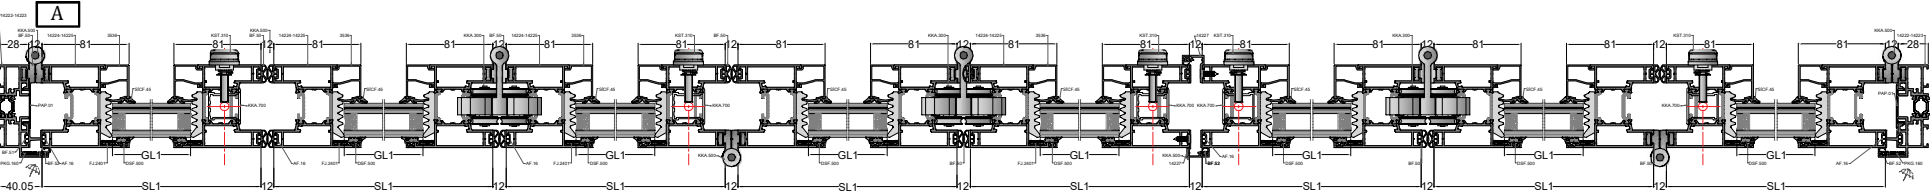

FD77T

5+3

PROFİL TANIMI Profile Description	PROFİL KESTİ Profile Shape	KESİM ÖLÇÜLERİ Cutting Dimensions	ADET Piece
Kasa Profili Frame Profile		L	2
14222-14223		H	2
5+3 Kasa Profili 5+3 Frame Profile		SL1-L-160/8	16
14224-14225		SH1-H-80	16
Cam Çitisi Glass Head		GBL-SL1-118	16
3536		GBH-SH1-152	16
Adapter Profili Adapter Profile		H-105	1
14227		H1-H-90	1

CAM GLASS	CAM ÖLÇÜLERİ Glass Dimensions	ADET Piece
	GL1=SL1-131	8
	GH1=SH1-151	

AKSESUAR TANIMI Accessory Description	AKSESUAR Accessory	STOK KODU Stock Code	ADET Piece
PVC Adapter Profili PVC Adapter Profile		AKS8403	H-56 2 adet 2 Piece
PVC Adapter Profili PVC Adapter Profile		AKS8401	H-123,7 3 adet 3 Piece
Paslanmaz Çelik Rıv Stainless Steel Rail		AKS1561	L-42 2 adet 2 Piece
Katlanır Kapı Montajı Folding Door Hinge		AKS8387	26 adet 26 Piece
Katlanır Alt Ara Araba Folding Door Lower Trrolley		AKS8375	3 adet 3 Piece
Katlanır Üst Ara Araba Folding Door Upper Trrolley		AKS8378	3 adet 3 Piece
Katlanır Kapı Alt Üst Kilit Folding Door Up/Down Locking		AKS8364	5 adet 5 Piece
Çift Yönlü Kilitleme Kolu Double-Directional Locking Handle		AKS890	5 adet 5 Piece
Köşe Bağlantı Takusu Corner Connection Wedge		5022-043	8 adet 8 Piece
Köşe Bağlantı Takusu Corner Connection Wedge		3698-022	64 adet 64 Piece
Hareketli Tabiiye Kapağı Weatherstrips Cover		AKS1556	15 adet 15 Piece
Alyanış Köşe Oubası Corner Connection With Glass PVC		AKS8390	4 adet 4 Piece
Alyanış Köşe Oubası Corner Connection With Glass		AKS5006	32 adet 32 Piece
Cam Takusu Glazing Wedge		AKS8392	32 adet 32 Piece
Adapter Kapağı Adapter Cover Cap		AKS8391	2 takım 2 set