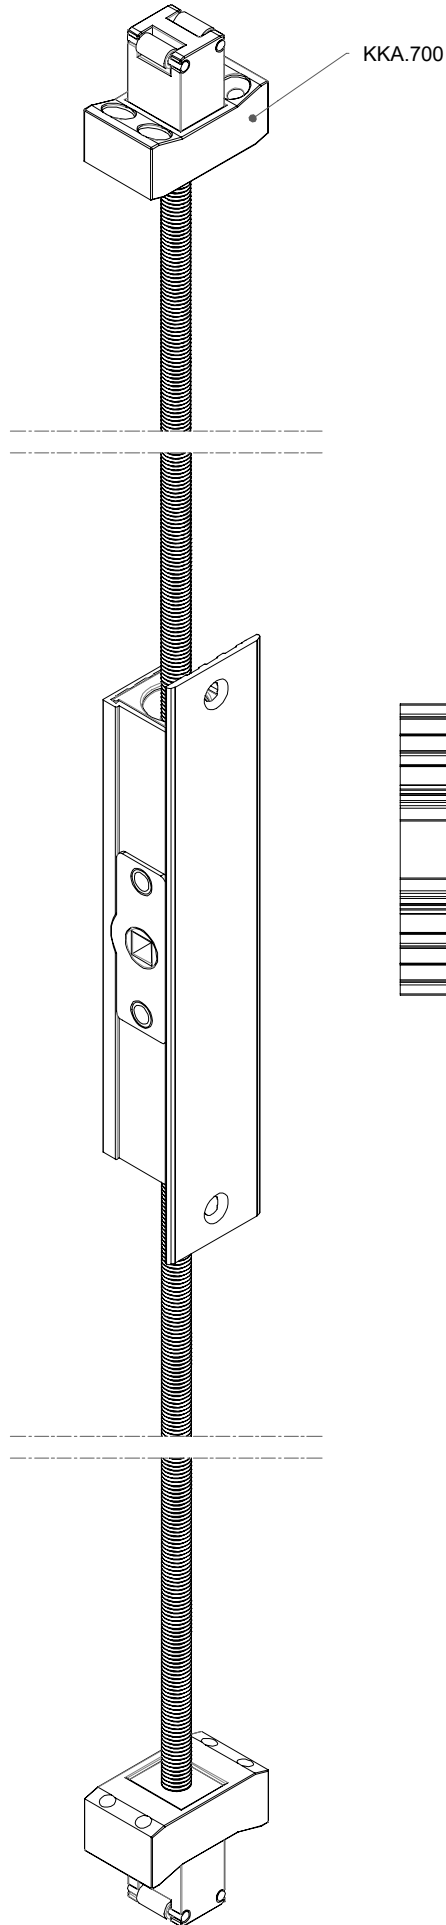

İÇE AÇILIR DETAYLAR

INWARD OPENING DETAILS

A

B

İçe Açılır, 1+1 Binili Eşik
OPENING INWARD, 1+1
OVERLAPPING THRESHOLD

1+1

PROFİL TANIMI Profile Description	PROFİL KESİTİ Profile Image	KEŞİM ÖLÇÜLERİ Cutting Dimensions	ADET Piece
Kasa Profili FRAME PROFILE		L	2
14222-14223		H	2
Kanat Profili SASH PROFILE		SL1= (L-92)/2	2
14224-14225		SH1= H-80	2
Cam Çıtası GLAZING BEAD		GBL1= SL1-118	4
3536		GBH1= SH1-162	4
Adaptör Profili ADAPTER PROFILE		H-105	1
14227		H1= H-80	1