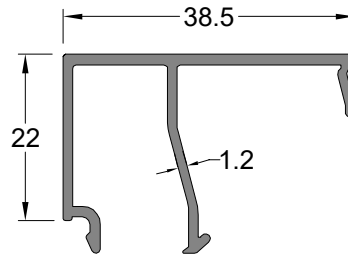

Adaptör Profili ADAPTER PROFILE	Profil Kodu Profile Code	(kg/mt) Weight
	14248	0,320

Adaptör Profili ADAPTER PROFILE	Profil Kodu Profile Code	(kg/mt) Weight
	14227	0,251

90° Köşe Dönüş Profili 90° CORNER PROFILE	Profil Kodu Profile Code	(kg/mt) Weight	Jx cm ⁴	Jy cm ⁴
	14232-14233	3,958	184,23	172,86

Takviyeli Adaptör Profili	Profil Kodu	(kg/mt)	Jx cm ⁴	Jy cm ⁴
REINFORCED ADAPTER PROFILE	Profile Code	Weight		
	14230-14231	2,908	260,79	14,37

Cam Çıtası	Profil Kodu	(kg/mt)
GLAZING BEAD	Profile Code	Weight
	3537	0,367