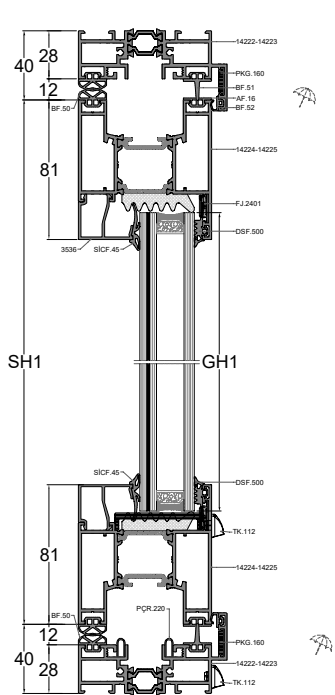

A

B

İçe Açılır, 2+0 Binili Eşik
OPENING INWARD, 2+0
OVERLAPPING THRESHOLD

2+0

PROFİL TANIMI Profile Description	PROFİL KESİTİ Profile Image	KEŞİM ÖLÇÜLERİ Cutting Dimensions	ADET Piece
Kasa Profili FRAME PROFILE		L	2
14222-14223		H	2
Kanat Profili SASH PROFILE		$SL_1 = (L-163,1)/2$	2
14224-14225		$SH_1 = H-80$	2
Kanat Profili SASH PROFILE		$SL_2 = (L-40,9)/2$	2
14224-14225		$SH_1 = H-80$	2
Cam Çıtası GLAZING BEAD		$GBL_1 = SL_1-118$	2
3536		$GBH_1 = SH_1-162$	2
Cam Çıtası GLAZING BEAD		$GBL_2 = SL_2-118$	2
3536		$GBH_2 = SH_2-162$	2
Adaptör Profili ADAPTER PROFILE		H-56	1
14228			

CAM GLASS	CAM ÖLÇÜLERİ Glass Dimensions	ADET Piece
	$GL_1 = SL_1-131$	1
	$GH_1 = SH_1-131$	
	$GL_2 = SL_2-131$	1
	$GH_2 = SH_2-131$