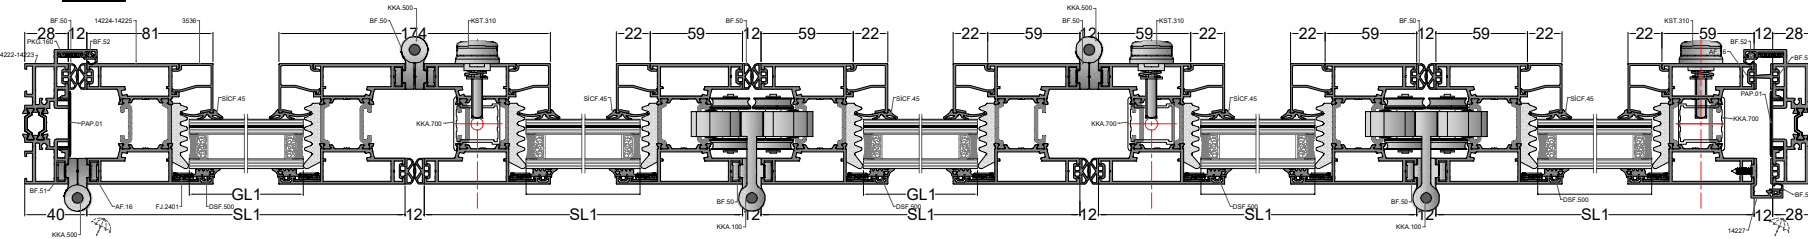

Dışa Açılır , 3+0 Binili Eşik
OPENING OUTWARD , 3+0
OVERLAPING THRESHOLD

3+0

A

B

Dışa Açılır, 5+0 Binili Eşik
OPENING OUTWARD, 5+0
OVERLAPING THRESHOLD

5+0

PROFİL TANIMI Profile Description	PROFİL KESİTİ Profile Image	KESİM ÖLÇÜLERİ Cutting Dimensions	ADET Piece
Kasa Profili FRAME PROFILE		L	2
14222-14223		H	2
Kanat Profili SAHİ PROFILE		SL1=(L-128)/5	10
14224-14225		SH1=H-80	10
Cam Cıtası GLAZING BEAD		GBL1=SL1-118	10
3536		GBH1=SH1-162	10
Adaptör Profili ADAPTER PROFILE		H1=H-105	1
14227			