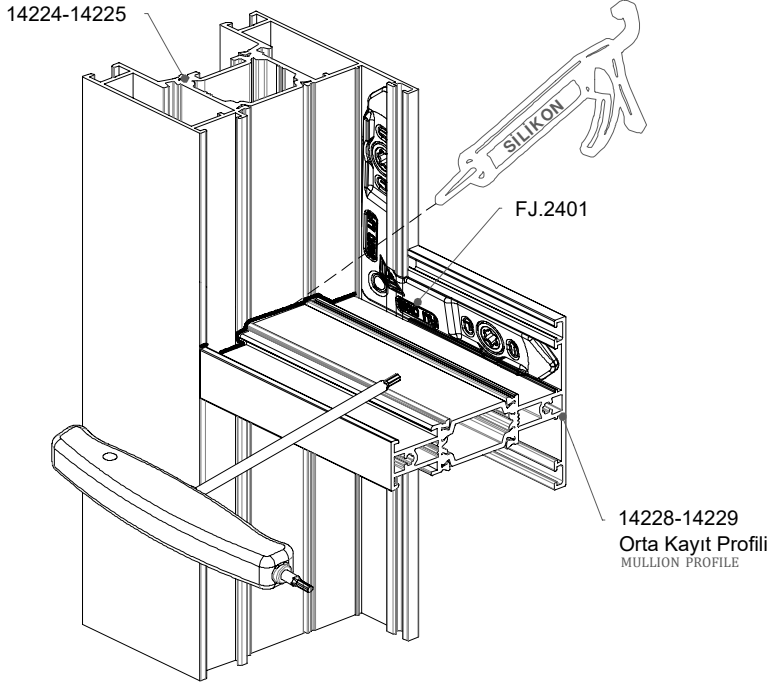

ORTA KAYIT PROFİLİ KESİM ÖLÇÜSÜ
CUTTING DIMENSIONS OF MULLION PROFILE

YSB 4.2x38
MUV Vida

14228-14229
Orta Kayıt Profili
MULLION PROFILE

14224-14225
Kanat Profili
SASH PROFILE

YSB 4.2x38
MUV Vida