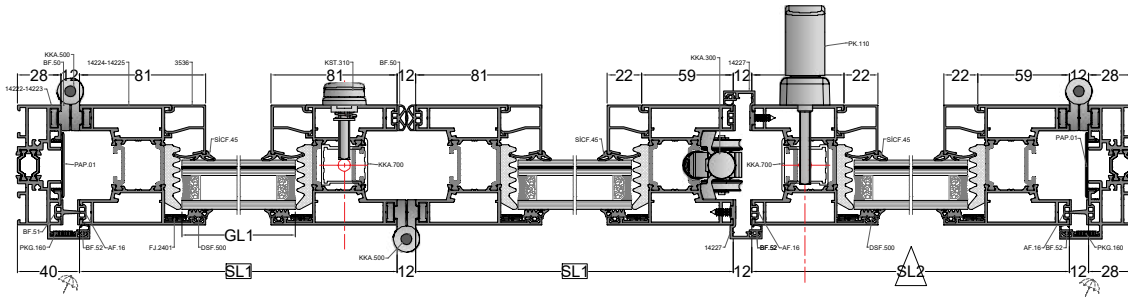

A

B

İçe Açılır , 2+1 Binili Eşik
OPENING INWARD , 2+1
OVERLAPING THRESHOLD

2+1