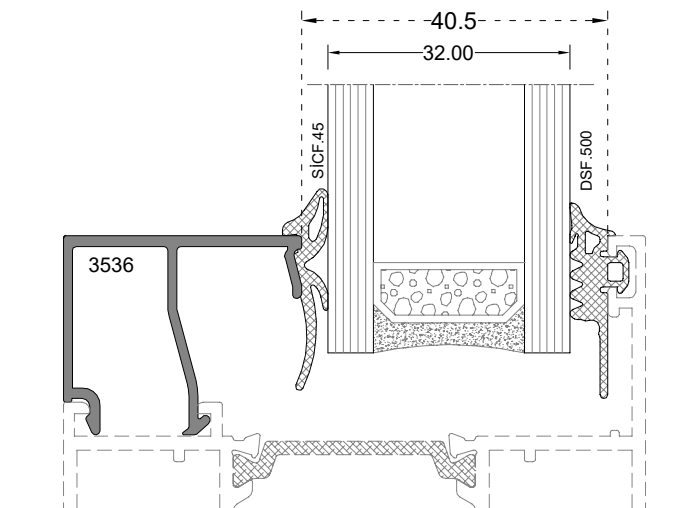

Cam Çıtası	Profil Kodu	(kg/mt)
GLAZING BEAD	Profile Code	Weight
	1949	0,306

Cam Çıtası	Profil Kodu	(kg/mt)
GLAZING BEAD	Profile Code	Weight
	1745	0,292

Cam Çıtası GLAZING BEAD	Profil Kodu Profile Code	(kg/mt) Weight
	1699	0,285

Cam Çıtası GLAZING BEAD	Profil Kodu Profile Code	(kg/mt) Weight
	3539	0,277

Cam Çıtası GLAZING BEAD	Profil Kodu Profile Code	(kg/mt) Weight
	1698	0,253

Cam Çıtası GLAZING BEAD	Profil Kodu Profile Code	(kg/mt) Weight
	1948	0,225

CAM ÇİTASI GLAZING BEAD	CAM ÇİTASI UZUNLUĞU GLAZING BEAD LENGTH	İÇ CAM FİTİLİ GLAZING GASKET(inside)	CAM KALINLIĞI GLASS THICKNESS	DIŞ CAM FİTİLİ GLAZING GASKET(outside)
(G)	(L)	(I)	(T)	(O)
3537	41,5 mm	SİCF.60	20 mm	DSF.500
1749	38,5 mm	SİCF.45	24 mm	DSF.500
1749	38,5 mm	SİCF.45	26 mm	DSF.500
1747	34,5 mm	SİCF.45	28 mm	DSF.500
3536	31,5 mm	SİCF.60	30 mm	DSF.500
3536	31,5 mm	SİCF.45	31,52 mm	DSF.500
3536	31,5 mm	SİCF.45	32 mm	DSF.500
1966	27,5 mm	SİCF.45	35,52 mm	DSF.500
1966	27,5 mm	SİCF.45	36 mm	DSF.500
1745	21,5 mm	SİCF.60	39,52 mm	DSF.500
1699	19,5 mm	SİCF.45	44 mm	DSF.500
1698	13,5 mm	SİCF.60	48 mm	DSF.500
1698	13,5 mm	SİCF.45	50 mm	DSF.500