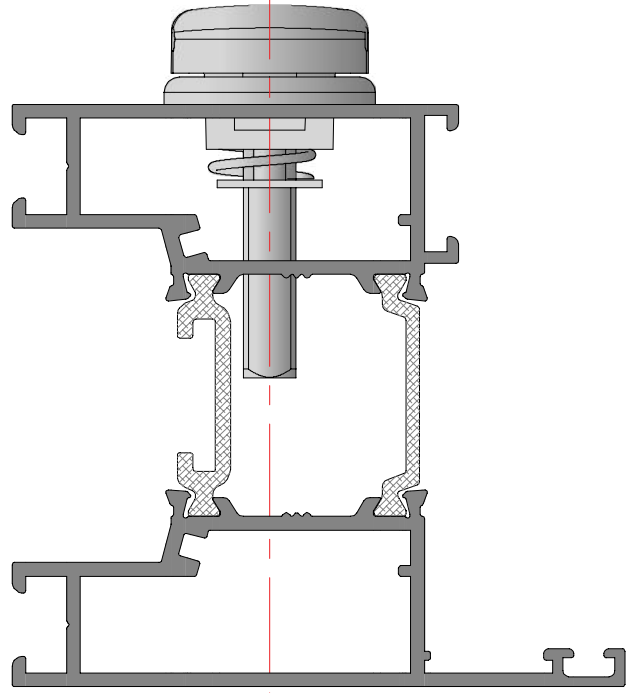

ÇİFT YÖNLÜ KİLİTLEME KOL
MONTAJ DELİKLERİ
GEARBOX HANDLE ASSEMBLY HOLES