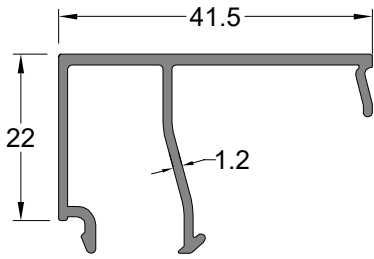

Cam Çıtası	Profil Kodu	(kg/mt)
GLAZING BEAD	Profile Code	Weight
	3537	0,367