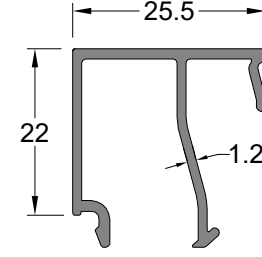

Adaptör Profili ADAPTER PROFILE	Profil Kodu Profile Code	(kg/mt) Weight
	14248	0,320

Adaptör Profili ADAPTER PROFILE	Profil Kodu Profile Code	(kg/mt) Weight
	14227	0,251

90° Köşe Dönüş Profili 90° CORNER PROFILE	Profil Kodu Profile Code	(kg/mt) Weight	Jx cm ⁴	Jy cm ⁴
	14232-14233	3,958	184,23	172,86

Takviyeli Adaptör Profili	Profil Kodu	(kg/mt)	Jx cm ⁴	Jy cm ⁴
REINFORCED ADAPTER PROFILE	Profile Code	Weight		
	14230-14231	2,908	260,79	14,37

Cam Çıtası	Profil Kodu	(kg/mt)
GLAZING BEAD	Profile Code	Weight
	3537	0,367

Cam Çıtası	Profil Kodu	(kg/mt)
GLAZING BEAD	Profile Code	Weight
	1749	0,356

Cam Çıtası	Profil Kodu	(kg/mt)
GLAZING BEAD	Profile Code	Weight
	1747	0,340

Cam Çıtası	Profil Kodu	(kg/mt)
GLAZING BEAD	Profile Code	Weight
	3536	0,329

Cam Çıtası	Profil Kodu	(kg/mt)
GLAZING BEAD	Profile Code	Weight
	3636	0,321

Cam Çıtası	Profil Kodu	(kg/mt)
GLAZING BEAD	Profile Code	Weight
	1966	0,314

Cam Çıtası	Profil Kodu	(kg/mt)
GLAZING BEAD	Profile Code	Weight
	2236	0,310