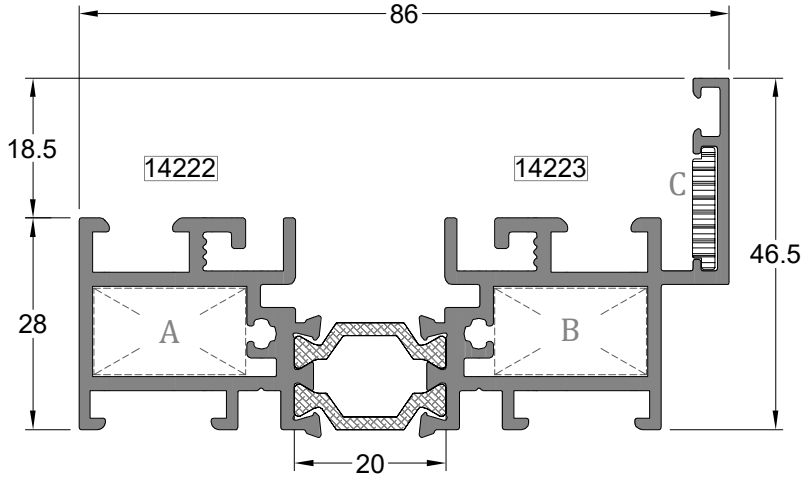

Kasa Profili FRAME PROFILE	Profil Kodu Profile Code	(kg/mt) Weight	Jx cm⁴	Jy cm⁴	
	14222-14223	1,828	45,91	7,07	
A	Köşe Takozu Corner Wedge	Kesim Ölçüsü Cut Dimensions			
	5022-043	20 mm			
B	Köşe Takozu Corner Wedge	Kesim Ölçüsü Cut Dimensions			
	5022-043	20 mm			
C	Köşe Gönnye Corner Bracket				
	PG.160