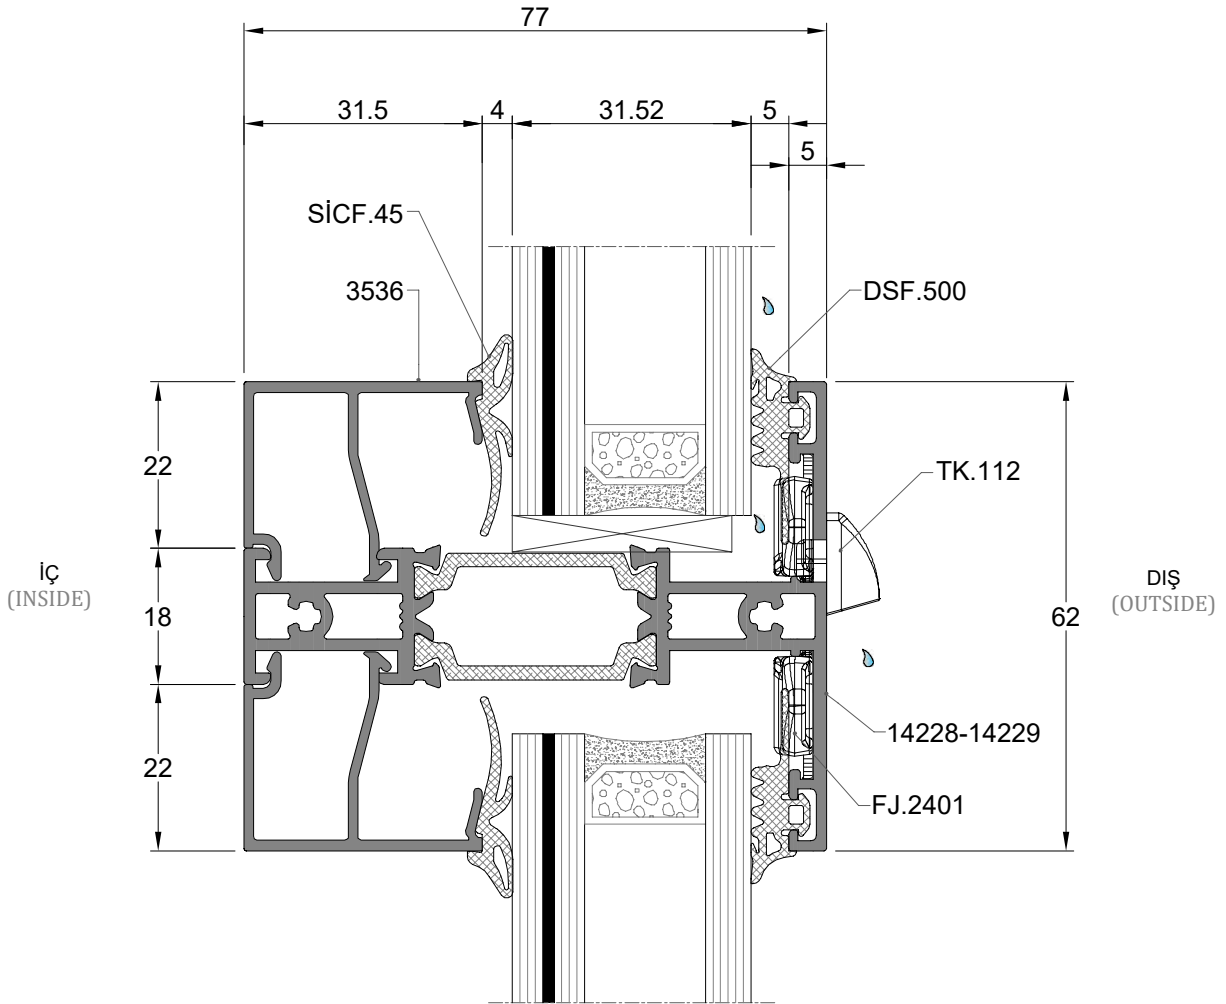

20.5

79

174

DIŞ
(OUTSIDE)

İÇ
(INSIDE)

DIŞ
(OUTSIDE)

Dışa Açılır , 3+0
OPENING OUTWARD , 3+0
H>3000

Dışa Açılır , 3+0
OPENING OUTWARD , 3+0