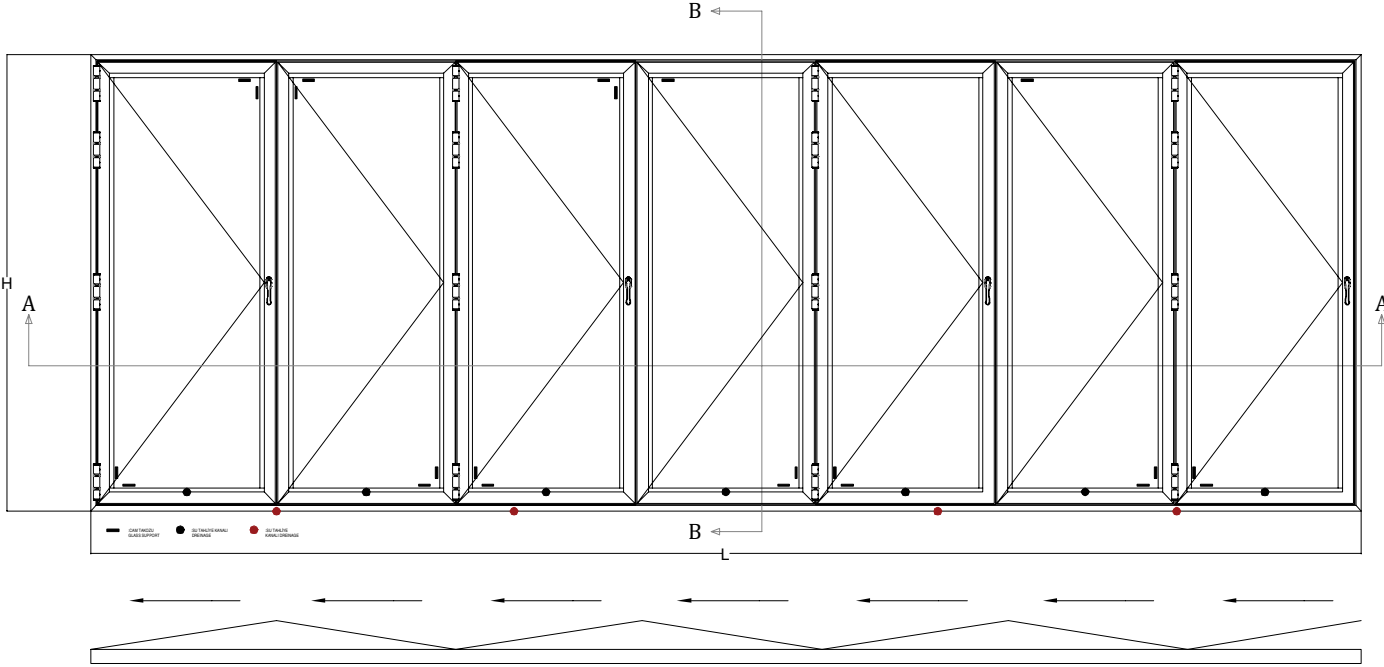

İçe Açılır , 7+0 Binli Eşik
OPENING INWARD , 5+0
OVERLAPING THRESHOLD

7+0

PROFIL TANIMI Profile Description	PROFIL KESİTİ Profile Section	KESİM ÖLÇÜLERİ Cutting Dimensions	ADET Piece
Kana Profil FRAME PROFILE 14222-14223		H	2
Kanat Profil SASH PROFILE 14224-14225		SL1=L-152/7 SH1=H-69	14
Cam Çıtak GLAZING WEDGE 3536		GBL1=SL1-118 GBH1=SH1-182	14
Adapter Profil ADAPTER PROFILE 14227		H1=H-105	1

CAM GLASS	CAM ÖLÇÜLERİ Glass Dimensions	ADET Piece
	QL1=SL1-131 GH1=SH1-131	7

AKSESUAR TANIMI Accessory Description	AKSESUAR Accessory	STOK KODU Cutting Dimensions	ADET Piece
PVC Adapter Profil PVC Adapter Profile FD77T-PAP.01		AKS8403	H-56 2 adet 2 Piece
PVC Adapter Profil PVC Adapter Profile FD77T-PAP.02		AKS8401	H-123,7 4 adet 4 Piece
Paslanmaz Çelik Ray Stainless Steel Rail FD77T-PCR.220		AKS1561	L-42 2 adet 2 Piece
Katlanır Kapı Menteşe Folding Door Hinge FD77T-KKA.500		AKS8387	22 adet 22 Piece
Katlanır Alt Ara Araba Folding Door Lower Trolley FD77T-KKA.100		AKS8375	3 adet 3 Piece
Katlanır Üst Ara Araba Folding Door Upper Trolley FD77T-KKA.200		AKS8378	2 adet 2 Piece
Katlanır Kapı Alt-Üst Kilit Folding Door Up-Down Locking FD77T-KKA.700		AKS8364	4 adet 4 Piece
Çift Yönlü Kilitleme Kol Geçirilebilir FD77T-KST.310		AKS898	4 adet 4 Piece
Köşe Bağlantı Takozu Corner Connection Wedge KT.5022.2000		5022-043	8 adet 8 Piece
Köşe Bağlantı Takozu Corner Connection Wedge KT.3698.0220		3698-022	56 adet 56 Piece
Hareketli Takıyıcı Kapak Weatherstripe Cover FD77T-TK.112		AKS1556	11 adet 11 Piece
Alyanlı Köşe Ombasa Corner Connection With Allen PVC PK.6.160		AKS8390	4 adet 4 Piece
Alyanlı Köşe Ombasa Corner Connection With Allen FI.2401		AKS5006	28 adet 28 Piece
Cam Takozu Glazing Wedge ED77T-CT.50		AKS8392	28 adet 28 Piece
Adapter Kapak Adapter Cover Cap FD77T-AK.02		AKS8391	1 takım 1 Set