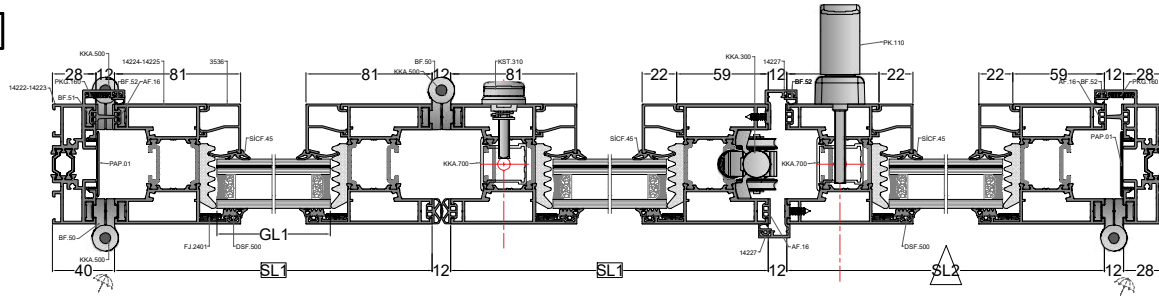

A

B

Dışa Açılır , 2+1 Binili Eşik
OPENING OUTWARD , 2+1
OVERLAPING THRESHOLD

2+1