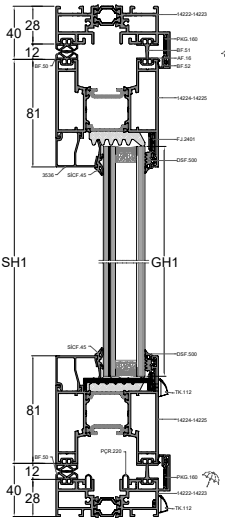

İçe Açılır , 3+2 Binili Eşik
OPENING INWARD , 3+2
OVERLAPPING THRESHOLD

3+2

FD77T

B

İçe Açılır, 3+3 Binili Eşik
OPENING INWARD, 3+3
OVERLAPPING THRESHOLD

3+3

PROFİL TANIMI Profile Description	PROFİL KESİTİ Profile Image	KESİM ÖLÇÜLERİ Cutting Dimensions	ADET Piece
Kasa Profili FRAME PROFILE 14222-14223		L	2
		H	2
Kanat Profili SASH PROFILE 14224-14225		SL1=(L-140)/6	12
		SH1=H-80	12
Cam Glas GLAZING BEAD 3536		GBL1=SL1-118	12
		GBH1=SH1-162	12
Adaptör Profili ADAPTER PROFILE 14227		H-105	1
		H1=H-80	1

CAM GLASS	CAM ÖLÇÜLERİ Glass Dimensions	ADET Piece
	GL1 = SL1-131	6
	GH1 = SH1-131	

AKSESUAR TANIMI Accessory Description	AKSESUAR Accessory	STOK KODU Cutting Dimensions	ADET Piece
PVC Adaptör Profili PVC Adapter Profile FD77T-PAP.01		AKS8403	H-56 2 adet 2 Piece
PVC Adaptör Profili PVC Adapter Profile FD77T-PAP.02		AKS8401	H-123,7 3 adet 3 Piece
Paslanmaz Çelik Ray Stainless Steel Rail FD77T-PCR.220		AKS1561	L-42 2 adet 2 Piece
Katlanır Kapı Montese Folding Door Hinge FD77T-KKA.500		AKS8387	20 adet 20 Piece
Katlanır Alt Ara Araba Folding Door Lower Trolley FD77T-KKA.100		AKS8375	2 adet 2 Piece
Katlanır Üst Ara Araba Folding Door Upper Trolley FD77T-KKA.200		AKS8378	2 adet 2 Piece
Katlanır Kapı Alt-Üst Kilit / Folding Door Up-Down Locking FD77T-KKA.700		AKS8364	4 adet 4 Piece
Çift Yönlü Kilitleme Kol Gearbox Handle FD77T-KST.310		AKS898	4 adet 4 Piece
Köşe Bağlantı Takozu Corner Connection Wedge KT.5023-2000		5022-043	8 adet 8 Piece
Köşe Bağlantı Takozu Corner Connection Wedge KT.3698-1230		3698-022	48 adet 48 Piece
Hareketli Tahiyeye Kapağı Wiper/Clean Cover FD77T-TK.112		AKS1556	11 adet 11 Piece
Alyanlı Köşe Ohnkap Corner Connection With Allen-PVC FIG.150		AKS8390	4 adet 4 Piece
Alyanlı Köşe Ohnkap Corner Connection With Allen FIG.2401		AKS5006	24 adet 24 Piece
Cam Takozu Glazing Wedge FD77T-CT.50		AKS8392	24 adet 24 Piece
Adaptör Kapağı Adapter Cover Cap FD77T-AK.02		AKS8391	2 takım 2 set