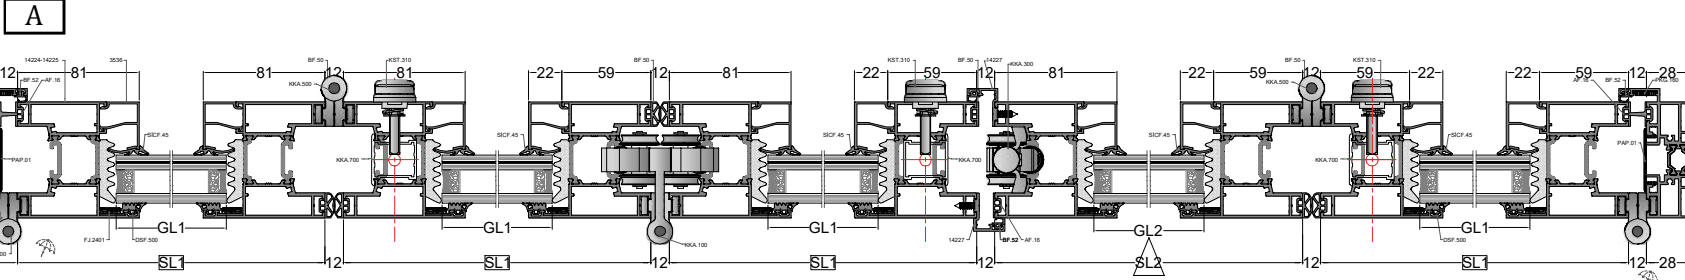

B

PROFİL TANIMI Profile Description	PROFİL KESİTİ Profile Image	KESİM ÖLÇÜLERİ Cutting Dimensions	ADET Piece
Kasa Profili FRAME PROFILE 14222-14223		L	2
Kanat Profili SASH PROFILE 14224-14225		H	2
Kanat Profili SASH PROFILE 14224-14225		SL1= (L-189.1)/5	8
Kanat Profili SASH PROFILE 14224-14225		SH1= H-80	8
Kanat Profili SASH PROFILE 14224-14225		SL2= (L-116.4)/5	2
Kanat Profili SASH PROFILE 14224-14225		SH1= H-80	2
Cam Çıtası GLAZING BEAD 3536		GBL1= SL1-118	8
Cam Çıtası GLAZING BEAD 3536		GBH1= SH1-162	8
Cam Çıtası GLAZING BEAD 3536		GBL2= SL2-118	2
Cam Çıtası GLAZING BEAD 3536		GBH2= SH2-162	2
Adaptör Profili ADAPTER PROFILE 14227		H-105	1
Adaptör Profili ADAPTER PROFILE 14227		H1= H-80	1

CAM GLASS	CAM ÖLÇÜLERİ Glass Dimensions	ADET Piece
	GL1 = SL1-131	4
	GH1=SH1-131	
	GL2 = SL2-131	1
	GH2=SH2-131