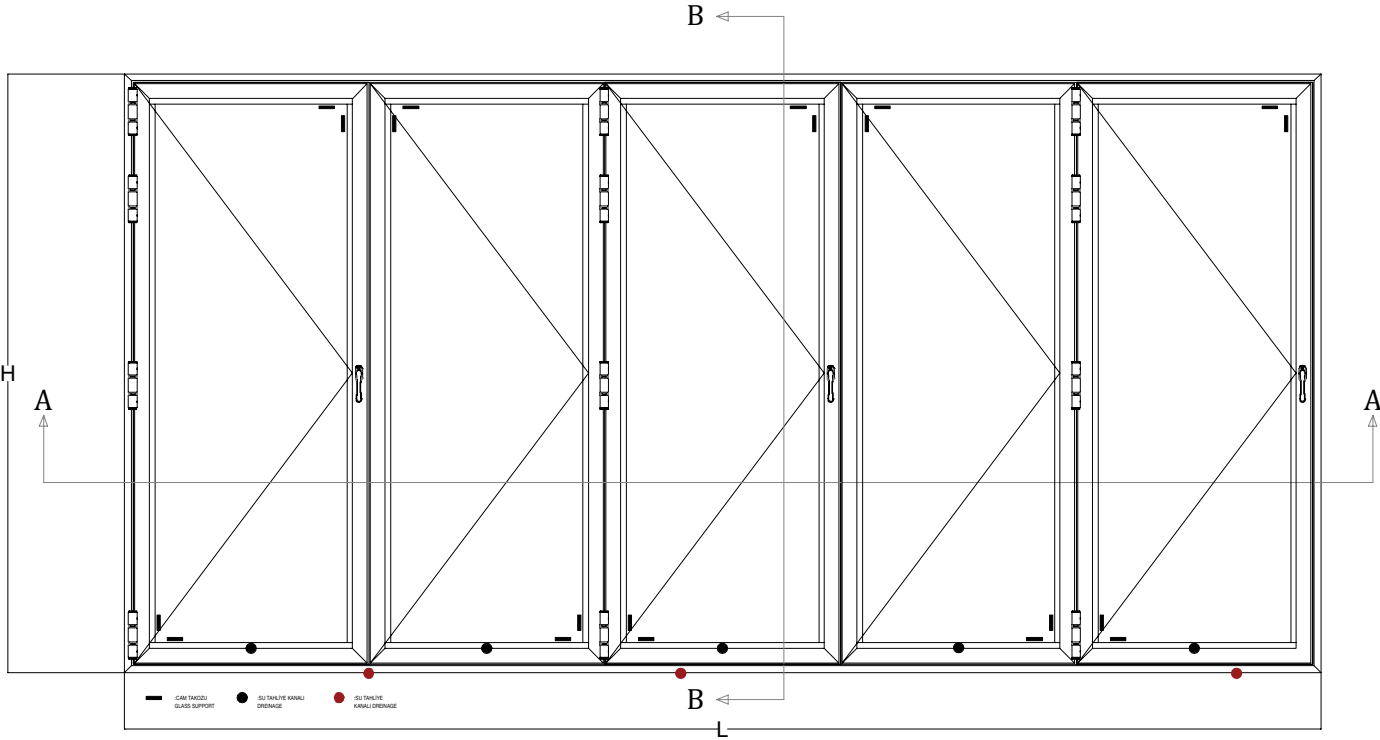

İçe Açılır, 3+0 Binili Eşik
OPENING INWARD, 3+0
OVERLAPING THRESHOLD

3+0

FD77T

A

B

İçe Açılır, 5+0 Binili Eşik
OPENING INWARD, 5+0
OVERLAPING THRESHOLD

5+0

PROFIL TANIMI Profile Description	PROFIL KESİTİ Profile Image	KESİM ÖLÇÜLERİ Cutting Dimensions	ADET Piece
Kasa Profil FRAME PROFILE		L	2
14222-14223		H	2
Kanat Profil SASH PROFILE		SL=(L-128)/5	10
14224-14225		SH1=H-80	10
Cam Cıtası GLAZING BEAD		GBL1=SL1-118	10
3536		GBH1=SH1-162	10
Adaptör Profil ADAPTER PROFILE		H1=H-105	1
14227			