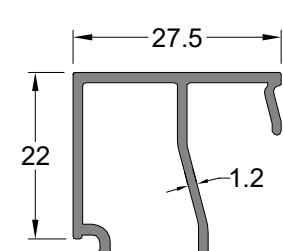

Adaptör Profili ADAPTER PROFILE	Profil Kodu Profile Code	(kg/mt) Weight
	14248	0,320

Adaptör Profili ADAPTER PROFILE	Profil Kodu Profile Code	(kg/mt) Weight
	14227	0,251

90° Köşe Dönüş Profili 90° CORNER PROFILE	Profil Kodu Profile Code	(kg/mt) Weight	Jx cm ⁴	Jy cm ⁴
	14232-14233	3,958	184,23	172,86

Cam Çıtası	Profil Kodu	(kg/mt)
GLAZING BEAD	Profile Code	Weight
	1749	0,356

Cam Çıtası	Profil Kodu	(kg/mt)
GLAZING BEAD	Profile Code	Weight
	1747	0,340

Cam Çıtası	Profil Kodu	(kg/mt)
GLAZING BEAD	Profile Code	Weight
	3536	0,329

Cam Çıtası	Profil Kodu	(kg/mt)
GLAZING BEAD	Profile Code	Weight
	3636	0,321

Cam Çıtası	Profil Kodu	(kg/mt)
GLAZING BEAD	Profile Code	Weight
	1966	0,314

Cam Çıtası	Profil Kodu	(kg/mt)
GLAZING BEAD	Profile Code	Weight
	2236	0,310