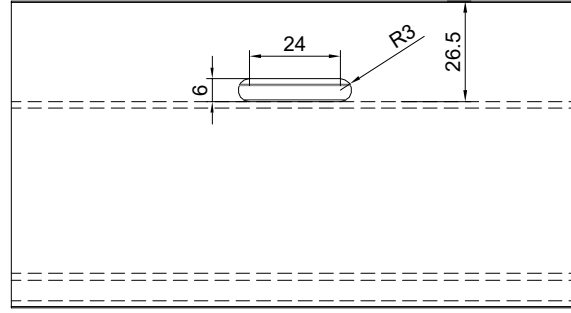

KANAT PROFİLİ SU TAHLİYE DELİKLERİ
WATER DRAINAGE FOR SASH PROFILE

1. SU TAHLİYE NOKTALARI
2. KANATLARIN MERKEZİNDEDİR.
     WATER DRAINAGE POINTS ARE IN THE CENTER OF THE SASH