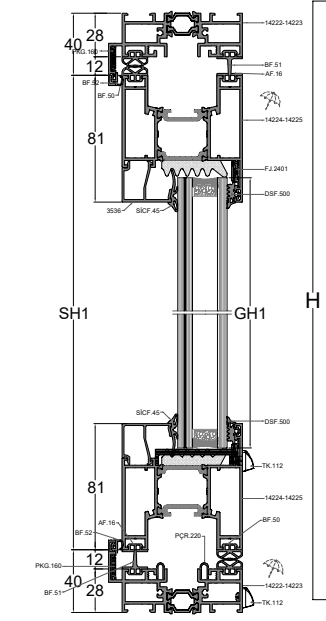

CAM GLASS	CAM ÖLÇÜLERİ Glass Dimensions	ADET Piece
	GL1 = SL1-131 GH1= SH1-131	3

B

AKSESUAR TANIMI Accessory Description	AKSESUAR Accessory	STOK KODU Cutting Dimensions	ADET Piece
PVC Adaptör Profili PVC Adapter Profile FD77T-PAP.01		AKS8403	H-56 2 adet 2 Piece
PVC Adaptör Profili PVC Adapter Profile FD77T-PAP.02		AKS8401	H-123,7 2 adet 2 Piece
Paslanmaz Çelik Ray Stainless Steel Rail FD77T-PCR.220		AKS1561	L-42 2 adet 2 Piece
Katlanır Kapı Menteşe Folding Door Hinge FD77T-KKA.500		AKS8387	10 adet 10 Piece
Katlanır Alt Ara Araba Folding Door Lower Trolley FD77T-KKA.100		AKS8375	1 adet 1 piece
Katlanır Üst Ara Araba Folding Door Upper Trolley FD77T-KKA.200		AKS8378	1 adet 1 piece
Katlanır Kapı Alt-Üst Kilit Folding Door Up-Down Locking FD77T-KKA.700		AKS8364	2 adet 2 Piece
Çift Yönlü Kilitleme Kol Gearbox Handle FD77T-KST.310		AKS898	2 adet 2 Piece
Köşe Bağlantı Takozu Corner Connection Wedge KT.5022-2000		5022-043	8 adet 8 Piece
Köşe Bağlantı Takozu Corner Connection Wedge KT.3698-1230		3698-022	24 adet 24 Piece
Hareketli Tahliye Kapağı Waterdrain Cover FD77T-TK.112		AKS1556	5 adet 5 Piece
Alyanli Köşe Onbaşı Corner Connection With Allen-PVC PKG.160		AKS8390	4 adet 4 Piece
Alyanli Köşe Onbaşı Corner Connection With Allen FJ.2401		AKS5006	12 adet 12 Piece
Cam Takozu Glazing Wedge FD77T-CT.50		AKS8392	12 adet 12 Piece
Adaptör Kapağı Adapter Cover Cap FD77T-AK.02		AKS8391	1 takım 1 set

Dışa Açılır , 3+0 Binili Eşik
OPENING OUTWARD , 3+0
OVERLAPING THRESHOLD

3+0

A

B

Dışa Açılır, 5+0 Binili Eşik
OPENING OUTWARD, 5+0
OVERLAPING THRESHOLD

5+0

PROFİL TANIMI Profile Description	PROFİL KESİTİ Profile Image	KESİM ÖLÇÜLERİ Cutting Dimensions	ADET Piece
Kasa Profili FRAME PROFILE		L	2
14222-14223		H	2
Kanat Profili SAHİ PROFILE		SL1=(L-128)/5	10
14224-14225		SH1=H-80	10
Cam Cıtası GLAZING BEAD		GBL1=SL1-118	10
3536		GBH1=SH1-162	10
Adaptör Profili ADAPTER PROFILE		H1=H-105	1
14227			