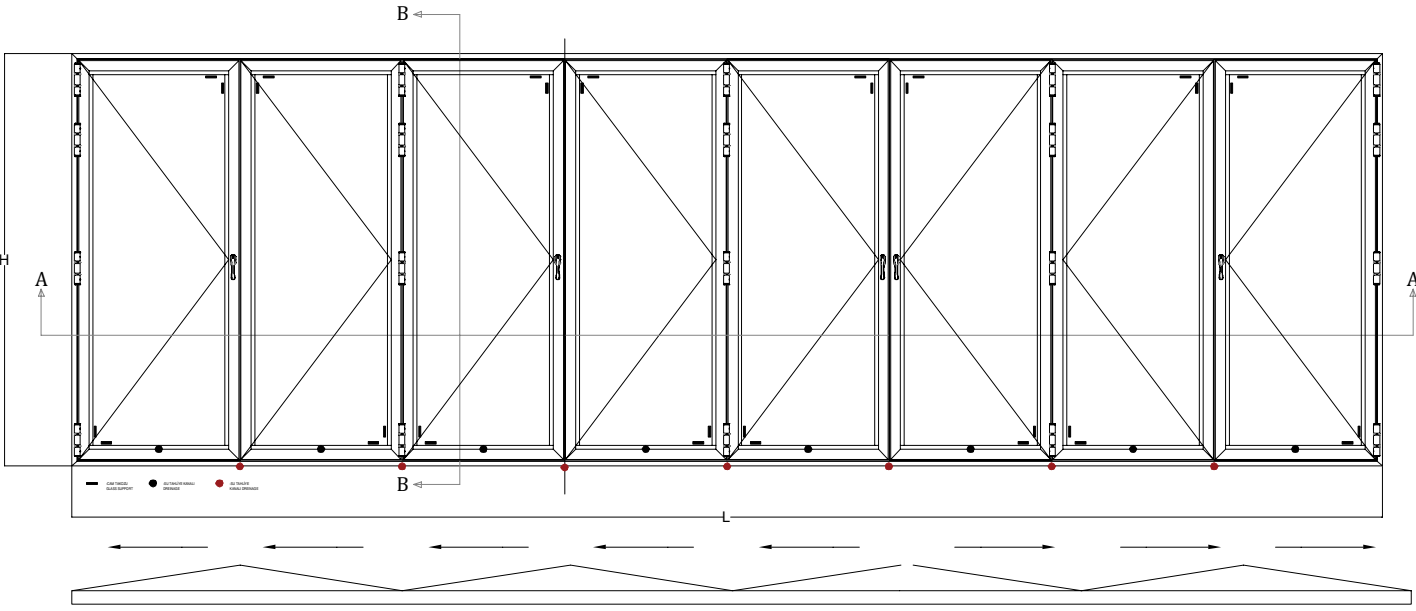

FD77T

5+3

PROFİL TANIMI Profile Description	PROFİL KESTİ Profile Shape	KESİM ÖLÇÜLERİ Cutting Dimensions	ADET Piece
Kasa Profili Frame Profile		L	2
14222-14223		H	2
5+3 Kasa Profili 5+3 Frame Profile		SL1-L-160/8	16
14224-14225		SH1-H-80	16
Cam Çitisi Glass Head		GBL-SL1-118	16
3536		GBH-SH1-152	16
Adapter Profili Adapter Profile		H-105	1
14227		H1-H-90	1

CAM GLASS	CAM ÖLÇÜLERİ Glass Dimensions	ADET Piece
	GL1=SL1-131	8
	GH1=SH1-151	

AKSESUAR TANIMI Accessory Description	AKSESUAR Accessory	STOK KODU Stock Code	ADET Piece
PVC Adapter Profili PVC Adapter Profile		AKS8403	H-56 2 adet 2 Piece
PVC Adapter Profili PVC Adapter Profile		AKS8401	H-123,7 3 adet 3 Piece
Paslanmaz Çelik Rıv Stainless Steel Rail		AKS1561	L-42 2 adet 2 Piece
Katlanır Kapı Montajı Folding Door Hinge		AKS8387	26 adet 26 Piece
Katlanır Alt Ara Araba Folding Door Lower Trrolley		AKS8375	3 adet 3 Piece
Katlanır Üst Ara Araba Folding Door Upper Trrolley		AKS8378	3 adet 3 Piece
Katlanır Kapı Alt Üst Kilit Folding Door Up/Down Locking		AKS8364	5 adet 5 Piece
Çift Yönlü Kilitleme Kolu Double-Directional Locking Handle		AKS890	5 adet 5 Piece
Köşe Bağlantı Takusu Corner Connection Wedge		5022-043	8 adet 8 Piece
Köşe Bağlantı Takusu Corner Connection Wedge		3698-022	64 adet 64 Piece
Hareketli Tabiiye Kapağı Weatherstrips Cover		AKS1556	15 adet 15 Piece
Alyanış Köşe Oubası Corner Connection With Glass PVC		AKS8390	4 adet 4 Piece
Alyanış Köşe Oubası Corner Connection With Glass		AKS5006	32 adet 32 Piece
Cam Takusu Glazing Wedge		AKS8392	32 adet 32 Piece
Adapter Kapağı Adapter Cover Cap		AKS8391	2 takım 2 set