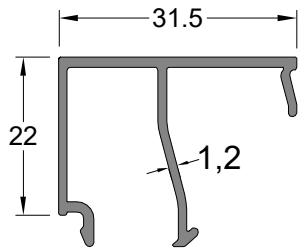

Adaptör Profili ADAPTER PROFILE	Profil Kodu Profile Code	(kg/mt) Weight
	14248	0,320

Adaptör Profili ADAPTER PROFILE	Profil Kodu Profile Code	(kg/mt) Weight
	14227	0,251

90° Köşe Dönüş Profili 90° CORNER PROFILE	Profil Kodu Profile Code	(kg/mt) Weight	Jx cm ⁴	Jy cm ⁴
	14232-14233	3,958	184,23	172,86

Takviyeli Adaptör Profili	Profil Kodu	(kg/mt)	Jx cm ⁴	Jy cm ⁴
REINFORCED ADAPTER PROFILE	Profile Code	Weight		
	14230-14231	2,908	260,79	14,37

Cam Çıtası	Profil Kodu	(kg/mt)
GLAZING BEAD	Profile Code	Weight
	3537	0,367

Cam Çıtası	Profil Kodu	(kg/mt)
GLAZING BEAD	Profile Code	Weight
	1749	0,356

Cam Çıtası	Profil Kodu	(kg/mt)
GLAZING BEAD	Profile Code	Weight
	1747	0,340

Cam Çıtası	Profil Kodu	(kg/mt)
GLAZING BEAD	Profile Code	Weight
	3536	0,329