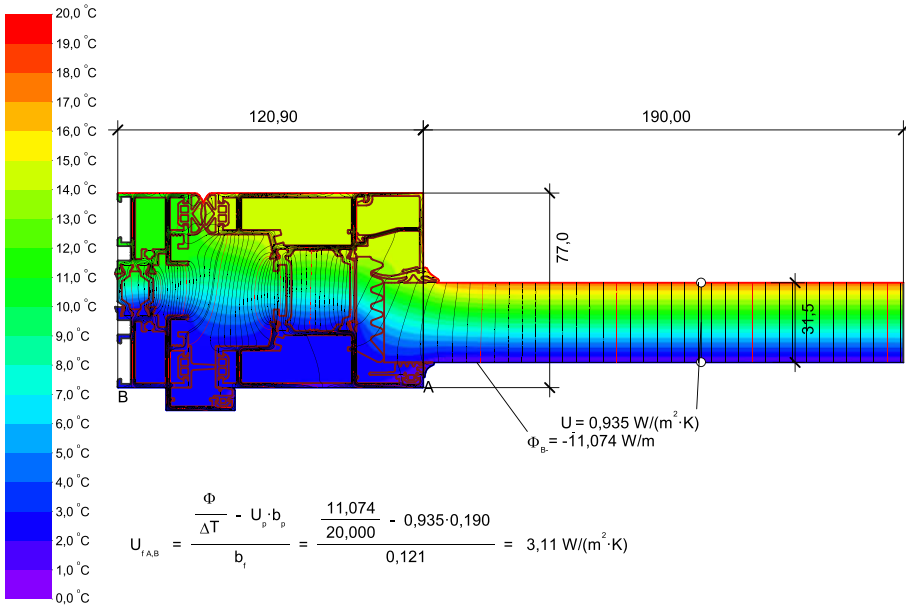

EN10077-2 Isı Geçirgenlik Katsayısı
EN10077-2 Thermal Insulation

Uf: 2,76 - 3,11 W/(m².K)

YAN KASA - ALT EŞİK ISI HESABI / SIDE FRAME SUB - THRESHOLD THERMAL CALCULATED