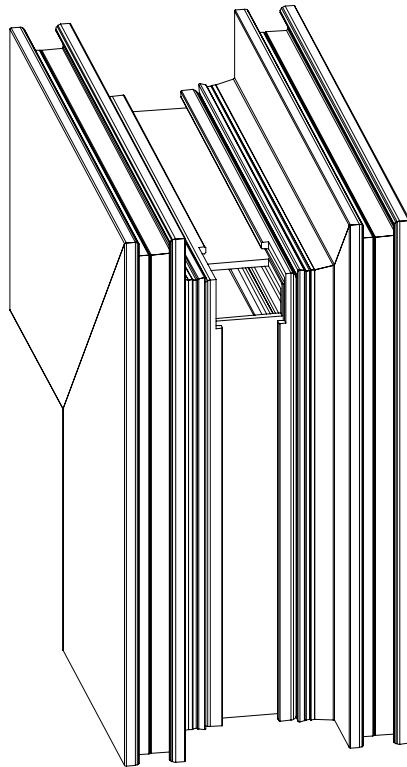

İÇE AÇILIR DETAYLAR

INWARD OPENING DETAILS

A

B

İçe Açılır, 1+1 Binili Eşik
OPENING INWARD, 1+1
OVERLAPPING THRESHOLD

1+1

PROFİL TANIMI Profile Description	PROFİL KESİTİ Profile Image	KEŞİM ÖLÇÜLERİ Cutting Dimensions	ADET Piece
Kasa Profili FRAME PROFILE		L	2
14222-14223		H	2
Kanat Profili SASH PROFILE		SL1= (L-92)/2	2
14224-14225		SH1= H-80	2
Cam Çıtası GLAZING BEAD		GBL1= SL1-118	4
3536		GBH1= SH1-162	4
Adaptör Profili ADAPTER PROFILE		H-105	1
14227		H1= H-80	1