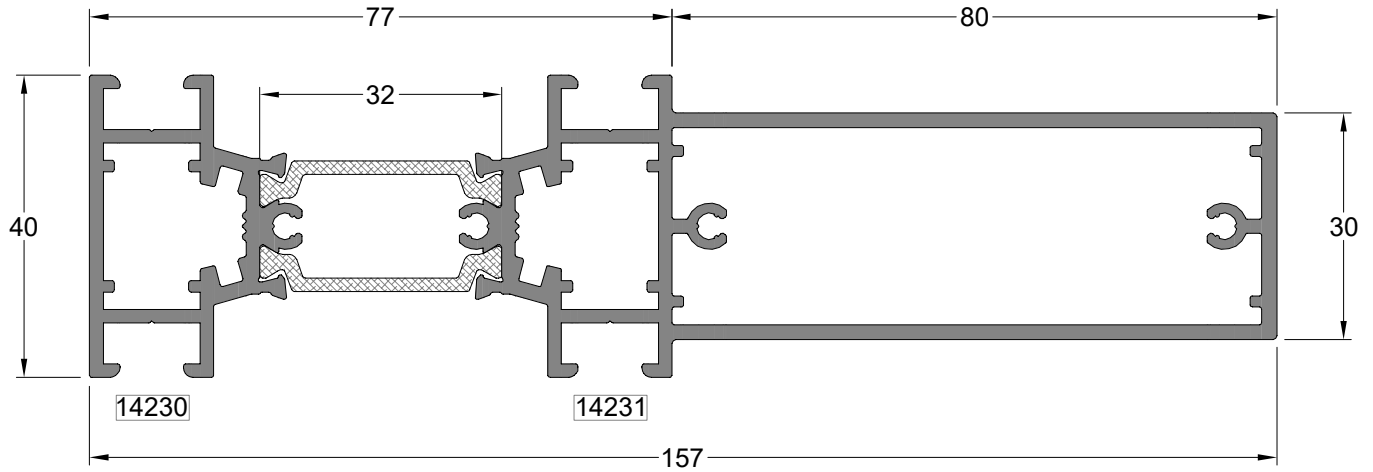

Adaptör Profili ADAPTER PROFILE	Profil Kodu Profile Code	(kg/mt) Weight
	14248	0,320

Adaptör Profili ADAPTER PROFILE	Profil Kodu Profile Code	(kg/mt) Weight
	14227	0,251

90° Köşe Dönüş Profili 90° CORNER PROFILE	Profil Kodu Profile Code	(kg/mt) Weight	Jx cm ⁴	Jy cm ⁴
	14232-14233	3,958	184,23	172,86