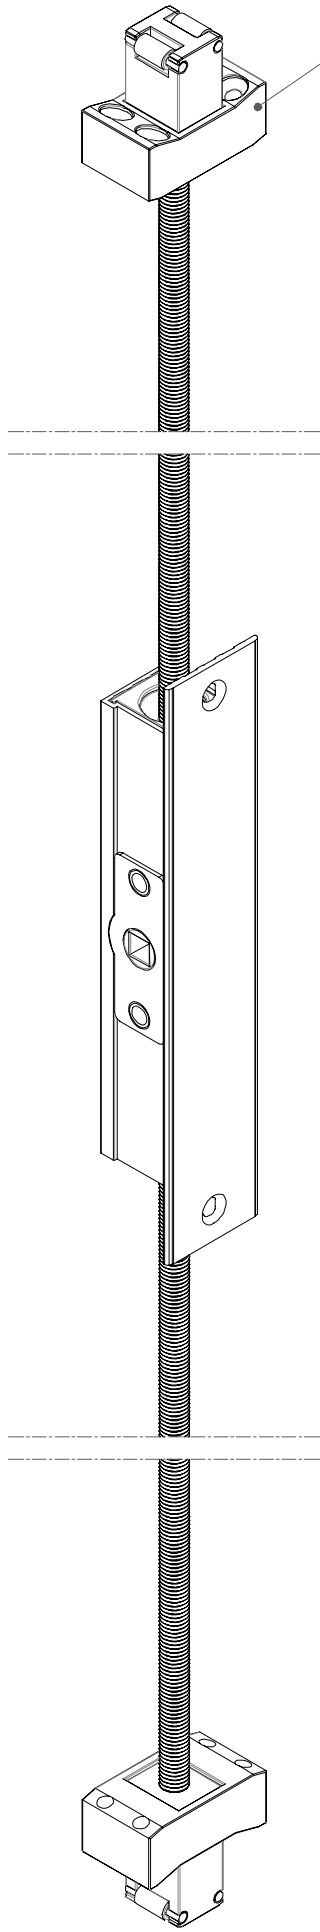

ALT-ÜST KİLİT MONTAJ DELİKLERİ
UP-DOWN LOCKING ASSEMBLY HOLES

KKA.700