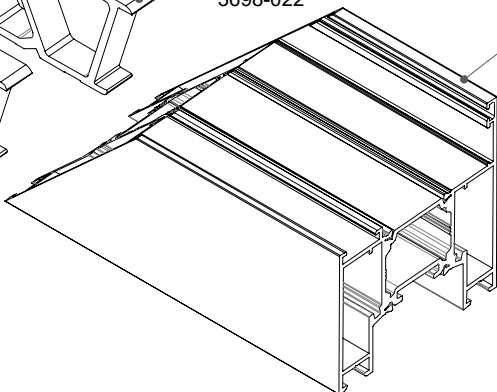

14224-14225

14224-14225
Kanat Profili
SASH PROFILE

FJ.2401

3698-022

3698-022

14224-14225

ORTA KAYIT PROFİLİ KESİM ÖLÇÜSÜ
CUTTING DIMENSIONS OF MULLION PROFILE

YSB 4.2x38
MUV Vida