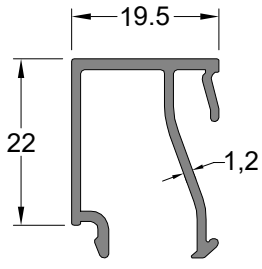

Adaptör Profili ADAPTER PROFILE	Profil Kodu Profile Code	(kg/mt) Weight
	14248	0,320

Adaptör Profili ADAPTER PROFILE	Profil Kodu Profile Code	(kg/mt) Weight
	14227	0,251

90° Köşe Dönüş Profili 90° CORNER PROFILE	Profil Kodu Profile Code	(kg/mt) Weight	Jx cm ⁴	Jy cm ⁴
	14232-14233	3,958	184,23	172,86

Cam Çıtası	Profil Kodu	(kg/mt)
GLAZING BEAD	Profile Code	Weight
	1749	0,356

Cam Çıtası	Profil Kodu	(kg/mt)
GLAZING BEAD	Profile Code	Weight
	1747	0,340

Cam Çıtası	Profil Kodu	(kg/mt)
GLAZING BEAD	Profile Code	Weight
	3536	0,329

Cam Çıtası	Profil Kodu	(kg/mt)
GLAZING BEAD	Profile Code	Weight
	3636	0,321

Cam Çıtası	Profil Kodu	(kg/mt)
GLAZING BEAD	Profile Code	Weight
	1966	0,314

Cam Çıtası	Profil Kodu	(kg/mt)
GLAZING BEAD	Profile Code	Weight
	2236	0,310

Cam Çıtası	Profil Kodu	(kg/mt)
GLAZING BEAD	Profile Code	Weight
	1949	0,306

Cam Çıtası	Profil Kodu	(kg/mt)
GLAZING BEAD	Profile Code	Weight
	1745	0,292

Cam Çıtası GLAZING BEAD	Profil Kodu Profile Code	(kg/mt) Weight
	1699	0,285