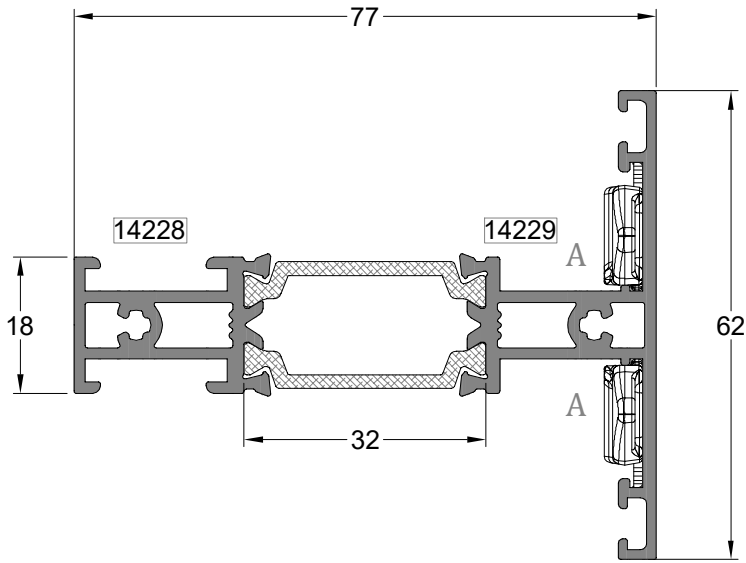

Orta Kayıt Profili MULLION PROFILE	Profil Kodu Profile Code	(kg/mt) Weight	Jx cm⁴	Jy cm⁴	
		14228-14229	1,398	37,93	6,26

A	Köşe Gönnye Corner Bracket	
	FJ.2401