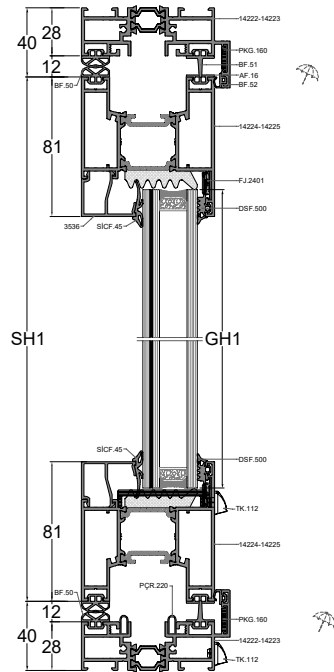

A

B

PROFİL TANIMI Profile Description	PROFİL KESİTİ Profile Image	KESİM ÖLÇÜLERİ Cutting Dimensions	ADET Piece
Kasa Profili FRAME PROFILE 14222-14223		L	2
Kanat Profili SASH PROFILE 14224-14225		SL1= (L-104)/3 SH1= H-80	6 6
Cam Çıtası GLAZING BEAD 3536		GBL1= SL1-118 GBH1= SH1-162	6 6
Adaptör Profili ADAPTER PROFILE 14227		H1= H-105	1