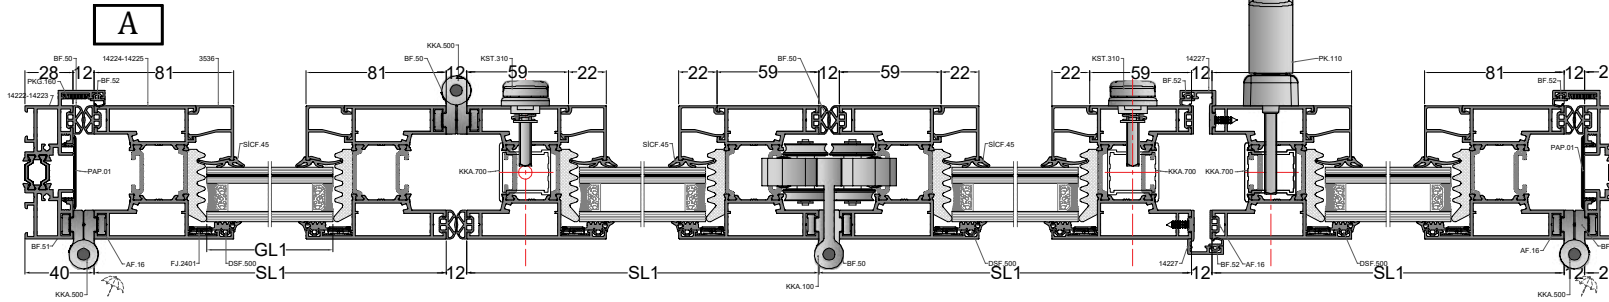

PROFIL TANIMI Profile Description	PROFIL KESİTİ Profile Image	KESİM ÖLÇÜLERİ Cutting Dimensions	ADET Piece
Kasa Profili FRAME PROFILE 14222-14223		L	2
Kanat Profili SASH PROFILE 14224-14225		SL1 = (L-116)/4 SH1 = H-80	8
Cam Çıtası GLAZING BEAD 3536		GBL1 = SL1-118 GBH1 = SH1-162	8
Adaptör Profili ADAPTER PROFILE 14227		H-105 H1 = H-80	1

CAM GLASS	CAM ÖLÇÜLERİ Glass Dimensions	ADET Piece
	GL1 = SL1-131 GH1 = SH1-131	4

B