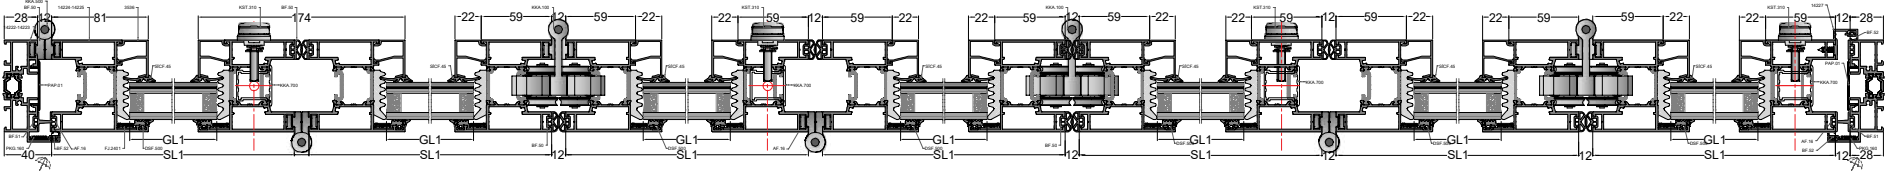

FD77T

A

B

İçe Açılır , 7+0 Binli Eşik
OPENING INWARD , 5+0
OVERLAPING THRESHOLD

7+0

PROFIL TANIMI Profile Description	PROFIL KESİTİ Profile Section	KESİM ÖLÇÜLERİ Cutting Dimensions	ADET Piece
Kana Profil FRAME PROFILE 14222-14223		H	2
Kanat Profil SASH PROFILE 14224-14225		SL1=L-152/7 SH1=H-69	14
Cam Çıtak GLAZING WEDGE 3536		GBL1=SL1-118 GBH1=SH1-182	14
Adapter Profil ADAPTER PROFILE 14227		H1=H-105	1

CAM GLASS	CAM ÖLÇÜLERİ Glass Dimensions	ADET Piece
	QL1=SL1-131 GH1=SH1-131	7