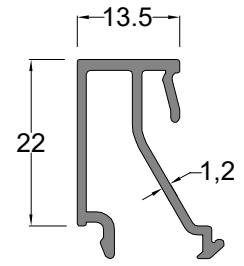

Cam Çıtası	Profil Kodu	(kg/mt)
GLAZING BEAD	Profile Code	Weight
	3636	0,321

Cam Çıtası	Profil Kodu	(kg/mt)
GLAZING BEAD	Profile Code	Weight
	1966	0,314

Cam Çıtası	Profil Kodu	(kg/mt)
GLAZING BEAD	Profile Code	Weight
	2236	0,310

Cam Çıtası	Profil Kodu	(kg/mt)
GLAZING BEAD	Profile Code	Weight
	1949	0,306

Cam Çıtası	Profil Kodu	(kg/mt)
GLAZING BEAD	Profile Code	Weight
	1745	0,292

Cam Çıtası GLAZING BEAD	Profil Kodu Profile Code	(kg/mt) Weight
	1699	0,285

Cam Çıtası GLAZING BEAD	Profil Kodu Profile Code	(kg/mt) Weight
	3539	0,277

Cam Çıtası GLAZING BEAD	Profil Kodu Profile Code	(kg/mt) Weight
	1698	0,253

Cam Çıtası GLAZING BEAD	Profil Kodu Profile Code	(kg/mt) Weight
	1948	0,225