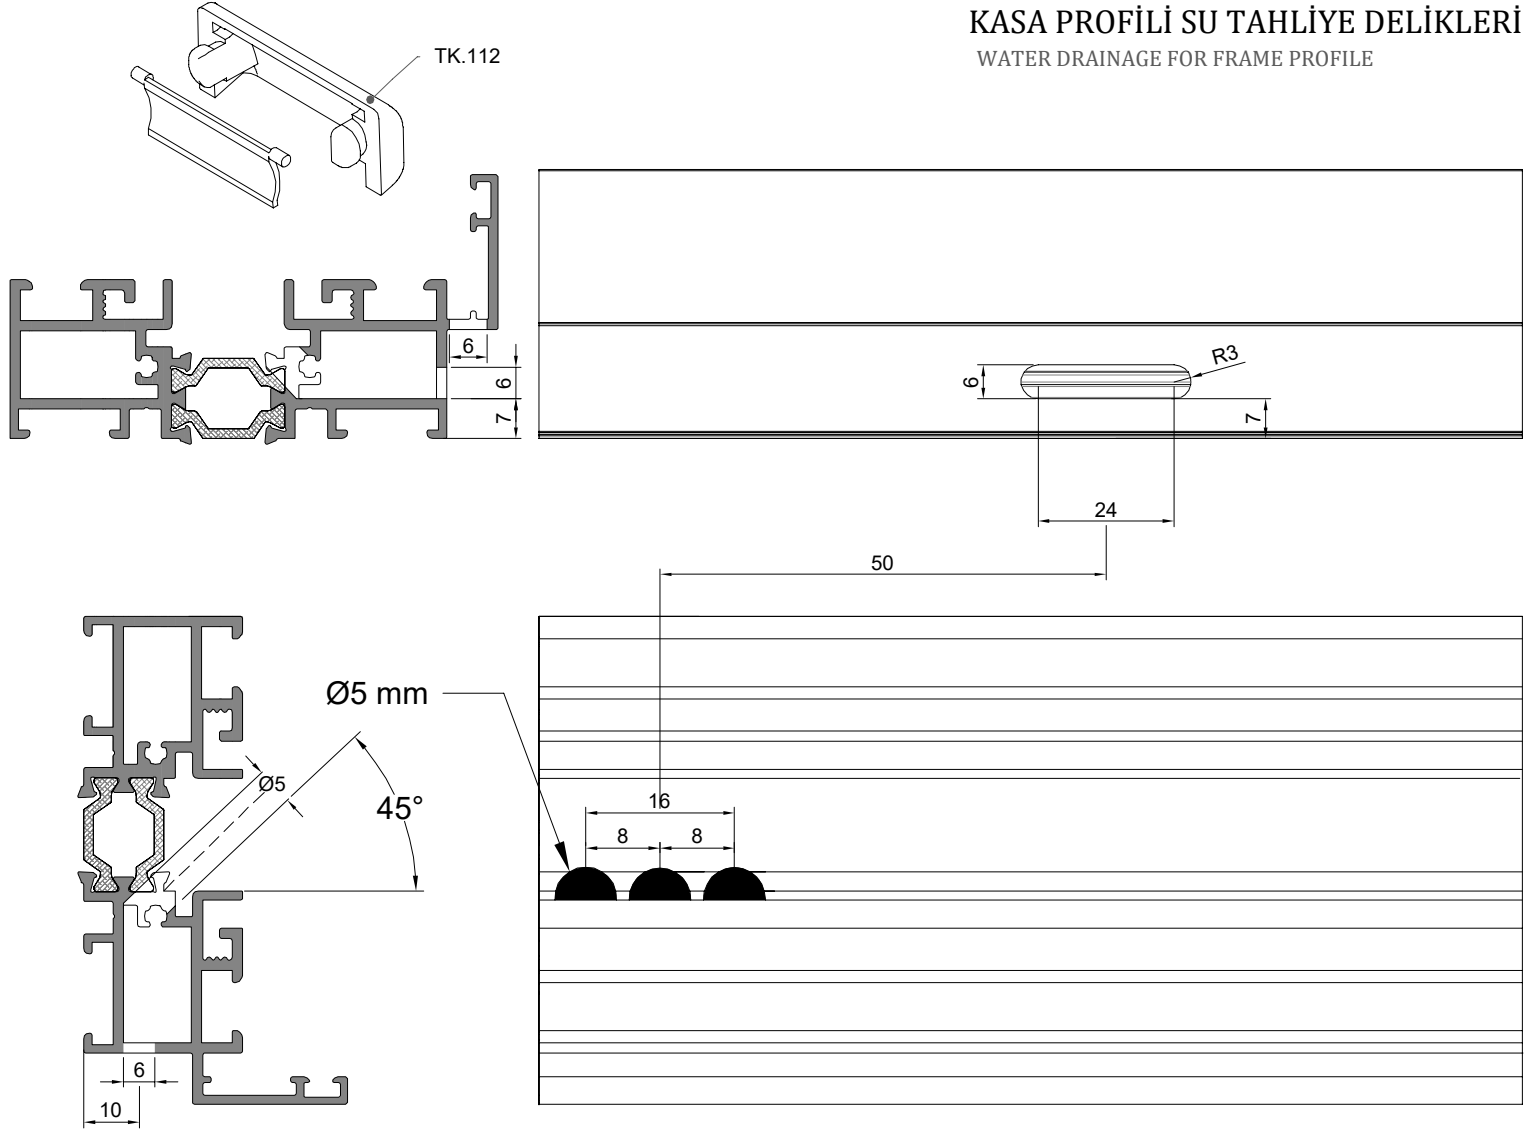

KASA PROFİLİ SU TAHLİYE DELİKLERİ
WATER DRAINAGE FOR FRAME PROFILE

SU TAHLİYE NOKTALARI

- KANAT ARALIKLARININ

MERKEZİNDEDİR.

WATER DRAINAGE POINTS
ARE IN THE CENTER OF THE
SASH RANGE