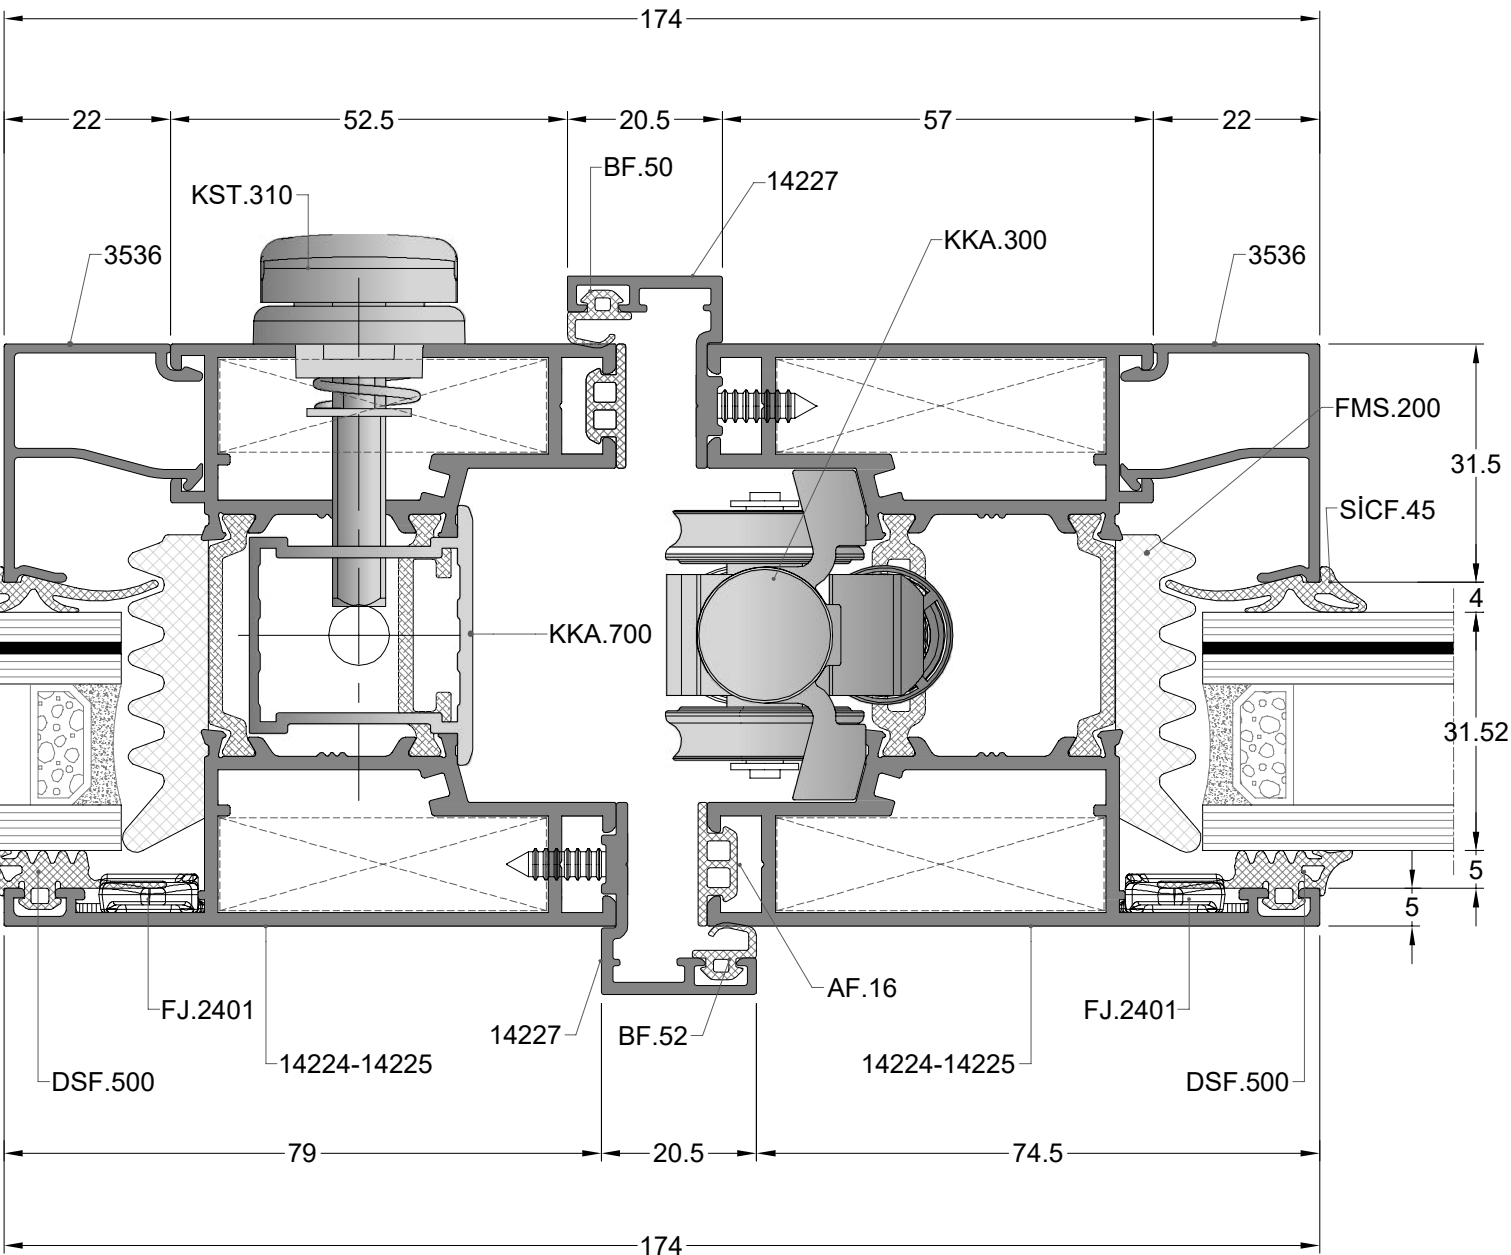

20.5

79

174

DIŞ
(OUTSIDE)

İÇ
(INSIDE)

DIŞ
(OUTSIDE)

Dışa Açılır , 3+0
OPENING OUTWARD , 3+0
H>3000

Dışa Açılır , 3+0
OPENING OUTWARD , 3+0