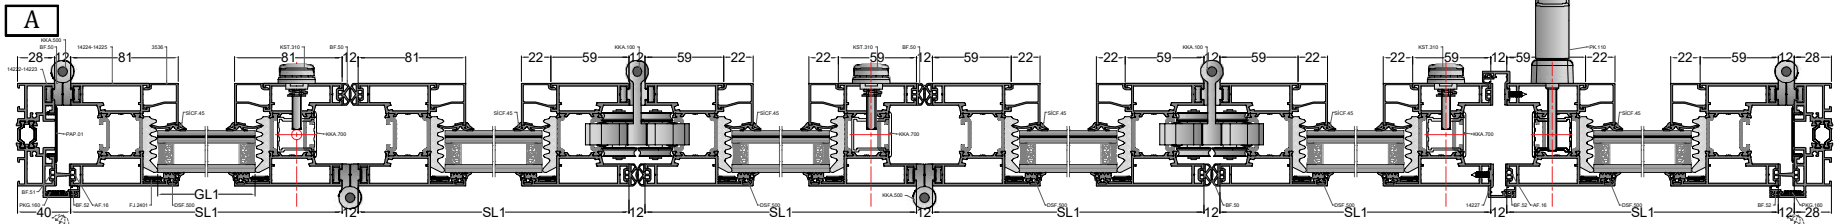

İçe Açılır, 5+1 Binili Eşik
OPENING INWARD, 5+1
OVERLAPING THRESHOLD

5+1

PROFİL TANIMI	PROFİL KESİTİ	KESİM ÖLÇÜLERİ	ADET
Kasa Profilİ FRAME PROFILE		L	2
14222-14223		H	2
Kanat Profilİ SASH PROFILE		SL1=(L-140)/6	12
14224-14225		SH1=H-80	12
Cam Glas GLAZING BEAD		GBL1= SL1-118	12
3536		GBH1= SH1-162	12
Adaptör Profilİ ADAPTER PROFILE		H-105	1
14227		H1=H-80	1

CAM GLASS	CAM ÖLÇÜLERİ	ADET
	GL1 = SL1-131	6
	GH1= SH1-131	

AKSESUAR TANIMI	AKSESUAR	STOK KODU	ADET
PVC Adaptör Profilİ PVC Adapter Profile FD77T-PAP-01		AKS8403	H-56 2 adet 2 Piece
PVC Adaptör Profilİ PVC Adapter Profile FD77T-PAP-02		AKS8401	H-123,7 4 adet 4 Piece
Paslanmaz Çelik Ray Stainless Steel Rail FD77T-PCR-220		AKS1561	L-42 2 adet 2 Piece
Katlanır Kapı Mentese Folding Door Hinge FD77T-KKA-500		AKS8387	20 adet 20 Piece
Katlanır Alt Ara Araba Folding Door Lower Trolley FD77T-KKA-100		AKS8375	2 adet 2 Piece
Katlanır Üst Ara Araba Folding Door Upper Trolley FD77T-KKA-200		AKS8378	2 adet 2 Piece
Katlanır Kapı Alt-Üst Kilit Folding Door Up-Down Locking FD77T-KKA-700		AKS8364	4 adet 4 Piece
Çift Yönlü Kilitleme Kol Double-Handed Handle FD77T-KST-310		AKS898	3 adet 3 Piece
Katlanır Pencere Kolu Folding Door Handle FD77T-PK-110		AKS8358	1 adet 1 Piece
Köşe Bağlantı Takozu Corner Connection Wedge KT-5023-2000		5022-043	8 adet 8 Piece
Köşe Bağlantı Takozu Corner Connection Wedge KT-3698-1230		3698-022	48 adet 48 Piece
Hareketli Tahliye Kapağı Waterdrain Cover FD77T-TK-112		AKS1556	11 adet 11 Piece
Alyanlı Köşe Obbası Corner Connection With Allen-PVC FKG-160		AKS8390	4 adet 4 Piece
Alyanlı Köşe Obbası Corner Connection With Allen FKG-2401		AKS5006	24 adet 24 Piece
Cam Takozu Glazing Wedge FD77T-CT-50		AKS8392	24 adet 24 Piece
Adaptör Kapağı Adapter Cover Cap FD77T-AK-02		AKS8391	2 takım 2 set