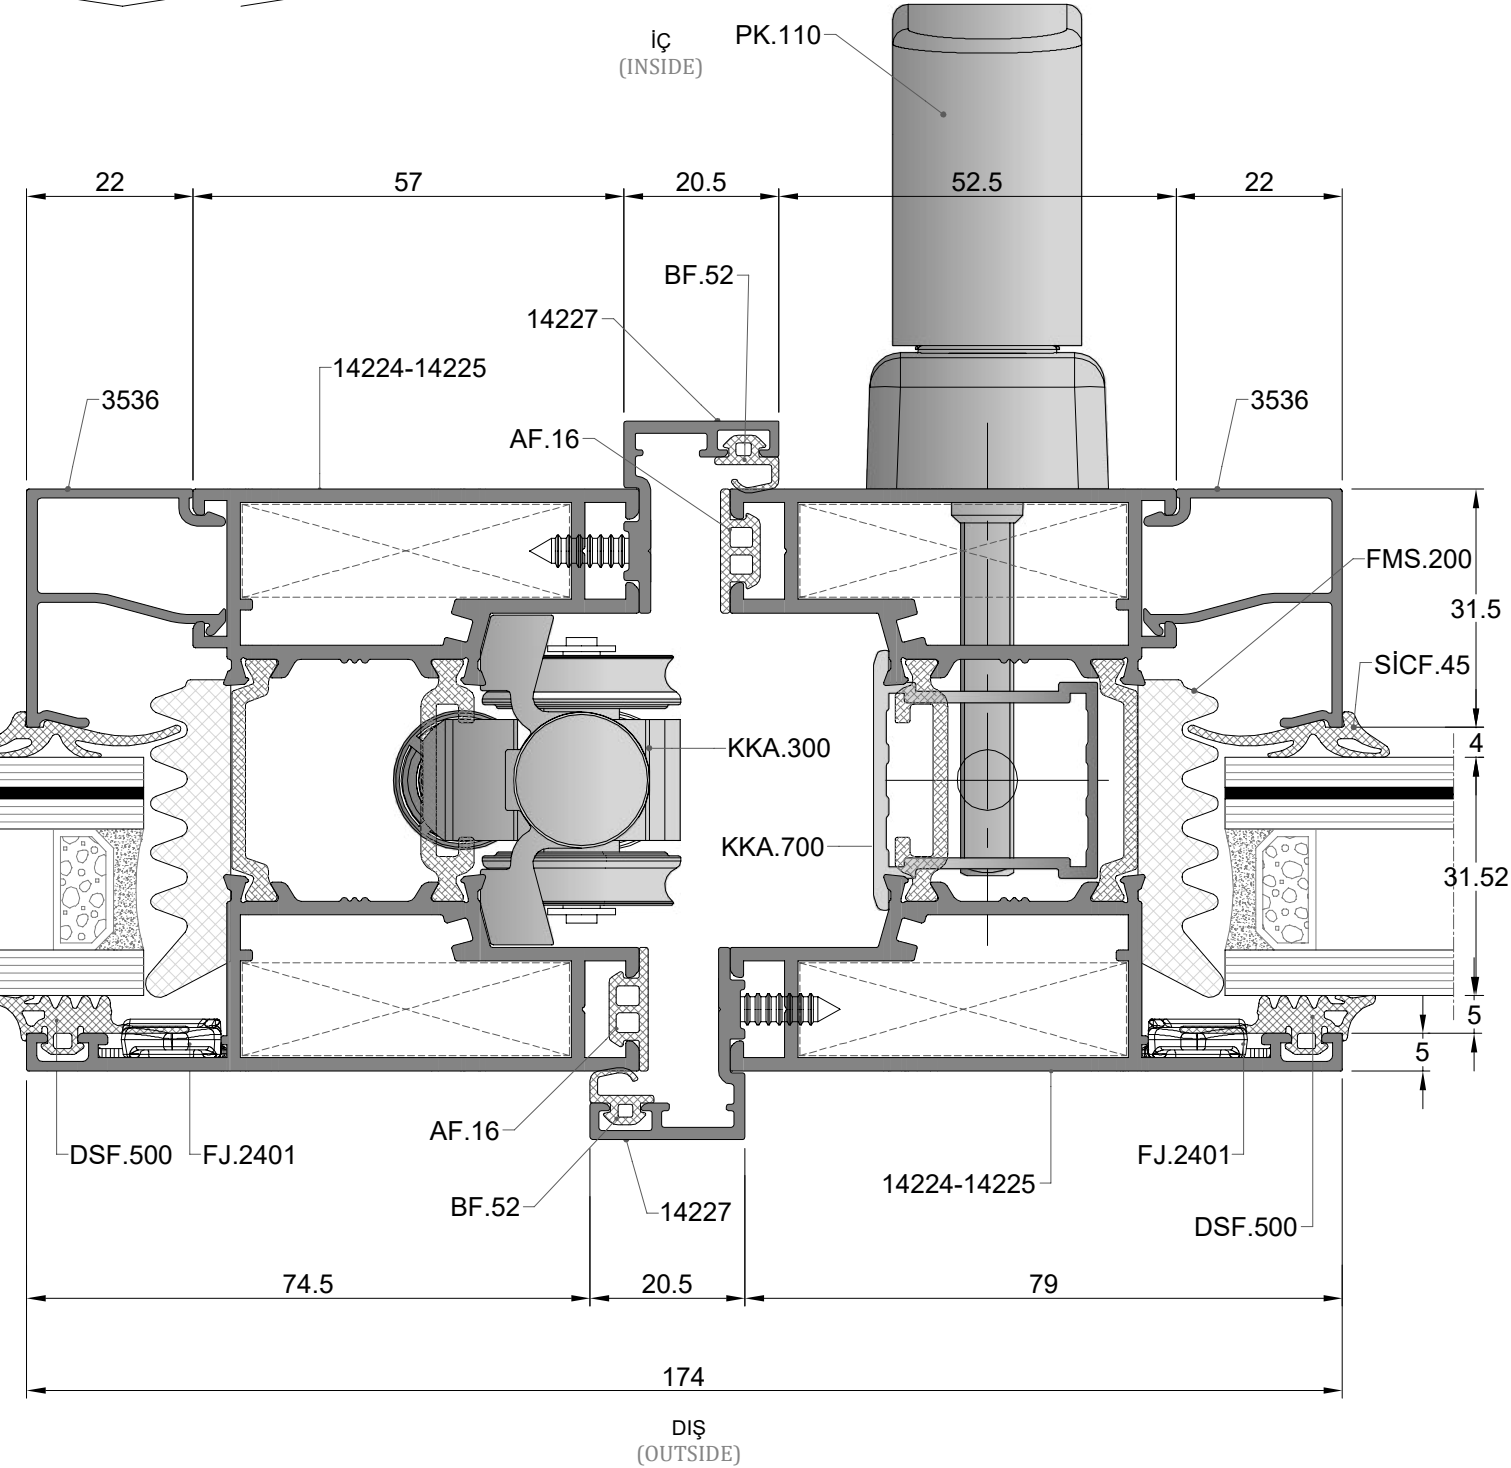

İÇ
(INSIDE)

PK.110

DIŞ
(OUTSIDE)

Dışa Açılır , 2+1
OPENING OUTWARD , 2+1

Dışa Açılır , 4+0
OPENING OUTWARD , 4+0

Dışa Açılır , 3+3
OPENING OUTWARD , 3+3

İÇ
(INSIDE)

174