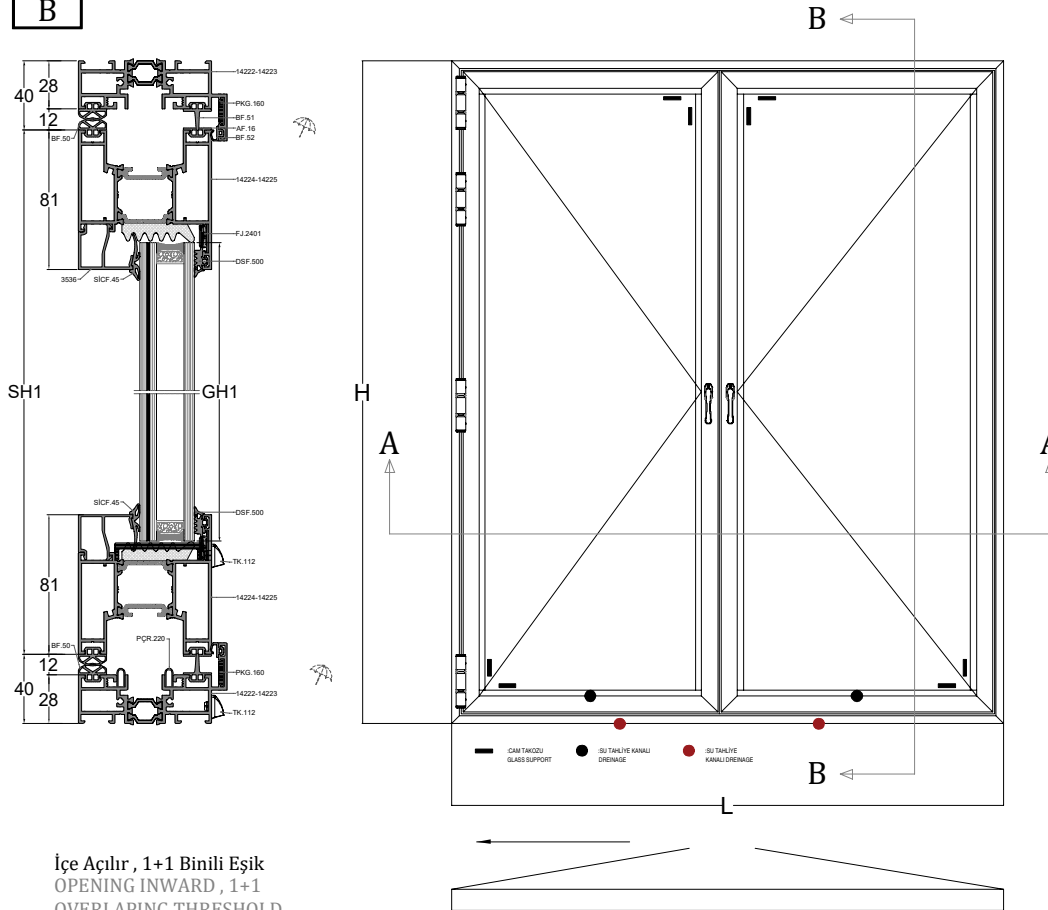

İÇE AÇILIR DETAYLAR

INWARD OPENING DETAILS

A

B

İçe Açılır, 1+1 Binili Eşik
OPENING INWARD, 1+1
OVERLAPPING THRESHOLD

1+1

PROFİL TANIMI Profile Description	PROFİL KESİTİ Profile Image	KEŞİM ÖLÇÜLERİ Cutting Dimensions	ADET Piece
Kasa Profili FRAME PROFILE		L	2
14222-14223		H	2
Kanat Profili SASH PROFILE		SL1= (L-92)/2	2
14224-14225		SH1= H-80	2
Cam Çıtası GLAZING BEAD		GBL1= SL1-118	4
3536		GBH1= SH1-162	4
Adaptör Profili ADAPTER PROFILE		H-105	1
14227		H1= H-80	1