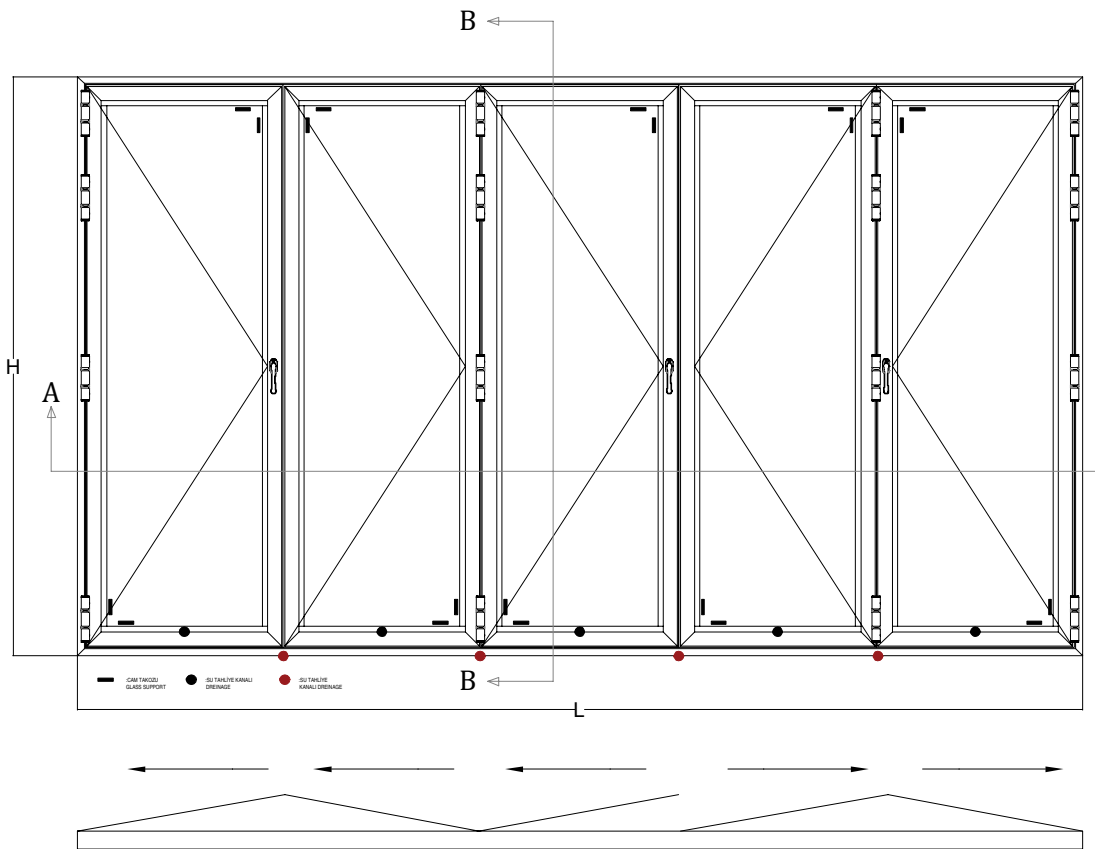

PROFIL TANIMI Profile Description	PROFIL KESİTİ Profile Image	KESİM ÖLÇÜLERİ Cutting Dimensions	ADET Piece
Kasa Profili FRAME PROFILE 14222-14223		L	2
Kanat Profili SASH PROFILE 14224-14225		H	2
Kanat Profili SASH PROFILE 14224-14225		SL1=(L-189,1)/5	8
Kanat Profili SASH PROFILE 14224-14225		SH1=H-80	8
Cam Çıtası GLAZING BEAD 3536		SL2=(L-116,4)/5	2
Cam Çıtası GLAZING BEAD 3536		SH1=H-80	2
Cam Çıtası GLAZING BEAD 3536		GBL1=SL1-118	8
Cam Çıtası GLAZING BEAD 3536		GBH1=SH1-162	8
Cam Çıtası GLAZING BEAD 3536		GBL2=SL2-118	2
Cam Çıtası GLAZING BEAD 3536		GBH2=SH2-162	2
Adaptör Profili ADAPTER PROFILE 14227		H-105	1
Adaptör Profili ADAPTER PROFILE 14227		H1=H-80	1

CAM GLASS	CAM ÖLÇÜLERİ Glass Dimensions	ADET Piece
	GL1 = SL1-131	4
	GH1=SH1-131	
	GL2 = SL2-131	1
	GH2=SH2-131	

AKSESUAR TANIMI Accessory Description	AKSESUAR Accessory	STOK KODU Cutting Dimensions	ADET Piece
PVC Adaptör Profili PVC Adapter Profile FD77T-PAP.01		AKS8403	H-56 2 adet 2 Piece
PVC Adaptör Profili PVC Adapter Profile FD77T-PAP.02		AKS8401	H-123,7 2 adet 2 Piece
Paslanmaz Çelik Ray Stainless Steel Rail FD77T-PCR.220		AKS1561	L-42 2 adet 2 Piece
Katlanır Kapı Mentese Folding Door Hinge FD77T-KKA.500		AKS8387	18 adet 18 Piece
Katlanır Alt Ara Araba Folding Door Lower Trolley FD77T-KKA.100		AKS8375	1 adet 1 piece
Katlanır Üst Ara Araba Folding Door Upper Trolley FD77T-KKA.200		AKS8378	1 adet 1 piece
Katlanır Alt Son Araba Folding Door Lower End Trolley FD77T-KKA.300		AKS8381	1 adet 1 piece
Katlanır Üst Son Araba Folding Door Upper End Trolley FD77T-KKA.400		AKS8384	1 adet 1 piece
Katlanır Kapı Alt-Üst Kilit Folding Door Up-Down Locking FD77T-KKA.700		AKS8364	3 adet 3 Piece
Çift Yönlü Kilitleme Kol Gearbox Handle FD77T-KST.310		AKS898	2 adet 2 Piece
Katlanır Pencere Kolu Folding Door Handle FD77T-PK.110		AKS8358	1 adet 1 Piece
Köşe Bağlantı Takozu Corner Connection Wedge KT.5022-2000		5022-043	8 adet 8 Piece
Köşe Bağlantı Takozu Corner Connection Wedge KT.3698-1230		3698-022	40 adet 40 Piece
Hareketli Tahliye Kapağı Waterdrain Cover FD77T-TK.112		AKS1556	9 adet 9 Piece
Adaptör Kapağı Adapter Cover Cap FD77T-AK.02		AKS8391	2 takım 2 set

İçe Açılır , 3+2 Binili Eşik
OPENING INWARD , 3+2
OVERLAPPING THRESHOLD

3+2