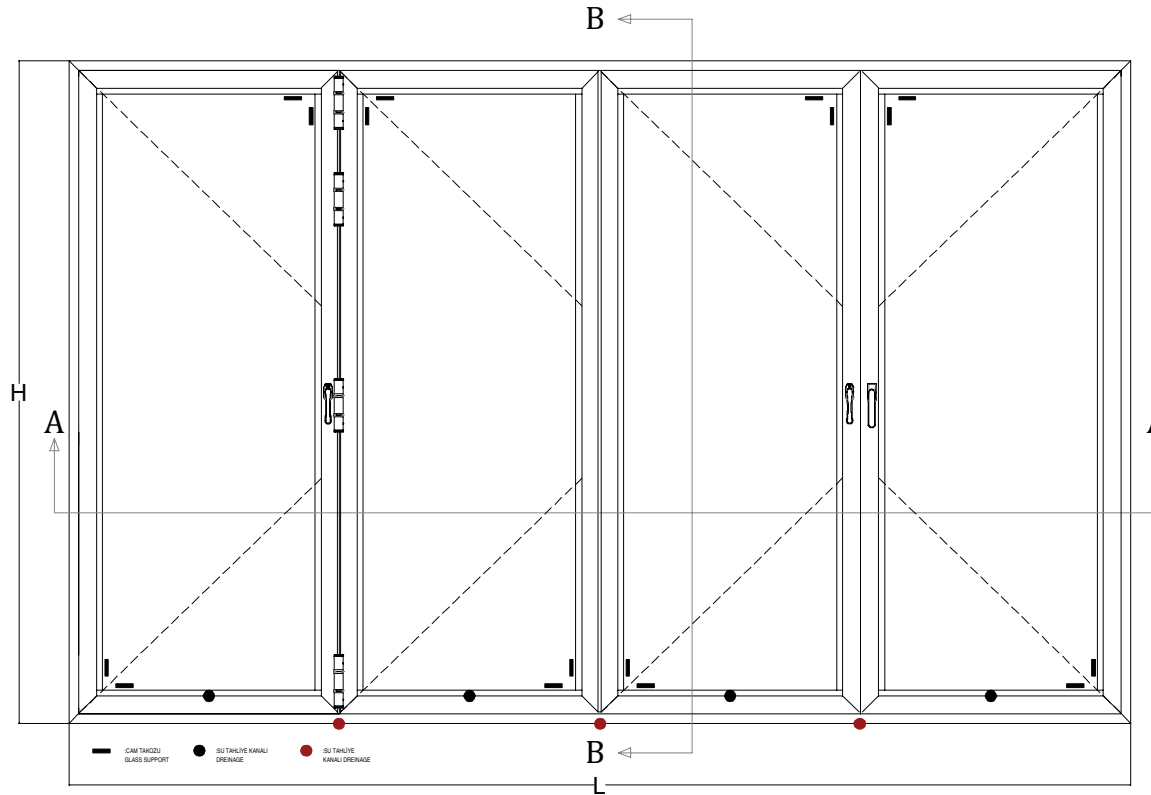

Dışa Açılır , 3+1 Binili Eşik
OPENING OUTWARD , 3+1
OVERLAPPING THRESHOLD

3+1

AKSESUAR TANIMI Accessory Description	AKSESUAR Accessory	STOK KODU Cutting Dimensions	ADET Piece
PVC Adaptör Profili PVC Adapter Profile FD77T-PAP.01		AKS8403	H-56 2 adet 2 Piece
PVC Adaptör Profili PVC Adapter Profile FD77T-PAP.02		AKS8401	H-123,7 3 adet 3 Piece
Paslanmaz Çelik Ray Stainless Steel Rail FD77T-PCR.220		AKS1561	L-42 2 adet 2 Piece
Katlanır Kapı Meneteşi Folding Door Hinge FD77T-KKA.500		AKS8387	14 adet 14 Piece
Katlanır Alt Ara Araba Folding Door Lower Trolley FD77T-KKA.100		AKS8375	1 adet 1 piece
Katlanır Üst Ara Araba Folding Door Upper Trolley FD77T-KKA.200		AKS8378	1 adet 1 piece
Katlanır Kapı Alt-Üst Kilit Folding Door Up-Down Locking FD77T-KKA.700		AKS8364	3 adet 3 Piece
Çift Yönlü Kilitleme Kol Gearbox Handle FD77T-KST.310		AKS898	2 adet 2 Piece
Katlanır Pencere Kolu Folding Door Handle FD77T-PK.110		AKS8358	1 adet 1 Piece
Köşe Bağlantı Takozu Corner Connection Wedge KT.5022-2000		5022-043	8 adet 8 Piece
Köşe Bağlantı Takozu Corner Connection Wedge KT.3698-1230		3698-022	32 adet 32 Piece
Hareketli Tahliye Kapağı Waterdrain Cover FD77T-TK.112		AKS1556	7 adet 7 Piece
Alyan Köşe Onbaşı Corner Connection With Allen-PVC PKG.160		AKS8390	4 adet 4 Piece
Alyan Köşe Onbaşı Corner Connection With Allen FJ.2401		AKS5006	16 adet 16 Piece
Cam Takozu Glazing Wedge FD77T-CT.50		AKS8392	16 adet 16 Piece
Adaptör Kapağı Adapter Cover Cap FD77T-AK.02		AKS8391	2 takım 2 set