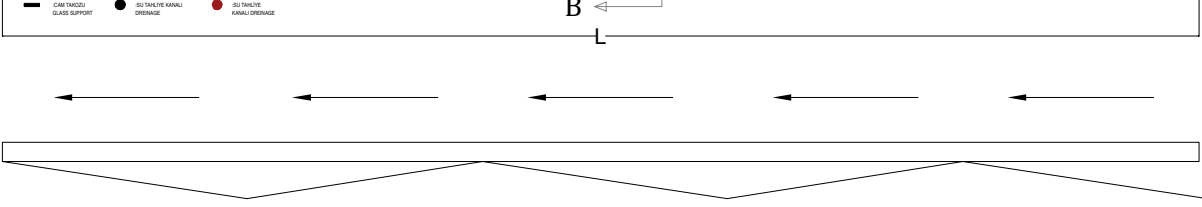

Dışa Açılır , 3+0 Binili Eşik
OPENING OUTWARD , 3+0
OVERLAPING THRESHOLD

3+0

A

B

Dışa Açılır, 5+0 Binili Eşik
OPENING OUTWARD, 5+0
OVERLAPING THRESHOLD

5+0

PROFİL TANIMI Profile Description	PROFİL KESİTİ Profile Image	KESİM ÖLÇÜLERİ Cutting Dimensions	ADET Piece
Kasa Profili FRAME PROFILE		L	2
14222-14223		H	2
Kanat Profili SAHİ PROFILE		SL1=(L-128)/5	10
14224-14225		SH1=H-80	10
Cam Cıtası GLAZING BEAD		GBL1=SL1-118	10
3536		GBH1=SH1-162	10
Adaptör Profili ADAPTER PROFILE		H1=H-105	1
14227			