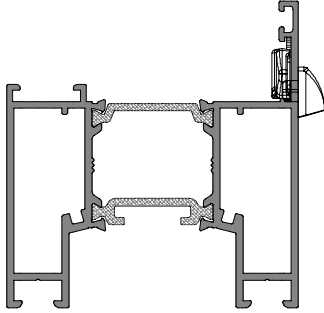

KANAT PROFİLİ SU TAHLİYE DELİKLERİ
WATER DRAINAGE FOR SASH PROFILE

1. SU TAHLİYE NOKTALARI
2. KANATLARIN MERKEZİNDEDİR.
     WATER DRAINAGE POINTS ARE IN THE CENTER OF THE SASH