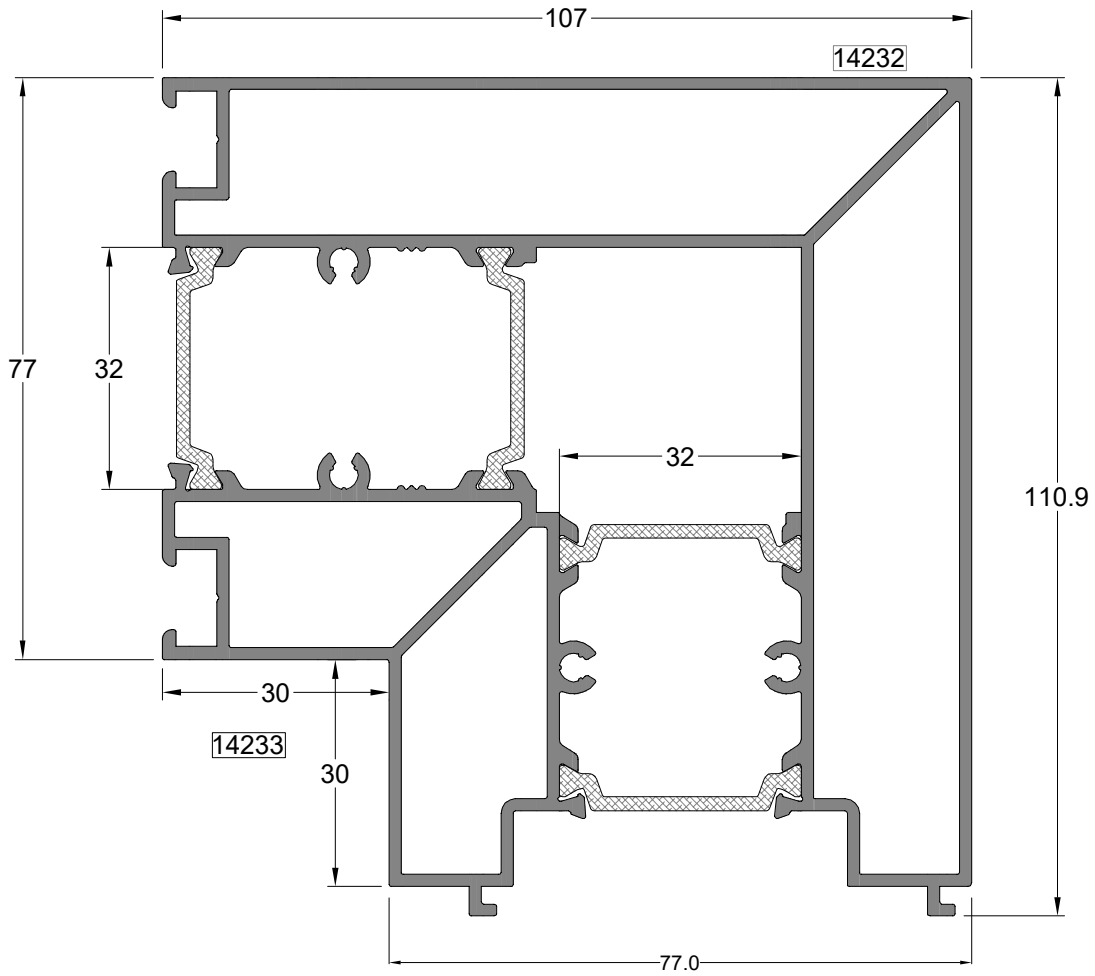

Adaptör Profili ADAPTER PROFILE	Profil Kodu Profile Code	(kg/mt) Weight
	14248	0,320

Adaptör Profili ADAPTER PROFILE	Profil Kodu Profile Code	(kg/mt) Weight
	14227	0,251

90° Köşe Dönüş Profili 90° CORNER PROFILE	Profil Kodu Profile Code	(kg/mt) Weight	Jx cm ⁴	Jy cm ⁴
	14232-14233	3,958	184,23	172,86