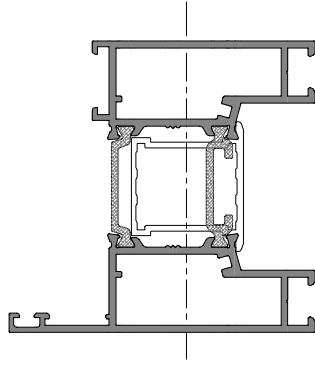

ALT-ÜST KİLİT MONTAJ DELİKLERİ
UP-DOWN LOCKING ASSEMBLY HOLES

KKA.700