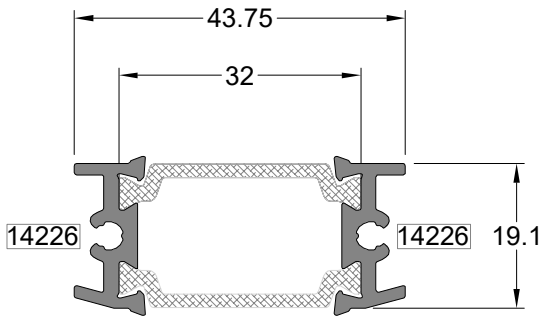

Adaptör Profili ADAPTER PROFILE	Profil Kodu Profile Code	(kg/mt) Weight	Jx cm⁴	Jy cm⁴	
		14226-14226	0,640	6,13	1,51