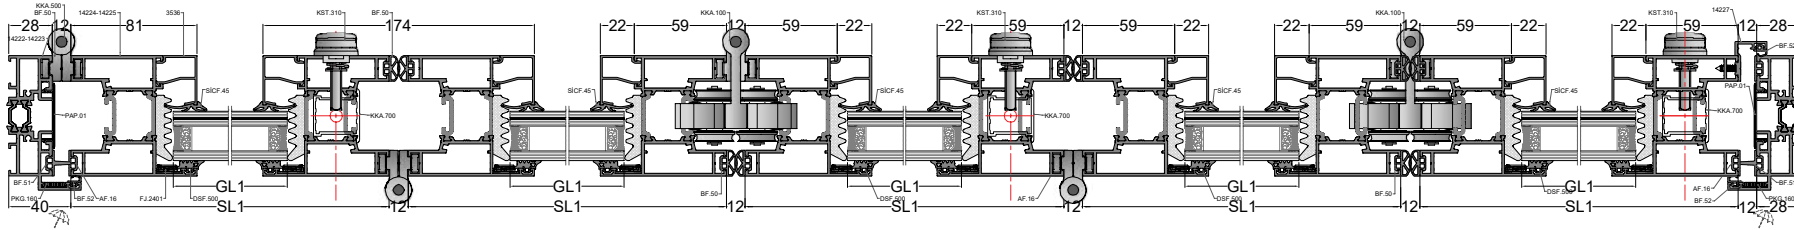

FD77T

A

B

İçe Açılır, 5+0 Binili Eşik
OPENING INWARD, 5+0
OVERLAPING THRESHOLD

5+0

PROFIL TANIMI Profile Description	PROFIL KESİTİ Profile Image	KESİM ÖLÇÜLERİ Cutting Dimensions	ADET Piece
Kasa Profil FRAME PROFILE		L	2
14222-14223		H	2
Kanat Profil SASH PROFILE		SL=(L-128)/5	10
14224-14225		SH1=H-80	10
Cam Cıtası GLAZING BEAD		GBL1=SL1-118	10
3536		GBH1=SH1-162	10
Adaptör Profil ADAPTER PROFILE		H1=H-105	1
14227			

CAM GLASS	CAM ÖLÇÜLERİ Glass Dimensions	ADET Piece
	GL1=SL1-131	5
	GH1=SH1-131