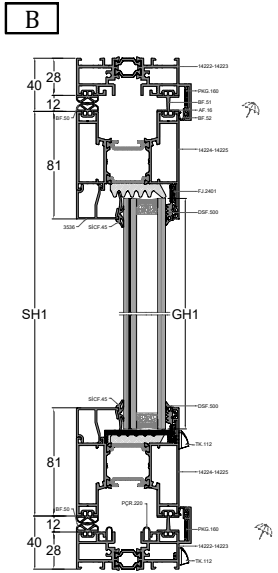

Orta Kayıt Profili MULLION PROFILE	Profil Kodu Profile Code	(kg/mt) Weight	Jx cm ⁴	Jy cm ⁴
		14228-14229	1,398	37,93

A	Köşe Gönnye Corner Bracket	
	FJ.2401	

Adaptör Profili ADAPTER PROFILE	Profil Kodu Profile Code	(kg/mt) Weight	Jx cm ⁴	Jy cm ⁴
		14226-14226	0,640	6,13

İÇE AÇILIR DETAYLAR

INWARD OPENING DETAILS

A

B

İçe Açılır, 1+1 Binili Eşik
OPENING INWARD, 1+1
OVERLAPPING THRESHOLD

1+1

PROFİL TANIMI Profile Description	PROFİL KESİTİ Profile Image	KEŞİM ÖLÇÜLERİ Cutting Dimensions	ADET Piece
Kasa Profili FRAME PROFILE		L	2
14222-14223		H	2
Kanat Profili SASH PROFILE		SL1= (L-92)/2	2
14224-14225		SH1= H-80	2
Cam Çıtası GLAZING BEAD		GBL1= SL1-118	4
3536		GBH1= SH1-162	4
Adaptör Profili ADAPTER PROFILE		H-105	1
14227		H1= H-80	1

CAM GLASS	CAM ÖLÇÜLERİ Glass Dimensions	ADET Piece
	GL1 = SL1-131	2
	GH1=SH1-131	

AKSESUAR TANIMI Accessory Description	AKSESUAR Accessory	STOK KODU Cutting Dimensions	ADET Piece
PVC Adaptör Profili PVC Adapter Profile FD77T-PAP.01		AKS8403	H-56 2 adet 2 Piece
PVC Adaptör Profili PVC Adapter Profile FD77T-PAP.02		AKS8401	H-123,7 2 adet 2 Piece
Paslanmaz Çelik Ray Stainless Steel Rail FD77T-PÇR.220		AKS1561	L-42 2 adet 2 Piece
Katlanır Kapı Mentеше Folding Door Hinge FD77T-KKA.500		AKS8387	8 adet 8 Piece
Katlanır Kapı Alt-Üst Kilit / Folding Door Up-Down Locking FD77T-KKA.700		AKS8364	2 adet 2 Piece
Çift Yönlü Kilitleme Kol Gearbox Handle FD77T-KST.310		AKS898	2 adet 2 Piece
Köşe Bağlantı Takozu Corner Connection Wedge KT.5022-2000		5022-043	8 adet 8 Piece
Köşe Bağlantı Takozu Corner Connection Wedge KT.3698-1230		3698-022	16 adet 16 Piece
Hareketli Tahliye Kapağı Waterdrain Cover FD77T-TK.112		AKS1556	4 adet 4 Piece
Alyanli Köşe Onbaşı Corner Connection With Allen-PVC PKG.160		AKS8390	4 adet 4 Piece
Alyanli Köşe Onbaşı Corner Connection With Allen FJ.2401		AKS5006	8 adet 8 Piece
Cam Takozu Glazing Wedge FD77T-CT.50		AKS8392	8 adet 8 Piece
Adaptör Kapağı Adapter Cover Cap FD77T-AK.02		AKS8391	2 takım 2 set