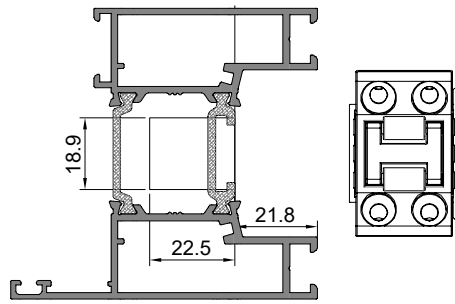

İÇE AÇILIR DETAYLAR

INWARD OPENING DETAILS

A

B

İçe Açılır, 1+1 Binili Eşik
OPENING INWARD, 1+1
OVERLAPPING THRESHOLD

1+1

PROFİL TANIMI Profile Description	PROFİL KESİTİ Profile Image	KEŞİM ÖLÇÜLERİ Cutting Dimensions	ADET Piece
Kasa Profili FRAME PROFILE		L	2
14222-14223		H	2
Kanat Profili SASH PROFILE		SL1= (L-92)/2	2
14224-14225		SH1= H-80	2
Cam Çıtası GLAZING BEAD		GBL1= SL1-118	4
3536		GBH1= SH1-162	4
Adaptör Profili ADAPTER PROFILE		H-105	1
14227		H1= H-80	1