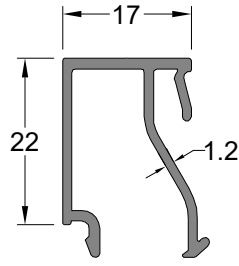

Adaptör Profili ADAPTER PROFILE	Profil Kodu Profile Code	(kg/mt) Weight
	14248	0,320

Adaptör Profili ADAPTER PROFILE	Profil Kodu Profile Code	(kg/mt) Weight
	14227	0,251

90° Köşe Dönüş Profili 90° CORNER PROFILE	Profil Kodu Profile Code	(kg/mt) Weight	Jx cm ⁴	Jy cm ⁴
	14232-14233	3,958	184,23	172,86

Cam Çıtası	Profil Kodu	(kg/mt)
GLAZING BEAD	Profile Code	Weight
	1749	0,356

Cam Çıtası	Profil Kodu	(kg/mt)
GLAZING BEAD	Profile Code	Weight
	1747	0,340

Cam Çıtası	Profil Kodu	(kg/mt)
GLAZING BEAD	Profile Code	Weight
	3536	0,329

Cam Çıtası	Profil Kodu	(kg/mt)
GLAZING BEAD	Profile Code	Weight
	3636	0,321

Cam Çıtası	Profil Kodu	(kg/mt)
GLAZING BEAD	Profile Code	Weight
	1966	0,314

Cam Çıtası	Profil Kodu	(kg/mt)
GLAZING BEAD	Profile Code	Weight
	2236	0,310

Cam Çıtası	Profil Kodu	(kg/mt)
GLAZING BEAD	Profile Code	Weight
	1949	0,306

Cam Çıtası	Profil Kodu	(kg/mt)
GLAZING BEAD	Profile Code	Weight
	1745	0,292

Cam Çıtası GLAZING BEAD	Profil Kodu Profile Code	(kg/mt) Weight
	1699	0,285