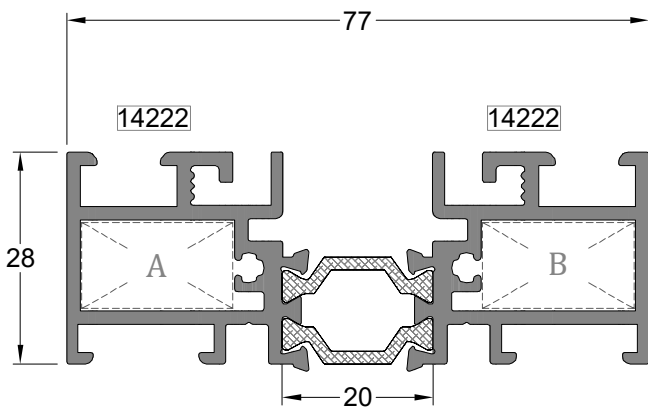

Kasa Profili FRAME PROFILE	Profil Kodu Profile Code	(kg/mt) Weight	Jx cm⁴	Jy cm⁴	
	14222-14222	1,644	33,39	4,49	
A	Köşe Takozu Corner Wedge	Kesim Ölçüsü Cut Dimensions			
	5022-043	20 mm			
B	Köşe Takozu Corner Wedge	Kesim Ölçüsü Cut Dimensions			
	5022-043	20 mm