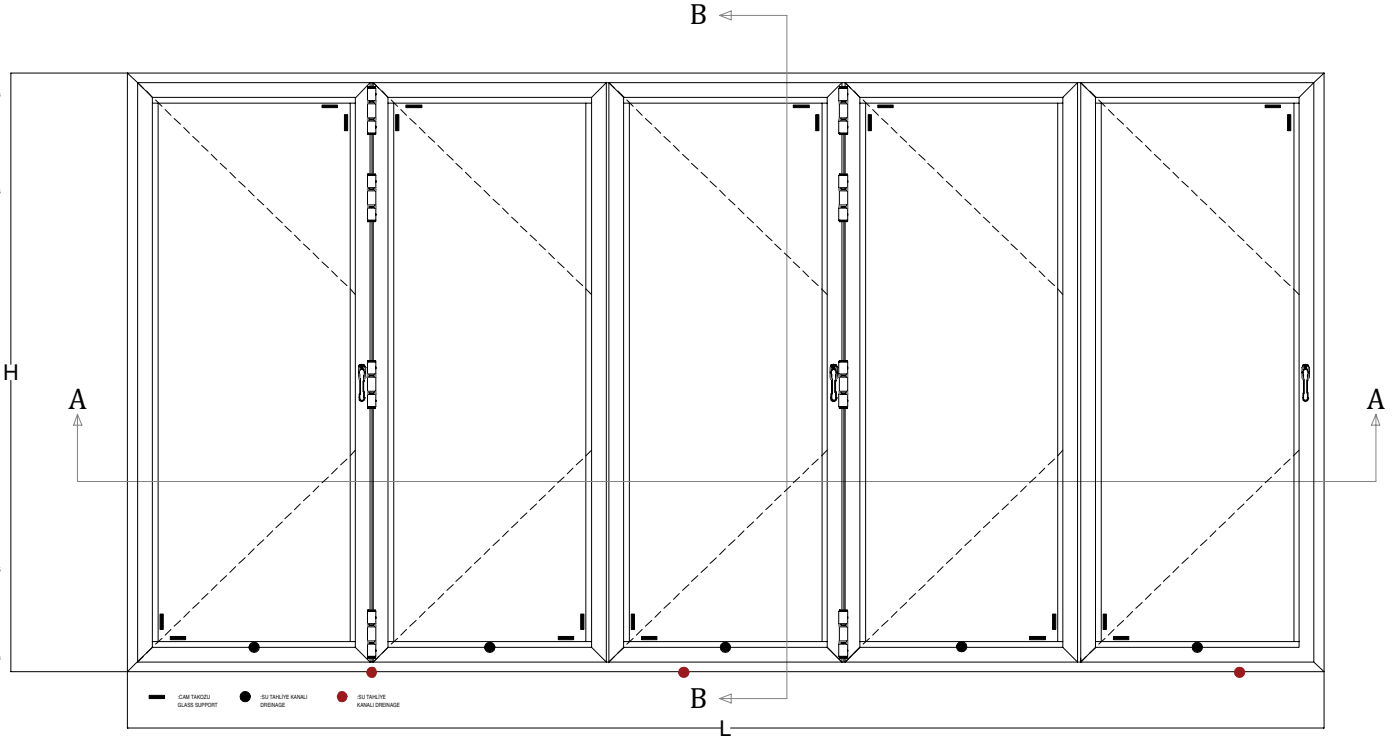

CAM GLASS	CAM ÖLÇÜLERİ Glass Dimensions	ADET Piece
	GL1 = SL1-131 GH1= SH1-131	3

B

AKSESUAR TANIMI Accessory Description	AKSESUAR Accessory	STOK KODU Cutting Dimensions	ADET Piece
PVC Adaptör Profili PVC Adapter Profile FD77T-PAP.01		AKS8403	H-56 2 adet 2 Piece
PVC Adaptör Profili PVC Adapter Profile FD77T-PAP.02		AKS8401	H-123,7 2 adet 2 Piece
Paslanmaz Çelik Ray Stainless Steel Rail FD77T-PCR.220		AKS1561	L-42 2 adet 2 Piece
Katlanır Kapı Menteşe Folding Door Hinge FD77T-KKA.500		AKS8387	10 adet 10 Piece
Katlanır Alt Ara Araba Folding Door Lower Trolley FD77T-KKA.100		AKS8375	1 adet 1 piece
Katlanır Üst Ara Araba Folding Door Upper Trolley FD77T-KKA.200		AKS8378	1 adet 1 piece
Katlanır Kapı Alt-Üst Kilit Folding Door Up-Down Locking FD77T-KKA.700		AKS8364	2 adet 2 Piece
Çift Yönlü Kilitleme Kol Gearbox Handle FD77T-KST.310		AKS898	2 adet 2 Piece
Köşe Bağlantı Takozu Corner Connection Wedge KT.5022-2000		5022-043	8 adet 8 Piece
Köşe Bağlantı Takozu Corner Connection Wedge KT.3698-1230		3698-022	24 adet 24 Piece
Hareketli Tahliye Kapağı Waterdrain Cover FD77T-TK.112		AKS1556	5 adet 5 Piece
Alyanli Köşe Onbaşı Corner Connection With Allen-PVC PKG.160		AKS8390	4 adet 4 Piece
Alyanli Köşe Onbaşı Corner Connection With Allen FJ.2401		AKS5006	12 adet 12 Piece
Cam Takozu Glazing Wedge FD77T-CT.50		AKS8392	12 adet 12 Piece
Adaptör Kapağı Adapter Cover Cap FD77T-AK.02		AKS8391	1 takım 1 set

Dışa Açılır , 3+0 Binili Eşik
OPENING OUTWARD , 3+0
OVERLAPING THRESHOLD

3+0

A

B

Dışa Açılır, 5+0 Binili Eşik
OPENING OUTWARD, 5+0
OVERLAPING THRESHOLD

5+0

PROFİL TANIMI Profile Description	PROFİL KESİTİ Profile Image	KESİM ÖLÇÜLERİ Cutting Dimensions	ADET Piece
Kasa Profili FRAME PROFILE		L	2
14222-14223		H	2
Kanat Profili SAHİ PROFILE		SL1=(L-128)/5	10
14224-14225		SH1=H-80	10
Cam Cıtası GLAZING BEAD		GBL1=SL1-118	10
3536		GBH1=SH1-162	10
Adaptör Profili ADAPTER PROFILE		H1=H-105	1
14227			