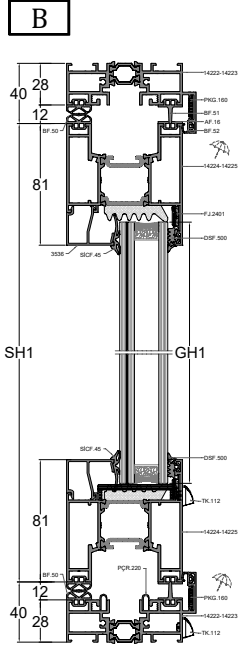

CAM GLASS	CAM ÖLÇÜLERİ Glass Dimensions	ADET Piece
	QL1=SL1-131 GH1=SH1-131	7

AKSESUAR TANIMI Accessory Description	AKSESUAR Accessory	STOK KODU Cutting Dimensions	ADET Piece
PVC Adapter Profil PVC Adapter Profile FD77T-PAP.01		AKS8403	H-56 2 adet 2 Piece
PVC Adapter Profil PVC Adapter Profile FD77T-PAP.02		AKS8401	H-123,7 4 adet 4 Piece
Paslanmaz Çelik Ray Stainless Steel Rail FD77T-PCR.220		AKS1561	L-42 2 adet 2 Piece
Katlanır Kapı Menteşe Folding Door Hinge FD77T-KKA.500		AKS8387	22 adet 22 Piece
Katlanır Alt Ara Araba Folding Door Lower Trolley FD77T-KKA.100		AKS8375	3 adet 3 Piece
Katlanır Üst Ara Araba Folding Door Upper Trolley FD77T-KKA.200		AKS8378	2 adet 2 Piece
Katlanır Kapı Alt-Üst Kilit Folding Door Up-Down Locking FD77T-KKA.700		AKS8364	4 adet 4 Piece
Çift Yönlü Kilitleme Kol Geçirilebilir FD77T-KST.310		AKS898	4 adet 4 Piece
Köşe Bağlantı Takozu Corner Connection Wedge KT.5022.2000		5022-043	8 adet 8 Piece
Köşe Bağlantı Takozu Corner Connection Wedge KT.3698.0220		3698-022	56 adet 56 Piece
Hareketli Takıyıcı Kapak Weatherstripe Cover FD77T-TK.112		AKS1556	11 adet 11 Piece
Alyanlı Köşe Ombasa Corner Connection With Allen PVC PK.6.160		AKS8390	4 adet 4 Piece
Alyanlı Köşe Ombasa Corner Connection With Allen FI.2401		AKS5006	28 adet 28 Piece
Cam Takozu Glazing Wedge ED77T-CT.50		AKS8392	28 adet 28 Piece
Adapter Kapak Adapter Cover Cap FD77T-AK.02		AKS8391	1 takım 1 Set

PROFIL TANIMI Profile Description	PROFIL KESİTİMİ Profile Image	KESİM ÖLÇÜLERİ Cutting Dimensions	ADET Piece
Kasa Profili FRAME PROFILE		L	2
14222-14223		H	2
Kanat Profili SASH PROFILE		SL1=(L-189,1)/5	8
14224-14225		SH1=H-80	8
Kanat Profili SASH PROFILE		SL2=(L-116,4)/5	2
14224-14225		SH1=H-80	2
Cam Çıtası GLAZING BEAD		GBL1=SL1-118	8
3536		GBH1=SH1-162	8
Cam Çıtası GLAZING BEAD		GBL2=SL2-118	2
3536		GBH2=SH2-162	2
Adaptör Profili ADAPTER PROFILE		H-105	1
14227		H1=H-80	1