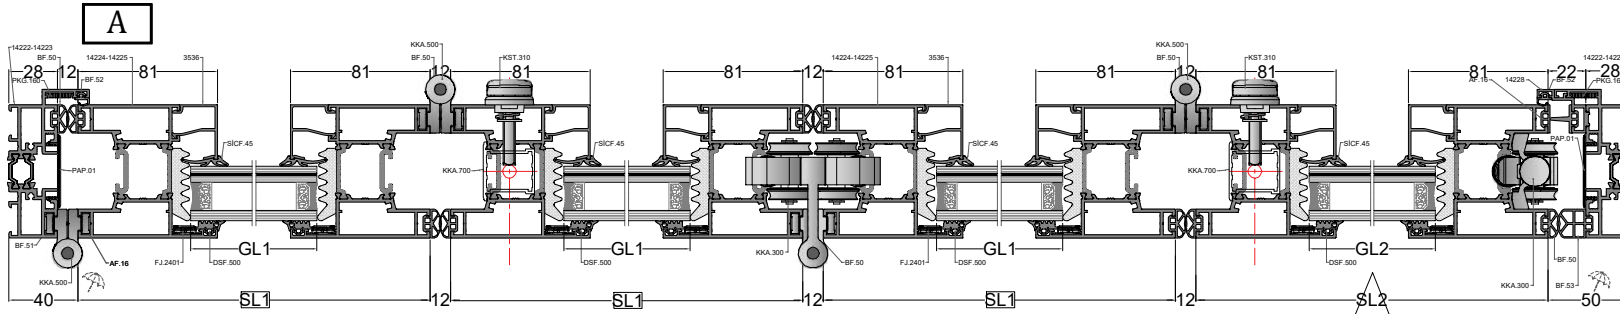

PROFİL TANIMI Profile Description	PROFİL KESİTİ Profile Image	KESİM ÖLÇÜLERİ Cutting Dimensions	ADET Piece
Kasa Profili FRAME PROFILE		L	2
14222-14223		H	2
Kanat Profili SASH PROFILE		SL1= (L-187,1)/4	6
14224-14225		SH1= H-80	6
Kanat Profili SASH PROFILE		SL2= (L+57,3)/4	2
14224-14225		SH1= H-80	2
Cam Çıtası GLAZING BEAD		GBL1= SL1-118	2
3536		GBH1= SH1-162	2
Cam Çıtası GLAZING BEAD		GBL2= SL2-118	2
3536		GBH2= SH2-162	2
Adaptör Profili ADAPTER PROFILE		H-56	1
14228			

B