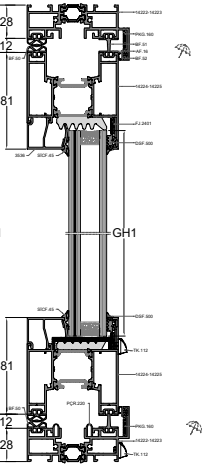

CAM GLASS	CAM ÖLÇÜLERİ Glass Dimensions	ADET Piece
	GL1=SL1-131	5
	GH1=SH1-131	

AKSESUAR TANIMI Accessory Description	AKSESUAR Accessory	STOK KODU Cutting Dimensions	ADET Piece
PVC Adaptör Profil PVC Adapter Profile FD77T-PAP.01		AKS8403	H-56 2 adet 2 Piece
PVC Adaptör Profil PVC Adapter Profile FD77T-PAP.02		AKS8401	H-123,7 3 adet 3 Piece
Paslanmaz Çelik Ray Stainless Steel Rail FD77T-PCR.220		AKS1561	L-42 2 adet 2 Piece
Katlanır Kapı Mentese Folding Door Hinge FD77T-KKA.500		AKS8387	16 adet 16 Piece
Katlanır Alt Ara Araba Folding Door Lower Trolley FD77T-KKA.100		AKS8375	2 adet 2 Piece
Katlanır Üst Ara Araba Folding Door Upper Trolley FD77T-KKA.200		AKS8378	2 adet 2 Piece
Katlanır Kapı Alt-Üst Kilit Folding Door Up-Down Locking FD77T-KKA.700		AKS8364	3 adet 3 Piece
Çift Yönlü Kilitleme Kol Gearbox Handle FD77T-KST.310		AKS898	3 adet 3 Piece
Köşe Bağlantı Takozu Corner Connection Wedge KT.5022-2000		5022-043	8 adet 8 Piece
Köşe Bağlantı Takozu Corner Connection Wedge KT.3698-1230		3698-022	40 adet 40 Piece
Hareketli Tahliye Kapağı Waterdrain Cover FD77T-TK.112		AKS1556	8 adet 8 Piece
Alyanlı Köşe Onbaşı Corner Connection With Allen-PVC PKG.160		AKS8390	4 adet 4 Piece
Alyanlı Köşe Onbaşı Corner Connection With Allen FJ.2401		AKS5006	20 adet 20 Piece
Cam Takozu Glazing Wedge FD77T-CT.50		AKS8392	20 adet 20 Piece
Adaptör Kapağı Adapter Cover Cap FD77T-AK.02		AKS8391	1 takım 1 set

FD77T

A

B

İçe Açılır , 7+0 Binli Eşik
OPENING INWARD , 5+0
OVERLAPING THRESHOLD

7+0

PROFIL TANIMI Profile Description	PROFIL KESİTİ Profile Section	KESİM ÖLÇÜLERİ Cutting Dimensions	ADET Piece
Kana Profil FRAME PROFILE 14222-14223		H	2
Kanat Profil SASH PROFILE 14224-14225		SL1=L-152/7 SH1=H-69	14
Cam Çıtak GLAZING WEDGE 3536		GBL1=SL1-118 GBH1=SH1-182	14
Adapter Profil ADAPTER PROFILE 14227		H1=H-105	1