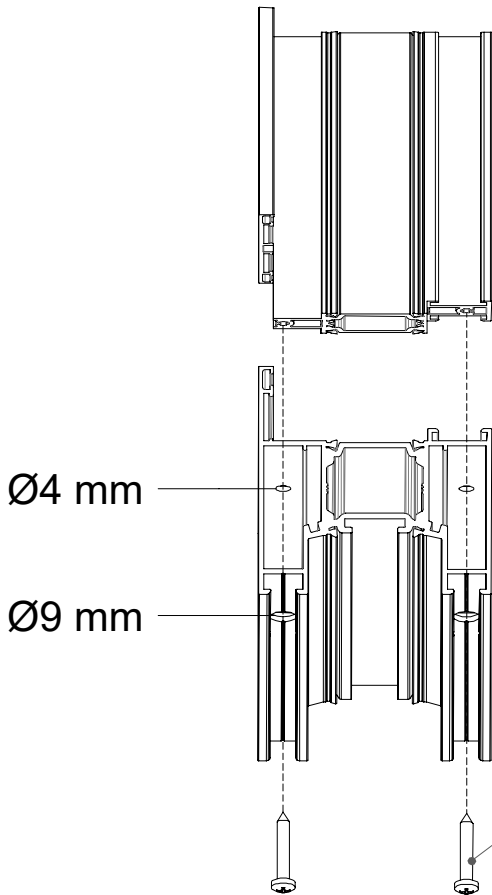

14224-14225

14224-14225
Kanat Profili
SASH PROFILE

FJ.2401

3698-022

3698-022

14224-14225

ORTA KAYIT PROFİLİ KESİM ÖLÇÜSÜ
CUTTING DIMENSIONS OF MULLION PROFILE

YSB 4.2x38
MUV Vida