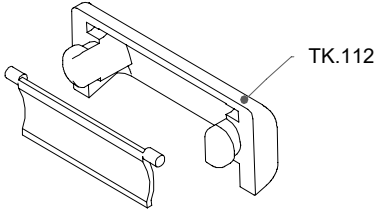

KANAT PROFİLİ SU TAHLİYE DELİKLERİ
WATER DRAINAGE FOR SASH PROFILE

1. SU TAHLİYE NOKTALARI
2. KANATLARIN MERKEZİNDEDİR.
     WATER DRAINAGE POINTS ARE IN THE CENTER OF THE SASH