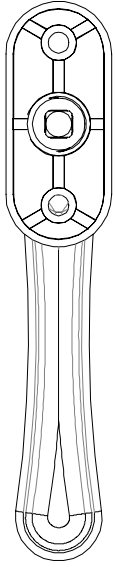

ÇİFT YÖNLÜ KİLİTLEME KOL
MONTAJ DELİKLERİ
GEARBOX HANDLE ASSEMBLY HOLES