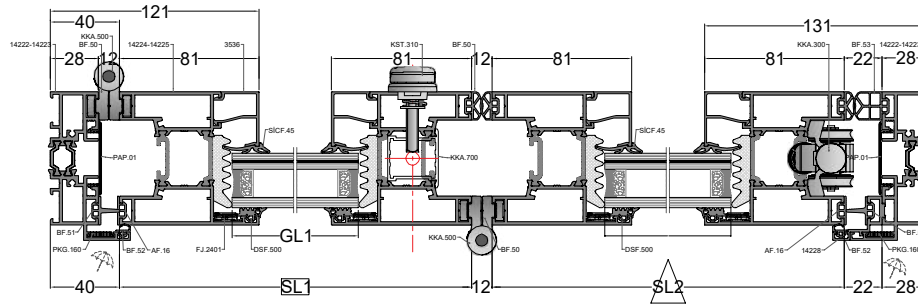

A

B

İçe Açılır, 2+0 Binili Eşik
OPENING INWARD, 2+0
OVERLAPPING THRESHOLD

2+0

PROFİL TANIMI Profile Description	PROFİL KESİTİ Profile Image	KEŞİM ÖLÇÜLERİ Cutting Dimensions	ADET Piece
Kasa Profili FRAME PROFILE		L	2
14222-14223		H	2
Kanat Profili SASH PROFILE		$SL_1 = (L-163,1)/2$	2
14224-14225		$SH_1 = H-80$	2
Kanat Profili SASH PROFILE		$SL_2 = (L-40,9)/2$	2
14224-14225		$SH_1 = H-80$	2
Cam Çıtası GLAZING BEAD		$GBL_1 = SL_1-118$	2
3536		$GBH_1 = SH_1-162$	2
Cam Çıtası GLAZING BEAD		$GBL_2 = SL_2-118$	2
3536		$GBH_2 = SH_2-162$	2
Adaptör Profili ADAPTER PROFILE		H-56	1
14228			

CAM GLASS	CAM ÖLÇÜLERİ Glass Dimensions	ADET Piece
	$GL_1 = SL_1-131$	1
	$GH_1 = SH_1-131$	
	$GL_2 = SL_2-131$	1
	$GH_2 = SH_2-131$