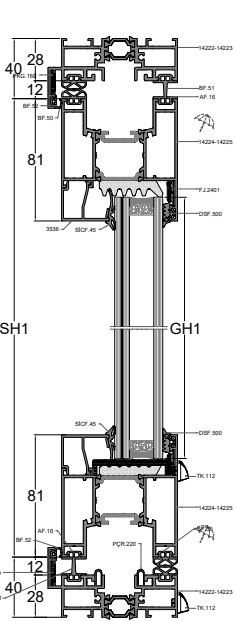

PROFİL TANIMI Profile Description	PROFİL KESİTİ Profile Image	KESİM ÖLÇÜLERİ Cutting Dimensions	ADET Piece
Kasa Profili FRAME PROFILE 14222-14223		L	2
Kanat Profili SASH PROFILE 14224-14225		H	2
Kanat Profili SASH PROFILE 14224-14225		SL1= (L-189.1)/5	8
Kanat Profili SASH PROFILE 14224-14225		SH1= H-80	8
Kanat Profili SASH PROFILE 14224-14225		SL2= (L-116.4)/5	2
Kanat Profili SASH PROFILE 14224-14225		SH1= H-80	2
Cam Çıtası GLAZING BEAD 3536		GBL1= SL1-118	8
Cam Çıtası GLAZING BEAD 3536		GBH1= SH1-162	8
Cam Çıtası GLAZING BEAD 3536		GBL2= SL2-118	2
Cam Çıtası GLAZING BEAD 3536		GBH2= SH2-162	2
Adaptör Profili ADAPTER PROFILE 14227		H-105	1
Adaptör Profili ADAPTER PROFILE 14227		H1= H-80	1

CAM GLASS	CAM ÖLÇÜLERİ Glass Dimensions	ADET Piece
	GL1 = SL1-131	4
	GH1=SH1-131	
	GL2 = SL2-131	1
	GH2=SH2-131	

AKSESUAR TANIMI Accessory Description	AKSESUAR Accessory	STOK KODU Cutting Dimensions	ADET Piece
PVC Adaptör Profili PVC Adapter Profile FD77T-PAP.01		AKS8403	H-56 2 adet 2 Piece
PVC Adaptör Profili PVC Adapter Profile FD77T-PAP.02		AKS8401	H-123,7 2 adet 2 Piece
Paslanmaz Çelik Ray Stainless Steel Rail FD77T-PCR.220		AKS1561	L-42 2 adet 2 Piece
Katlanır Kapı Mentese Folding Door Hinge FD77T-KKA.500		AKS8387	18 adet 18 Piece
Katlanır Alt Ara Araba Folding Door Lower Trolley FD77T-KKA.100		AKS8375	1 adet 1 piece
Katlanır Üst Ara Araba Folding Door Upper Trolley FD77T-KKA.200		AKS8378	1 adet 1 piece
Katlanır Alt Son Araba Folding Door Lower End Trolley FD77T-KKA.300		AKS8381	1 adet 1 piece
Katlanır Üst Son Araba Folding Door Upper End Trolley FD77T-KKA.400		AKS8384	1 adet 1 piece
Katlanır Kapı Alt-Üst Kilit Folding Door Up-Down Locking FD77T-KKA.700		AKS8364	3 adet 3 Piece
Çift Yönlü Kilitleme Kol Gearbox Handle FD77T-KST.310		AKS898	2 adet 2 Piece
Katlanır Pencere Kolu Folding Door Handle FD77T-PK.110		AKS8358	1 adet 1 Piece
Köşe Bağlantı Takozu Corner Connection Wedge KT.5022-2000		5022-043	8 adet 8 Piece
Köşe Bağlantı Takozu Corner Connection Wedge KT.3698-1230		3698-022	40 adet 40 Piece
Hareketli Tahliye Kapağı Waterdrain Cover FD77T-TK.112		AKS1556	9 adet 9 Piece
Adaptör Kapağı Adapter Cover Cap FD77T-AK.02		AKS8391	2 takım 2 set

AKSESUAR TANIMI Accessory Description	AKSESUAR Accessory	STOK KODU Cutting Dimensions	ADET Piece
Alyanlı Köşe Onbaşı Corner Connection With Allen FL.2401		AKS5006	20 adet 20 Piece
Cam Takozu Glazing Wedge FD77T-CT.50		AKS8392	20 adet 20 Piece
Alyanlı Köşe Onbaşı Corner Connection With Allen-PVC PKG.160		AKS8390	4 adet 4 Piece

Dışa Açılır , 3+2 Binili Eşik
OPENING OUTWARD , 3+2
OVERLAPING THRESHOLD

3+2