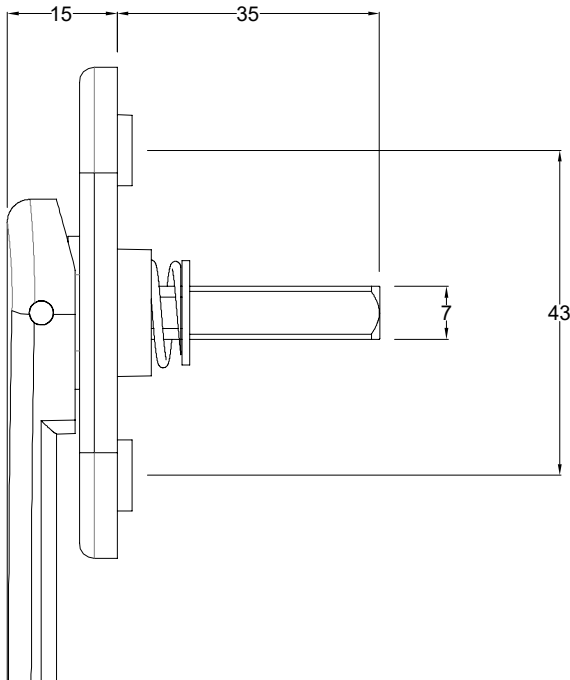

ÇİFT YÖNLÜ KİLİTLEME KOL
MONTAJ DELİKLERİ
GEARBOX HANDLE ASSEMBLY HOLES