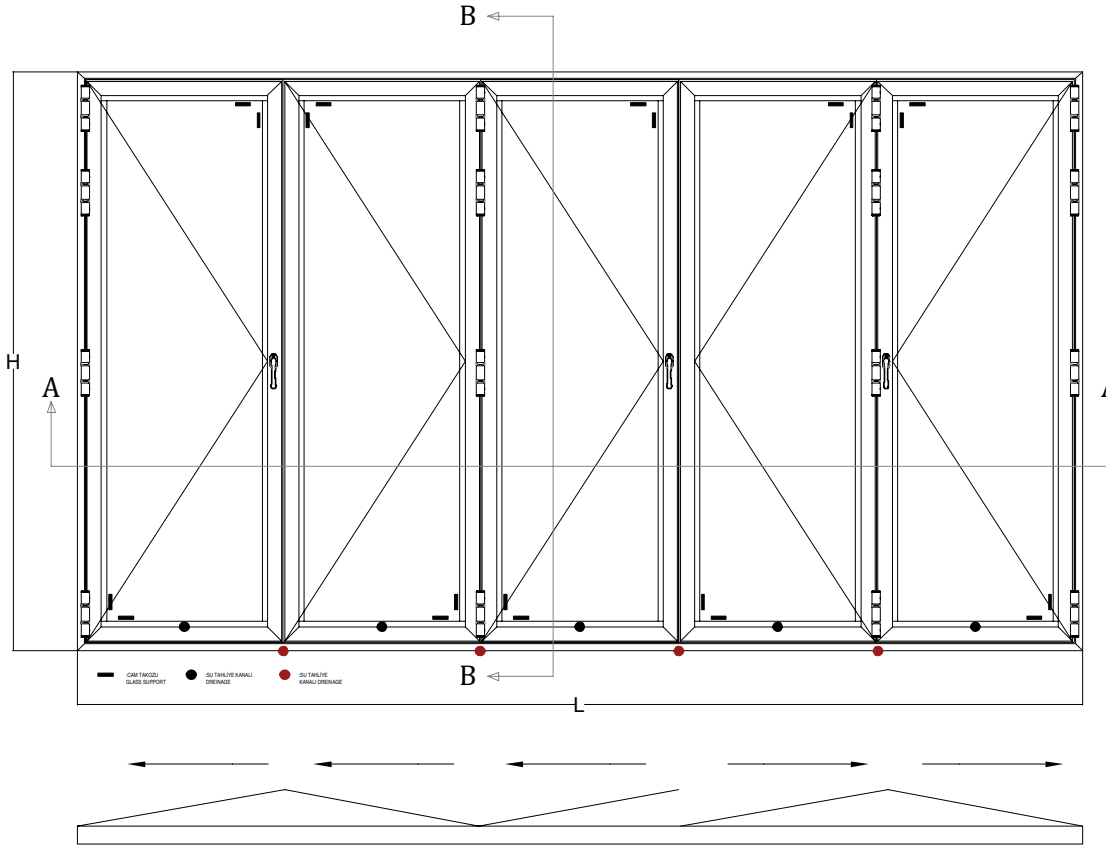

PROFİL TANIMI Profile Description	PROFİL KESİTİ Profile Image	KESİM ÖLÇÜLERİ Cutting Dimensions	ADET Piece
Kasa Profili FRAME PROFILE 14222-14223		L	2
Kanat Profili SASH PROFILE 14224-14225		H	2
Kanat Profili SASH PROFILE 14224-14225		SL1= (L-189.1)/5	8
Kanat Profili SASH PROFILE 14224-14225		SH1= H-80	8
Kanat Profili SASH PROFILE 14224-14225		SL2= (L-116.4)/5	2
Kanat Profili SASH PROFILE 14224-14225		SH1= H-80	2
Cam Çıtası GLAZING BEAD 3536		GBL1= SL1-118	8
Cam Çıtası GLAZING BEAD 3536		GBH1= SH1-162	8
Cam Çıtası GLAZING BEAD 3536		GBL2= SL2-118	2
Cam Çıtası GLAZING BEAD 3536		GBH2= SH2-162	2
Adaptör Profili ADAPTER PROFILE 14227		H-105	1
Adaptör Profili ADAPTER PROFILE 14227		H1= H-80	1

CAM GLASS	CAM ÖLÇÜLERİ Glass Dimensions	ADET Piece
	GL1 = SL1-131	4
	GH1=SH1-131	
	GL2 = SL2-131	1
	GH2=SH2-131	

AKSESUAR TANIMI Accessory Description	AKSESUAR Accessory	STOK KODU Cutting Dimensions	ADET Piece
PVC Adaptör Profili PVC Adapter Profile FD77T-PAP.01		AKS8403	H-56 2 adet 2 Piece
PVC Adaptör Profili PVC Adapter Profile FD77T-PAP.02		AKS8401	H-123,7 2 adet 2 Piece
Paslanmaz Çelik Ray Stainless Steel Rail FD77T-PCR.220		AKS1561	L-42 2 adet 2 Piece
Katlanır Kapı Mentese Folding Door Hinge FD77T-KKA.500		AKS8387	18 adet 18 Piece
Katlanır Alt Ara Araba Folding Door Lower Trolley FD77T-KKA.100		AKS8375	1 adet 1 piece
Katlanır Üst Ara Araba Folding Door Upper Trolley FD77T-KKA.200		AKS8378	1 adet 1 piece
Katlanır Alt Son Araba Folding Door Lower End Trolley FD77T-KKA.300		AKS8381	1 adet 1 piece
Katlanır Üst Son Araba Folding Door Upper End Trolley FD77T-KKA.400		AKS8384	1 adet 1 piece
Katlanır Kapı Alt-Üst Kilit Folding Door Up-Down Locking FD77T-KKA.700		AKS8364	3 adet 3 Piece
Çift Yönlü Kilitleme Kol Gearbox Handle FD77T-KST.310		AKS898	2 adet 2 Piece
Katlanır Pencere Kolu Folding Door Handle FD77T-PK.110		AKS8358	1 adet 1 Piece
Köşe Bağlantı Takozu Corner Connection Wedge KT.5022-2000		5022-043	8 adet 8 Piece
Köşe Bağlantı Takozu Corner Connection Wedge KT.3698-1230		3698-022	40 adet 40 Piece
Hareketli Tahliye Kapağı Waterdrain Cover FD77T-TK.112		AKS1556	9 adet 9 Piece
Adaptör Kapağı Adapter Cover Cap FD77T-AK.02		AKS8391	2 takım 2 set

AKSESUAR TANIMI Accessory Description	AKSESUAR Accessory	STOK KODU Cutting Dimensions	ADET Piece
Alyanlı Köşe Onbaşı Corner Connection With Allen FL.2401		AKS5006	20 adet 20 Piece
Cam Takozu Glazing Wedge FD77T-CT.50		AKS8392	20 adet 20 Piece
Alyanlı Köşe Onbaşı Corner Connection With Allen-PVC PKG.160		AKS8390	4 adet 4 Piece

Dışa Açılır , 3+2 Binili Eşik
OPENING OUTWARD , 3+2
OVERLAPING THRESHOLD

3+2