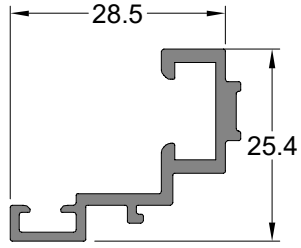

Adaptör Profili ADAPTER PROFILE	Profil Kodu Profile Code	(kg/mt) Weight
	14248	0,320