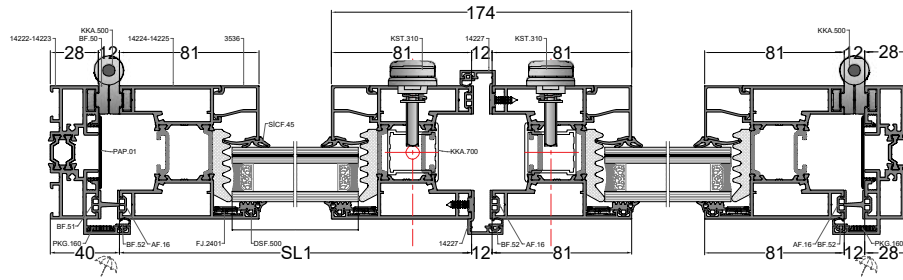

İÇE AÇILIR DETAYLAR

INWARD OPENING DETAILS

A

B

İçe Açılır, 1+1 Binili Eşik
OPENING INWARD, 1+1
OVERLAPPING THRESHOLD

1+1

PROFİL TANIMI Profile Description	PROFİL KESİTİ Profile Image	KEŞİM ÖLÇÜLERİ Cutting Dimensions	ADET Piece
Kasa Profili FRAME PROFILE		L	2
14222-14223		H	2
Kanat Profili SASH PROFILE		SL1= (L-92)/2	2
14224-14225		SH1= H-80	2
Cam Çıtası GLAZING BEAD		GBL1= SL1-118	4
3536		GBH1= SH1-162	4
Adaptör Profili ADAPTER PROFILE		H-105	1
14227		H1= H-80	1