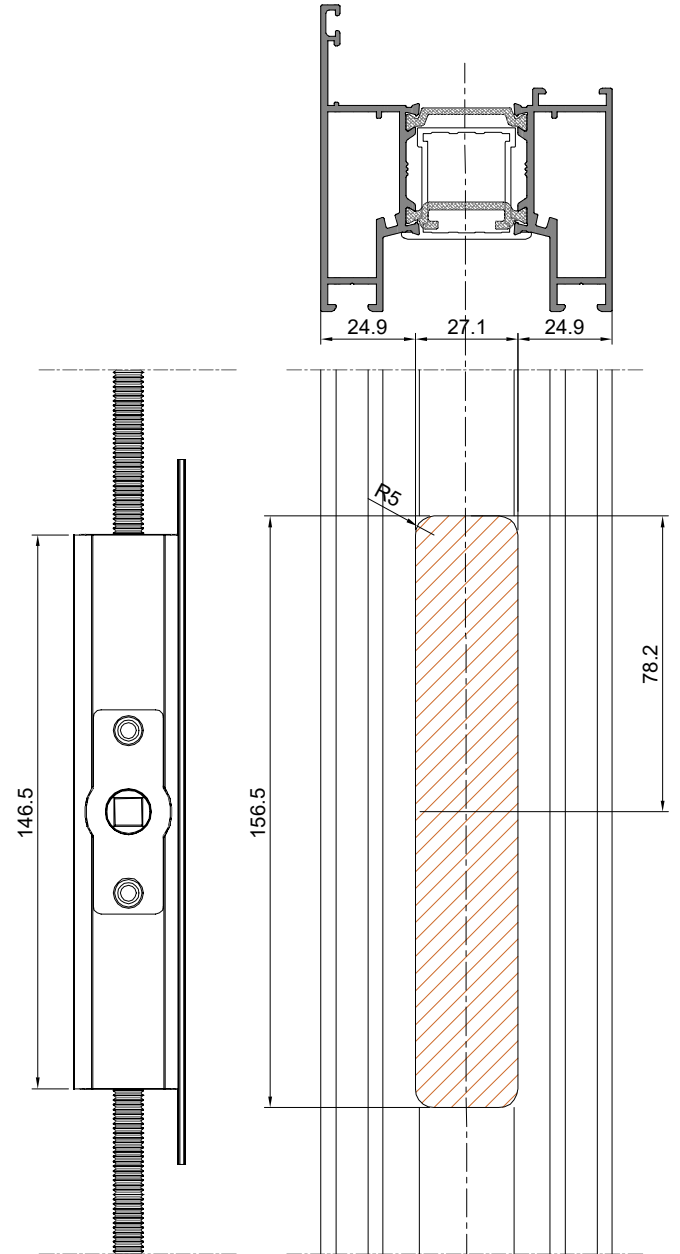

ALT-ÜST KİLİT MONTAJ DELİKLERİ
UP-DOWN LOCKING ASSEMBLY HOLES

KKA.700