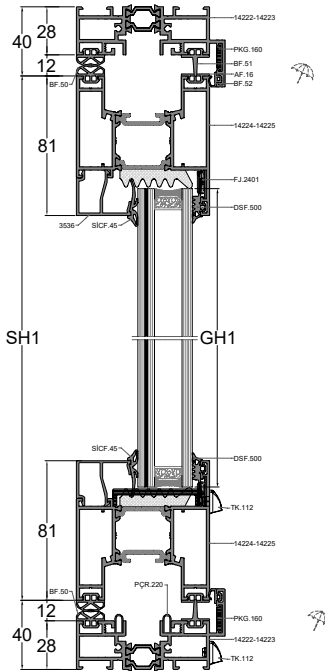

A

B

İçe Açılır, 2+0 Binili Eşik
OPENING INWARD, 2+0
OVERLAPPING THRESHOLD

2+0

PROFİL TANIMI Profile Description	PROFİL KESİTİ Profile Image	KEŞİM ÖLÇÜLERİ Cutting Dimensions	ADET Piece
Kasa Profili FRAME PROFILE		L	2
14222-14223		H	2
Kanat Profili SASH PROFILE		$SL_1 = (L-163,1)/2$	2
14224-14225		$SH_1 = H-80$	2
Kanat Profili SASH PROFILE		$SL_2 = (L-40,9)/2$	2
14224-14225		$SH_1 = H-80$	2
Cam Çıtası GLAZING BEAD		$GBL_1 = SL_1-118$	2
3536		$GBH_1 = SH_1-162$	2
Cam Çıtası GLAZING BEAD		$GBL_2 = SL_2-118$	2
3536		$GBH_2 = SH_2-162$	2
Adaptör Profili ADAPTER PROFILE		H-56	1
14228			

B

PROFIL TANIMI Profile Description	PROFIL KESİTİ Profile Image	KESİM ÖLÇÜLERİ Cutting Dimensions	ADET Piece
Kasa Profili FRAME PROFILE 14222-14223		L	2
		H	2
Kanat Profili SASH PROFILE 14224-14225		$SL_1 = (L-187,1)/4$	6
		$SH_1 = H-80$	6
Kanat Profili SASH PROFILE 14224-14225		$SL_2 = (L+57,3)/4$	2
		$SH_1 = H-80$	2
Cam Çıtası GLAZING BEAD 3536		$GBL_1 = SL_1-118$	6
		$GBH_1 = SH_1-162$	6
Cam Çıtası GLAZING BEAD 3536		$GBL_2 = SL_2-118$	2
		$GBH_2 = SH_2-162$	2
Adaptör Profili ADAPTER PROFILE 14228		H-56	1