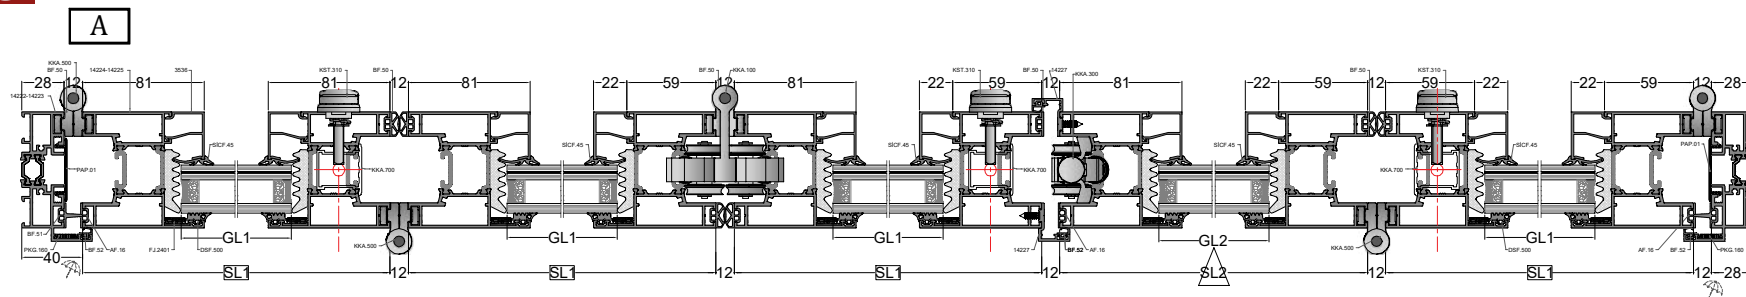

PROFIL TANIMI Profile Description	PROFIL KESİTİ Profile Image	KESİM ÖLÇÜLERİ Cutting Dimensions	ADET Piece
Kasa Profili FRAME PROFILE 14222-14223		L	2
Kanat Profili SASH PROFILE 14224-14225		H	2
Kanat Profili SASH PROFILE 14224-14225		SL1=(L-189,1)/5	8
Kanat Profili SASH PROFILE 14224-14225		SH1=H-80	8
Cam Çıtası GLAZING BEAD 3536		SL2=(L-116,4)/5	2
Cam Çıtası GLAZING BEAD 3536		SH1=H-80	2
Cam Çıtası GLAZING BEAD 3536		GBL1=SL1-118	8
Cam Çıtası GLAZING BEAD 3536		GBH1=SH1-162	8
Cam Çıtası GLAZING BEAD 3536		GBL2=SL2-118	2
Cam Çıtası GLAZING BEAD 3536		GBH2=SH2-162	2
Adaptör Profili ADAPTER PROFILE 14227		H-105	1
Adaptör Profili ADAPTER PROFILE 14227		H1=H-80	1

CAM GLASS	CAM ÖLÇÜLERİ Glass Dimensions	ADET Piece
	GL1 = SL1-131	4
	GH1=SH1-131	
	GL2 = SL2-131	1
	GH2=SH2-131	

AKSESUAR TANIMI Accessory Description	AKSESUAR Accessory	STOK KODU Cutting Dimensions	ADET Piece
PVC Adaptör Profili PVC Adapter Profile FD77T-PAP.01		AKS8403	H-56 2 adet 2 Piece
PVC Adaptör Profili PVC Adapter Profile FD77T-PAP.02		AKS8401	H-123,7 2 adet 2 Piece
Paslanmaz Çelik Ray Stainless Steel Rail FD77T-PCR.220		AKS1561	L-42 2 adet 2 Piece
Katlanır Kapı Mentese Folding Door Hinge FD77T-KKA.500		AKS8387	18 adet 18 Piece
Katlanır Alt Ara Araba Folding Door Lower Trolley FD77T-KKA.100		AKS8375	1 adet 1 piece
Katlanır Üst Ara Araba Folding Door Upper Trolley FD77T-KKA.200		AKS8378	1 adet 1 piece
Katlanır Alt Son Araba Folding Door Lower End Trolley FD77T-KKA.300		AKS8381	1 adet 1 piece
Katlanır Üst Son Araba Folding Door Upper End Trolley FD77T-KKA.400		AKS8384	1 adet 1 piece
Katlanır Kapı Alt-Üst Kilit Folding Door Up-Down Locking FD77T-KKA.700		AKS8364	3 adet 3 Piece
Çift Yönlü Kilitleme Kol Gearbox Handle FD77T-KST.310		AKS898	2 adet 2 Piece
Katlanır Pencere Kolu Folding Door Handle FD77T-PK.110		AKS8358	1 adet 1 Piece
Köşe Bağlantı Takozu Corner Connection Wedge KT.5022-2000		5022-043	8 adet 8 Piece
Köşe Bağlantı Takozu Corner Connection Wedge KT.3698-1230		3698-022	40 adet 40 Piece
Hareketli Tahliye Kapağı Waterdrain Cover FD77T-TK.112		AKS1556	9 adet 9 Piece
Adaptör Kapağı Adapter Cover Cap FD77T-AK.02		AKS8391	2 takım 2 set

İçe Açılır , 3+2 Binili Eşik
OPENING INWARD , 3+2
OVERLAPPING THRESHOLD

3+2