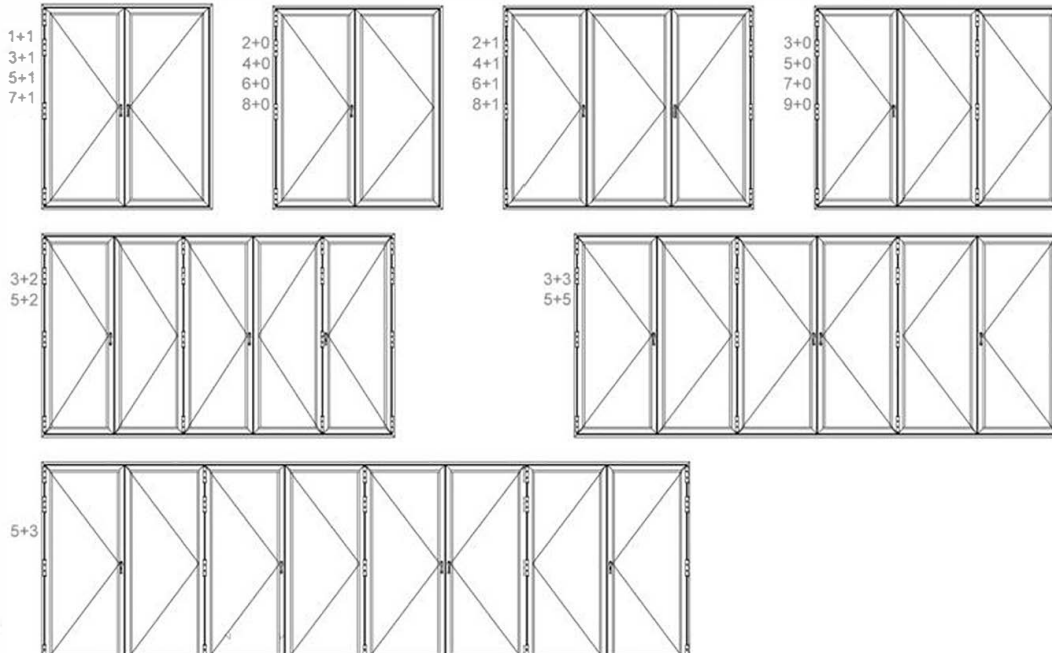

UYGULAMA SEÇENEKLERİ / APPLICATION OPTIONS