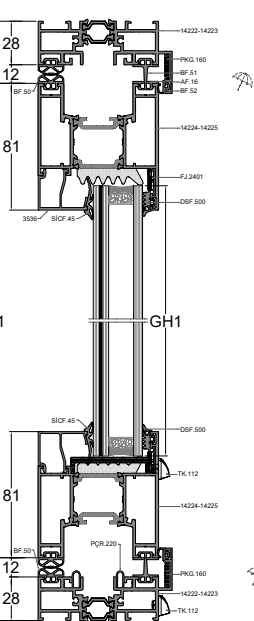

İçe Açılır, 3+0 Binili Eşik
OPENING INWARD, 3+0
OVERLAPING THRESHOLD

3+0

FD77T

A

B

İçe Açılır, 5+0 Binili Eşik
OPENING INWARD, 5+0
OVERLAPING THRESHOLD

5+0

PROFIL TANIMI Profile Description	PROFIL KESİTİ Profile Image	KESİM ÖLÇÜLERİ Cutting Dimensions	ADET Piece
Kasa Profil FRAME PROFILE		L	2
14222-14223		H	2
Kanat Profil SASH PROFILE		SL=(L-128)/5	10
14224-14225		SH1=H-80	10
Cam Cıtası GLAZING BEAD		GBL1=SL1-118	10
3536		GBH1=SH1-162	10
Adaptör Profil ADAPTER PROFILE		H1=H-105	1
14227			

CAM GLASS	CAM ÖLÇÜLERİ Glass Dimensions	ADET Piece
	GL1=SL1-131	5
	GH1=SH1-131	

AKSESUAR TANIMI Accessory Description	AKSESUAR Accessory	STOK KODU Cutting Dimensions	ADET Piece
PVC Adaptör Profil PVC Adapter Profile FD77T-PAP.01		AKS8403	H-56 2 adet 2 Piece
PVC Adaptör Profil PVC Adapter Profile FD77T-PAP.02		AKS8401	H-123,7 3 adet 3 Piece
Paslanmaz Çelik Ray Stainless Steel Rail FD77T-PCR.220		AKS1561	L-42 2 adet 2 Piece
Katlanır Kapı Mentese Folding Door Hinge FD77T-KKA.500		AKS8387	16 adet 16 Piece
Katlanır Alt Ara Araba Folding Door Lower Trolley FD77T-KKA.100		AKS8375	2 adet 2 Piece
Katlanır Üst Ara Araba Folding Door Upper Trolley FD77T-KKA.200		AKS8378	2 adet 2 Piece
Katlanır Kapı Alt-Üst Kilit Folding Door Up-Down Locking FD77T-KKA.700		AKS8364	3 adet 3 Piece
Çift Yönlü Kilitleme Kol Gearbox Handle FD77T-KST.310		AKS898	3 adet 3 Piece
Köşe Bağlantı Takozu Corner Connection Wedge KT.5022-2000		5022-043	8 adet 8 Piece
Köşe Bağlantı Takozu Corner Connection Wedge KT.3698-1230		3698-022	40 adet 40 Piece
Hareketli Tahliye Kapağı Waterdrain Cover FD77T-TK.112		AKS1556	8 adet 8 Piece
Alyanlı Köşe Onbaşı Corner Connection With Allen-PVC PKG.160		AKS8390	4 adet 4 Piece
Alyanlı Köşe Onbaşı Corner Connection With Allen FJ.2401		AKS5006	20 adet 20 Piece
Cam Takozu Glazing Wedge FD77T-CT.50		AKS8392	20 adet 20 Piece
Adaptör Kapağı Adapter Cover Cap FD77T-AK.02		AKS8391	1 takım 1 set