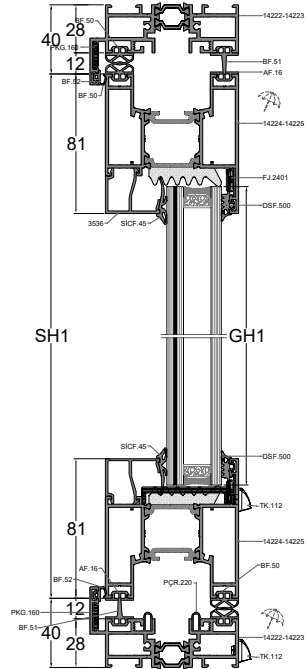

Dışa Açılır , 3+1 Binili Eşik
OPENING OUTWARD , 3+1
OVERLAPPING THRESHOLD

3+1

AKSESUAR TANIMI Accessory Description	AKSESUAR Accessory	STOK KODU Cutting Dimensions	ADET Piece
PVC Adaptör Profili PVC Adapter Profile FD77T-PAP.01		AKS8403	H-56 2 adet 2 Piece
PVC Adaptör Profili PVC Adapter Profile FD77T-PAP.02		AKS8401	H-123,7 3 adet 3 Piece
Paslanmaz Çelik Ray Stainless Steel Rail FD77T-PCR.220		AKS1561	L-42 2 adet 2 Piece
Katlanır Kapı Meneteşi Folding Door Hinge FD77T-KKA.500		AKS8387	14 adet 14 Piece
Katlanır Alt Ara Araba Folding Door Lower Trolley FD77T-KKA.100		AKS8375	1 adet 1 piece
Katlanır Üst Ara Araba Folding Door Upper Trolley FD77T-KKA.200		AKS8378	1 adet 1 piece
Katlanır Kapı Alt-Üst Kilit Folding Door Up-Down Locking FD77T-KKA.700		AKS8364	3 adet 3 Piece
Çift Yönlü Kilitleme Kol Gearbox Handle FD77T-KST.310		AKS898	2 adet 2 Piece
Katlanır Pencere Kolu Folding Door Handle FD77T-PK.110		AKS8358	1 adet 1 Piece
Köşe Bağlantı Takozu Corner Connection Wedge KT.5022-2000		5022-043	8 adet 8 Piece
Köşe Bağlantı Takozu Corner Connection Wedge KT.3698-1230		3698-022	32 adet 32 Piece
Hareketli Tahliye Kapağı Waterdrain Cover FD77T-TK.112		AKS1556	7 adet 7 Piece
Alyan Köşe Onbaşı Corner Connection With Allen-PVC PKG.160		AKS8390	4 adet 4 Piece
Alyan Köşe Onbaşı Corner Connection With Allen FJ.2401		AKS5006	16 adet 16 Piece
Cam Takozu Glazing Wedge FD77T-CT.50		AKS8392	16 adet 16 Piece
Adaptör Kapağı Adapter Cover Cap FD77T-AK.02		AKS8391	2 takım 2 set