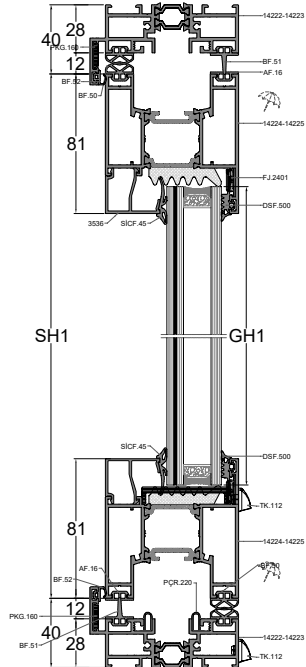

PROFIL TANIMI Profile Description	PROFIL KESİTİ Profile Image	KESİM ÖLÇÜLERİ Cutting Dimensions	ADET Piece
Kasa Profili FRAME PROFILE 14222-14223		L H	2 2
Kanat Profili SASH PROFILE 14224-14225		$SL1 = (L-104)/3$ SH1= H-80	6 6
Cam Çıtası GLAZING BEAD 3536		GBL1= SL1-118 GBH1= SH1-162	6 6
Adaptör Profili ADAPTER PROFILE 14227		H1= H-105	1

CAM GLASS	CAM ÖLÇÜLERİ Glass Dimensions	ADET Piece
	GL1 = SL1-131 GH1= SH1-131	3

B