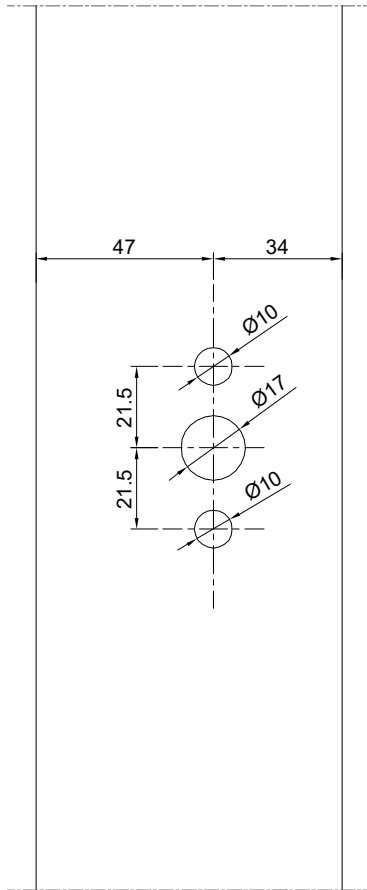

ALT-ÜST KİLİT MONTAJ DELİKLERİ
UP-DOWN LOCKING ASSEMBLY HOLES

KKA.700