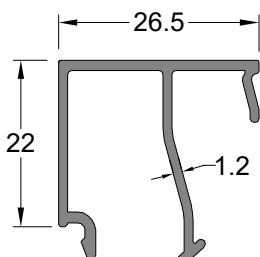

Adaptör Profili ADAPTER PROFILE	Profil Kodu Profile Code	(kg/mt) Weight
	14248	0,320

Adaptör Profili ADAPTER PROFILE	Profil Kodu Profile Code	(kg/mt) Weight
	14227	0,251

90° Köşe Dönüş Profili 90° CORNER PROFILE	Profil Kodu Profile Code	(kg/mt) Weight	Jx cm ⁴	Jy cm ⁴
	14232-14233	3,958	184,23	172,86

Takviyeli Adaptör Profili	Profil Kodu	(kg/mt)	Jx cm ⁴	Jy cm ⁴
REINFORCED ADAPTER PROFILE	Profile Code	Weight		
	14230-14231	2,908	260,79	14,37

Cam Çıtası	Profil Kodu	(kg/mt)
GLAZING BEAD	Profile Code	Weight
	3537	0,367

Cam Çıtası	Profil Kodu	(kg/mt)
GLAZING BEAD	Profile Code	Weight
	1749	0,356

Cam Çıtası	Profil Kodu	(kg/mt)
GLAZING BEAD	Profile Code	Weight
	1747	0,340

Cam Çıtası	Profil Kodu	(kg/mt)
GLAZING BEAD	Profile Code	Weight
	3536	0,329

Cam Çıtası	Profil Kodu	(kg/mt)
GLAZING BEAD	Profile Code	Weight
	3636	0,321

Cam Çıtası	Profil Kodu	(kg/mt)
GLAZING BEAD	Profile Code	Weight
	1966	0,314

Cam Çıtası	Profil Kodu	(kg/mt)
GLAZING BEAD	Profile Code	Weight
	2236	0,310