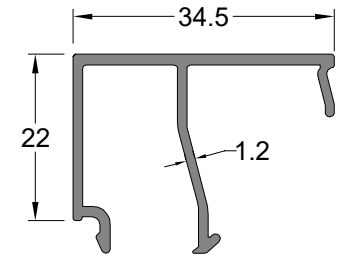

Cam Çıtası	Profil Kodu	(kg/mt)
GLAZING BEAD	Profile Code	Weight
	1747	0,340