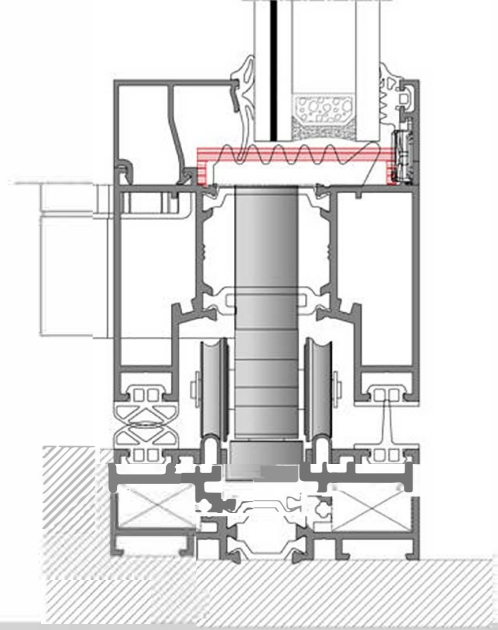

Kapı - Pencere Sistem
Door - Window System

FD 77 T

TEKNİK ÖZELLİKLER / TECHNICAL PROPERTIES

KASA GENİŞLİĞİ / FRAME WIDTH	77 mm
KANAT GENİŞLİĞİ / SASH WIDTH	77 mm
PROFİL ET KALINLIĞI / PROFILE WALL THICKNESS	1,8 mm
ISI BARIYER / THERMAL BREAK	20-32 mm
MIN. CAM KALINLIĞI / MIN. GLAZING THICKNESS	20mm
MAKS. CAM KALINLIĞI / MAX. GLAZING THICKNESS	50 mm
MAX. KANAT YÜKSEKLİĞİ / MAX. SASH HEIGHT	3500 mm
MAX. KANAT AĞIRLIĞI / MAX. SASH WEIGHT	120 kg