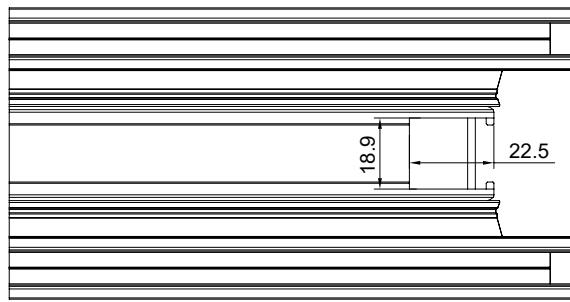

İÇE AÇILIR DETAYLAR

INWARD OPENING DETAILS

A

B

İçe Açılır, 1+1 Binili Eşik
OPENING INWARD, 1+1
OVERLAPPING THRESHOLD

1+1

PROFİL TANIMI Profile Description	PROFİL KESİTİ Profile Image	KEŞİM ÖLÇÜLERİ Cutting Dimensions	ADET Piece
Kasa Profili FRAME PROFILE		L	2
14222-14223		H	2
Kanat Profili SASH PROFILE		SL1= (L-92)/2	2
14224-14225		SH1= H-80	2
Cam Çıtası GLAZING BEAD		GBL1= SL1-118	4
3536		GBH1= SH1-162	4
Adaptör Profili ADAPTER PROFILE		H-105	1
14227		H1= H-80	1